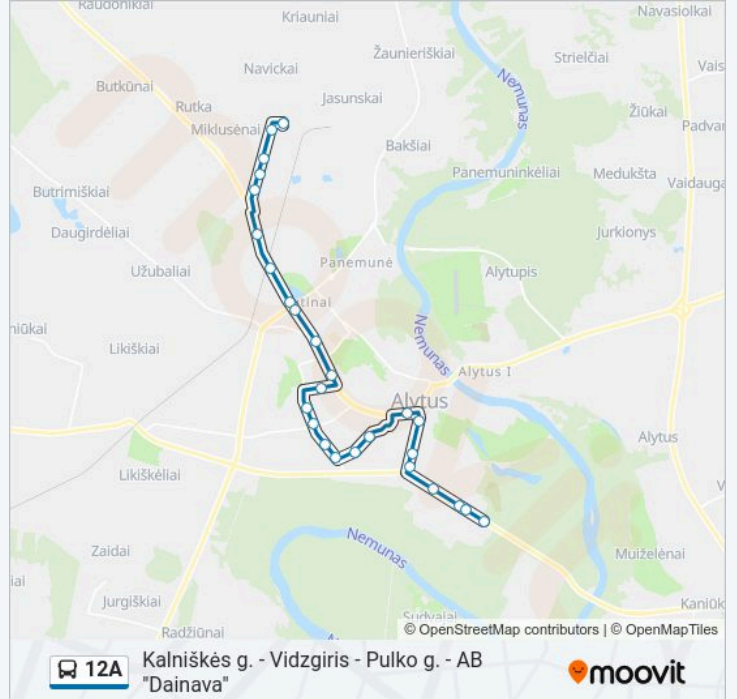

Autobusų Stotis

Audėjų G.

Alkesta

Tech. Apžiūrų Centras

Verslo St.

Lentpjūvė

Transportas

Izomega

Kryptis: Kalniškės G.

19 stotelė

[PERŽIŪRĖTI MARŠRUTO TVARKARAŠTĮ](#)

Ab „Dainava“

Daugų G.

Daugų G.

Mašinų Gamykla Astra

Pulko G. Rimi

Aušros G.

Miesto Sodas

Sodra

Jotvingių Gimnazija

Sudvajų G.

Likiškėlių G.

Vidzgiris

Statybininkų G.

Volungė

Turgus

Poliklinika

Putinai

Kalniškės G.

12A autobusų grafikas

Kalniškės G. maršruto grafikas:

pirmadienis	16:46
antradienis	16:46
trečiadienis	16:46
ketvirtadienis	16:46
penktadienis	16:46
šeštadienis	Neveikia
sekmadienis	Neveikia

12A autobusų informacija

Kryptis: Kalniškės G.

Stotelės: 19

Kelionės trukmė: 25 min

Maršruto apžvalga: