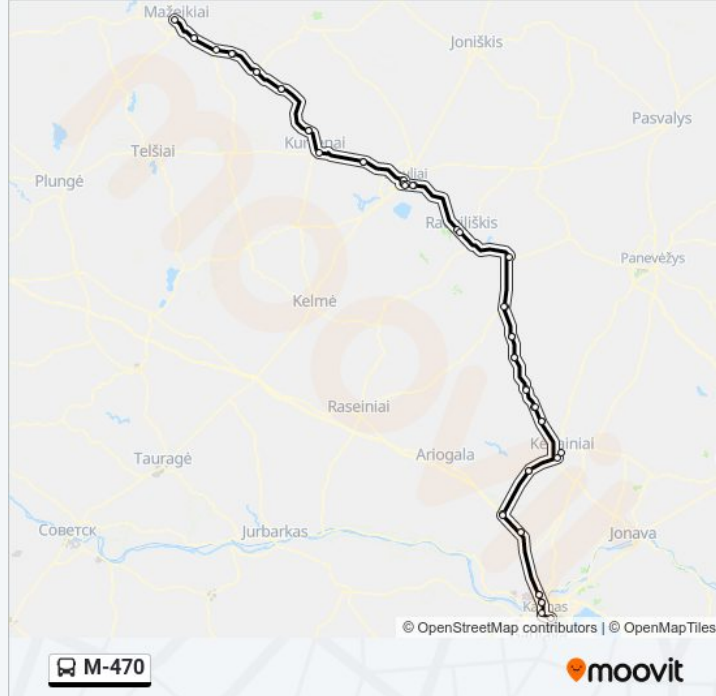

M-470 autobusas informacija**Kryptis:****Stotelės:** 31**Kelionės trukmė:** 280 min**Maršruto apžvalga:**

Dotnuva

Centras

Kėdainių Autobusų Stotis

Josvainiai

Cinkiškiai

Babtai

Devintas Fortas

Šilainių Poliklinika

Kauno Pilis

Kauno Autobusų Stotis

M-470 autobusas tvarkaraščiai ir maršrutų žemėlapiai prieinami autonominiu režimu PDF formatu moovitapp.com svetainėje. Pasinaudokite [Moovit App](#), kad pamatytumėte atvykimo laikus gyvai, traukinių ar metro tvarkaraščius, ir detalius krypčių nurodymus visam viešajam transportui Vilnius mieste.