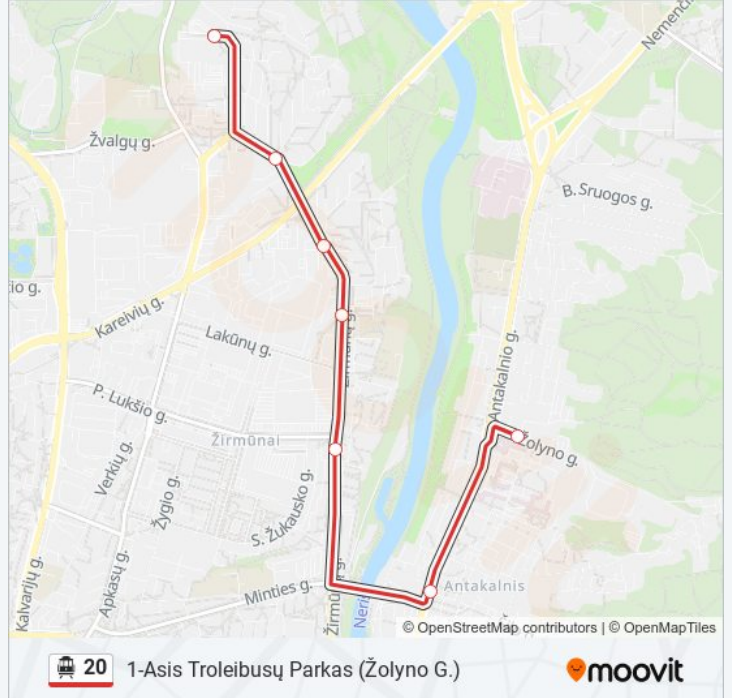

Šilo Tiltas

Klinikų St.

### 20 Troleibusas grafikas

1-Asis Troleibusų Parkas (Žolyno G.) maršruto grafikas:

pirmadienis	19:11 - 23:37
antradienis	19:11 - 23:37
trečiadienis	19:11 - 23:37
ketvirtadienis	19:11 - 23:37
penktadienis	19:11 - 23:37
šeštadienis	Neveikia
sekmadienis	Neveikia

### 20 Troleibusas informacija

**Kryptis:** 1-Asis Troleibusų Parkas (Žolyno G.)

**Stotelės:** 7

**Kelionės trukmė:** 14 min

**Maršruto apžvalga:**

## Kryptis: Stotis

16 stotelė

[PERŽIŪRĖTI MARŠRUTO TVARKARAŠTĮ](#)

Šaltinėlio St.

Žirmūnų Seniūnija

Kareivių St.

Žirmūnai

Šiaurės Miestelis