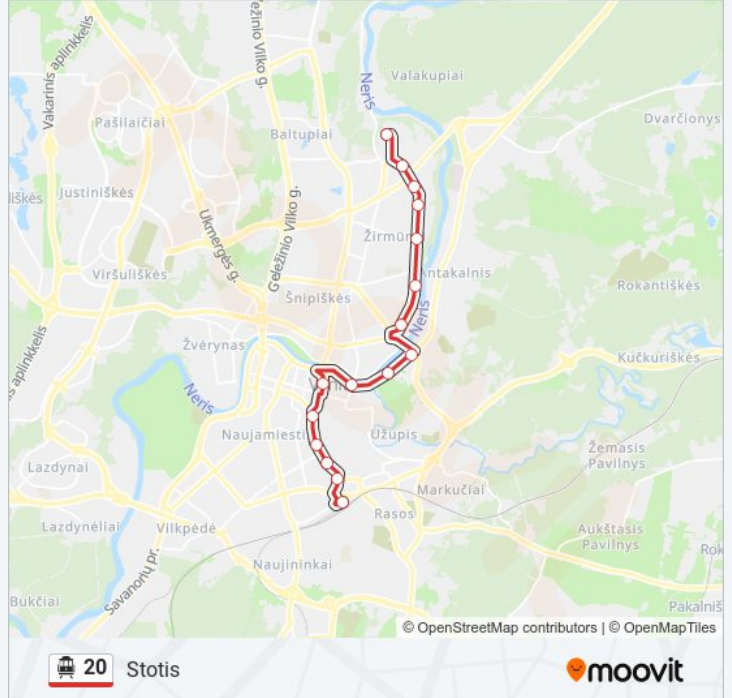

Vingriai

Gėlių St.

Stotis

## 20 Troleibusas grafikas

Stotis maršruto grafikas:

pirmadienis	05:37 - 22:31
antradienis	05:37 - 22:31
trečiadienis	05:37 - 22:31
ketvirtadienis	05:37 - 22:31
penktadienis	05:37 - 22:31
šeštadienis	Neveikia
sekmadienis	Neveikia

## 20 Troleibusas informacija

**Kryptis:** Stotis

**Stotelės:** 16

**Kelionės trukmė:** 36 min

**Maršruto apžvalga:**