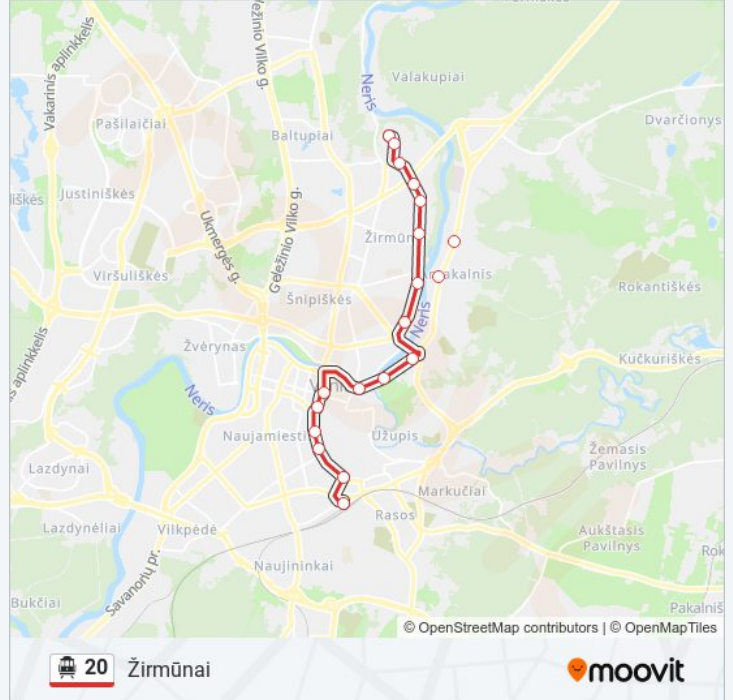

20 Troleibusas tvarkaraščiai ir maršrutų žemėlapiai prieinami autonominiu režimu PDF formatu moovitapp.com svetainėje. Pasinaudokite [Moovit App](#), kad pamatytumėte atvykimo laikus gyvai, traukinių ar metro tvarkaraščius, ir detalius kryptių nurodymus visam viešajam transportui Vilnius mieste.

[Apie Moovit](#) • [MaaS sprendimai](#) • [Palaikomos šalys](#) • [Mooviter bendruomenė](#)

© 2024 Moovit - Visos teisės saugomos

Peržiūrėti atvykimo laikus gyvai