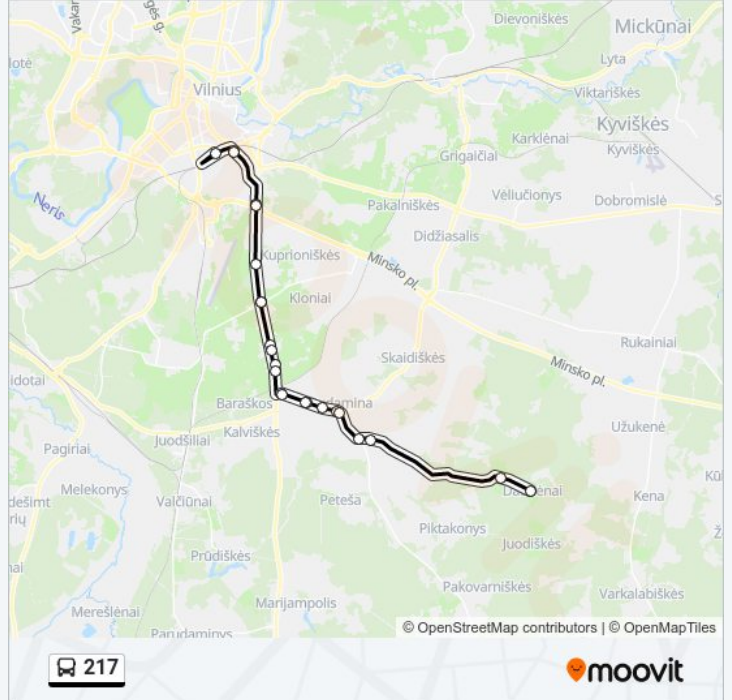

Šveicarai I

Šveicarai

217 autobusas grafikas

maršruto grafikas:

pirmadienis	06:25 - 18:10
antradienis	06:25 - 18:10
trečiadienis	06:25 - 18:10
ketvirtadienis	06:25 - 18:10
penktadienis	06:25 - 18:10
šeštadienis	07:20 - 19:00
sekmadienis	07:20 - 19:00

217 autobusas informacija

Kryptis:

Stotelės: 15

Kelionės trukmė: 37 min

Maršruto apžvalga:

217 autobusas tvarkaraščiai ir maršrutų žemėlapiai prieinami autonominiu režimu PDF formatu moovitapp.com svetainėje. Pasinaudokite [Moovit App](#), kad pamatytumėte atvykimo laikus gyvai, traukinių ar metro tvarkaraščius, ir detalius krypčių nurodymus visam viešajam transportui Vilnius mieste.