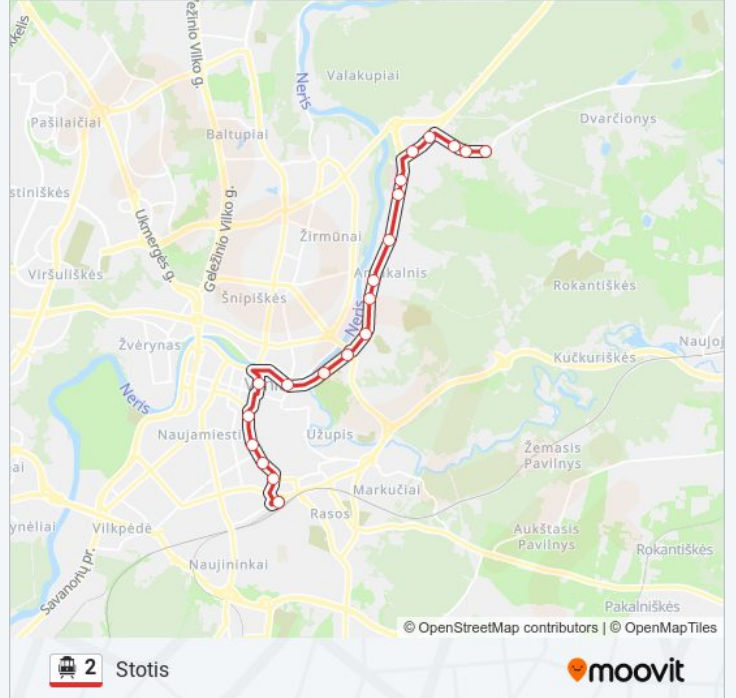

## 2 Troleibusas informacija

**Kryptis:** Stotis

**Stotelės:** 20

**Kelionės trukmė:** 35 min

**Maršruto apžvalga:**

Gėlių St.

Stotis

2 Troleibusas tvarkaraščiai ir maršrutų žemėlapiai prieinami autonominiu režimu PDF formatu moovitapp.com svetainėje. Pasinaudokite [Moovit App](#), kad pamatytumėte atvykimo laikus gyvai, traukinių ar metro tvarkaraščius, ir detales kryptių nurodymus visam viešajam transportui Vilnius mieste.