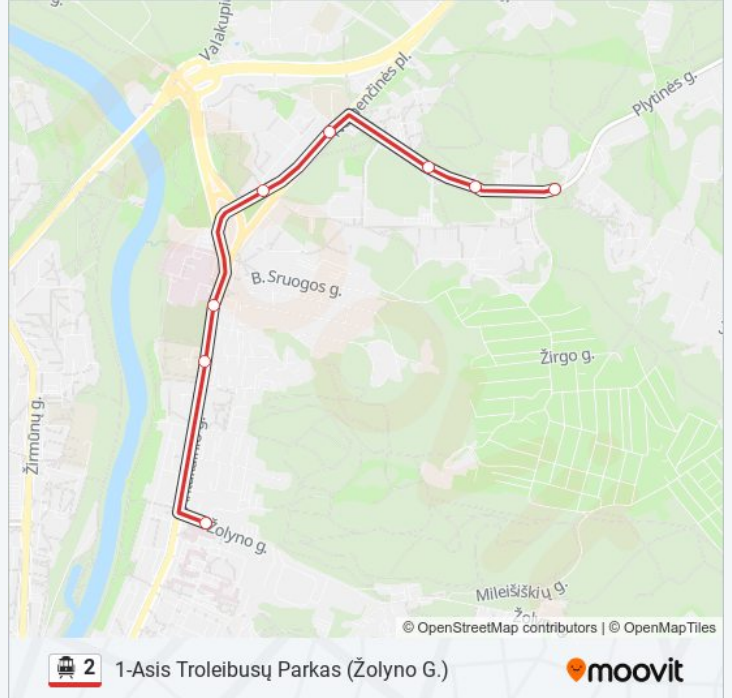

Šv. Petro Ir Povilo Bažnyčia

Leono Sapiegos St.

Petro Vileišio St.

Šilo Tiltas

Klinikų St.

**2 Troleibusas grafikas**

1-Asis Troleibusų Parkas (Žolyno G.) maršruto grafikas:

pirmadienis	00:03 - 23:47
antradienis	00:03 - 23:47
trečiadienis	00:03 - 23:47
ketvirtadienis	00:03 - 23:47
penktadienis	00:03 - 23:47
šeštadienis	00:05 - 23:56
sekmadienis	00:05 - 23:56

**2 Troleibusas informacija****Kryptis:** 1-Asis Troleibusų Parkas (Žolyno G.)**Stotelės:** 13**Kelionės trukmė:** 9 min**Maršruto apžvalga:**

## Kryptis: Saulėtekis

20 stotelė

[PERŽIŪRĖTI MARŠRUTO TVARKARAŠTĮ](#)

Stotis

Rūdninkų St.

Mo Muziejus

Reformatų St.

Jogailos St.

Vinco Kudirkos Aikštė

Karaliaus Mindaugo Tiltas

Kalnų Parkas

Šv. Petro Ir Povilo Bažnyčia

Leono Sapiegos St.

Petro Vileišio St.

Šilo Tiltas

Klinikų St.