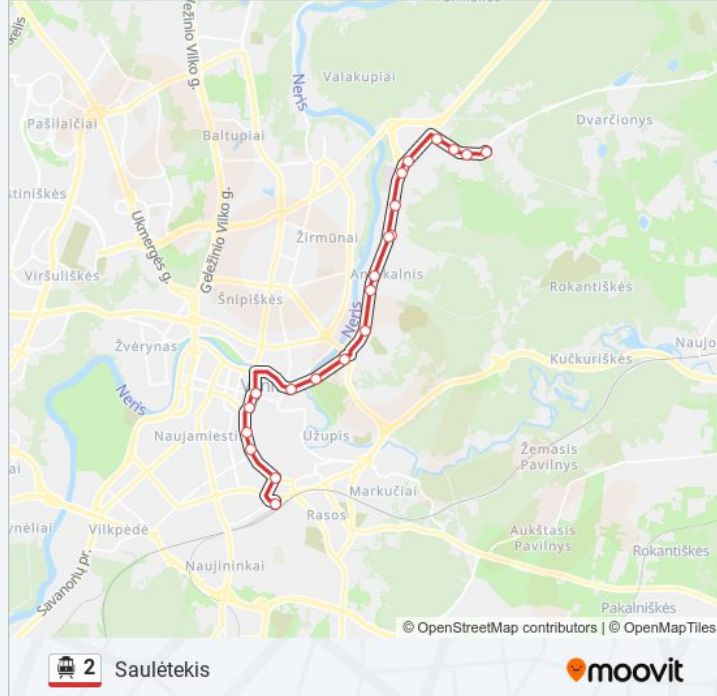

## 2 Troleibusas informacija

**Kryptis:** Saulėtekis

**Stotelės:** 20

**Kelionės trukmė:** 33 min

**Maršruto apžvalga:**

Gedimino Technikos Universitetas

Senoji Plytinė

## Kryptis: Stotis

20 stotelė

[PERŽIŪRĖTI MARŠRUTO TVARKARAŠTĮ](#)

Senoji Plytinė

Gedimino Technikos Universitetas

Vilniaus Universitetas

Saulėtekis

Nemenčinės Plentas