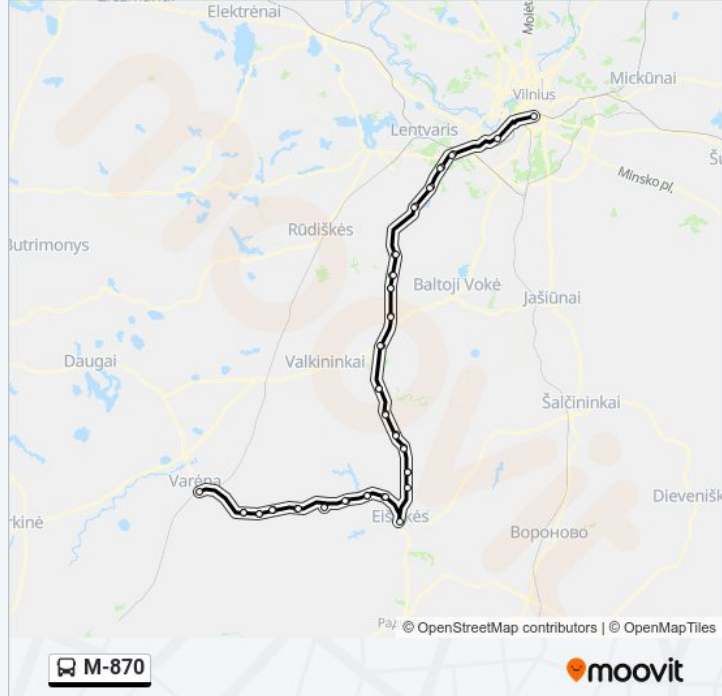

M-870 autobusas informacija**Kryptis:****Stotelės:** 27**Kelionės trukmė:** 125 min**Maršruto apžvalga:**

Guopstos

Šventininkai

Pagiriai

Trakų Vokė

Vaduvos

Vilniaus Autobusų Stotis

M-870 autobusas tvarkaraščiai ir maršrutų žemėlapiai prieinami autonominiu režimu PDF formatu moovitapp.com svetainėje. Pasinaudokite [Moovit App](#), kad pamatytumėte atvykimo laikus gyvai, traukinių ar metro tvarkaraščius, ir detalius krypčių nurodymus visam viešajam transportui Vilnius mieste.