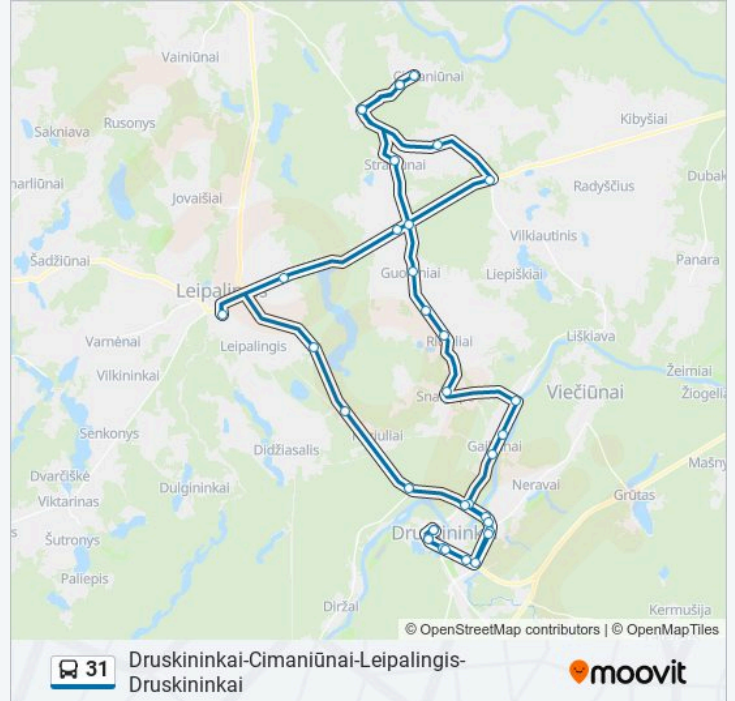

Melnyčėlė

Turgus

"Aidas"

Gimnazija

Laisvės Aikštė

### Kryptis: Druskininkai-Leipalingis-Cimaniūnai-Druskininkai

36 stotelė

[PERŽIŪRĖTI MARŠRUTO TVARKARAŠTĮ](#)

Laisvės Aikštė

Gimnazija

"Aidas"

Degalinė

Melnyčėlė