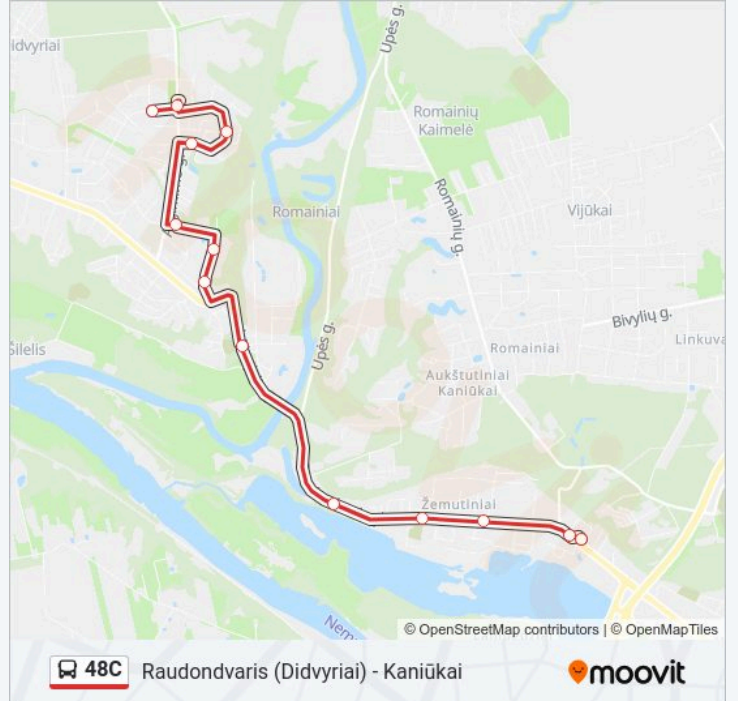

48C autobusas informacija

Kryptis: Raudondvaris

Stotelės: 13

Kelionės trukmė: 15 min

Maršruto apžvalga:

48C autobusas tvarkaraščiai ir maršrutų žemėlapiai prieinami autonominiu režimu PDF formatu moovitapp.com svetainėje. Pasinaudokite Moovit App, kad pamatytumėte atvykimo laikus gyvai, traukinių ar metro tvarkaraščius, ir detalius krypčių nurodymus visam viešajam transportui Vilnius mieste.