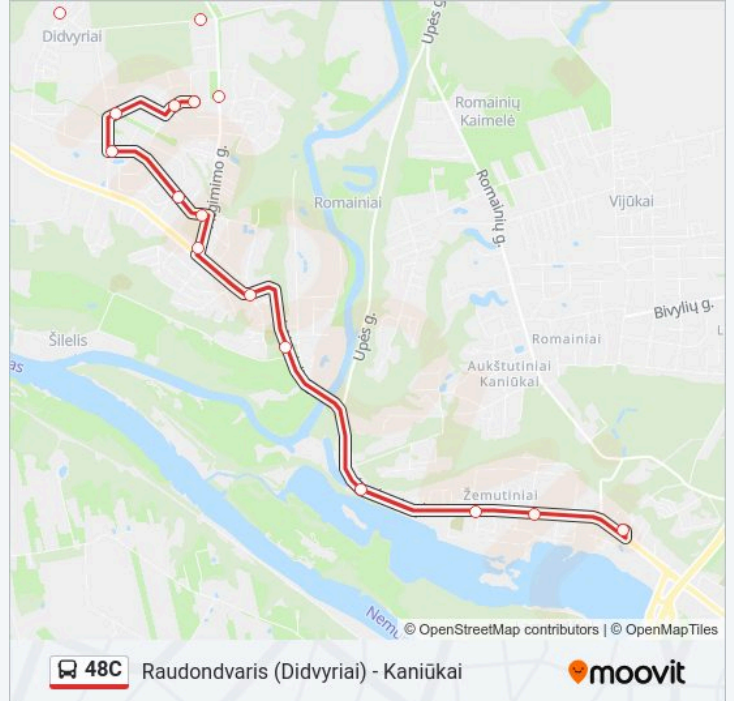

48C autobusas informacija

Kryptis: Kaniūkai

Stotelės: 16

Kelionės trukmė: 20 min

Maršruto apžvalga:

Kryptis: Raudondvaris

13 stotelė

[PERŽIŪRĖTI MARŠRUTO TVARKARAŠTĮ](#)