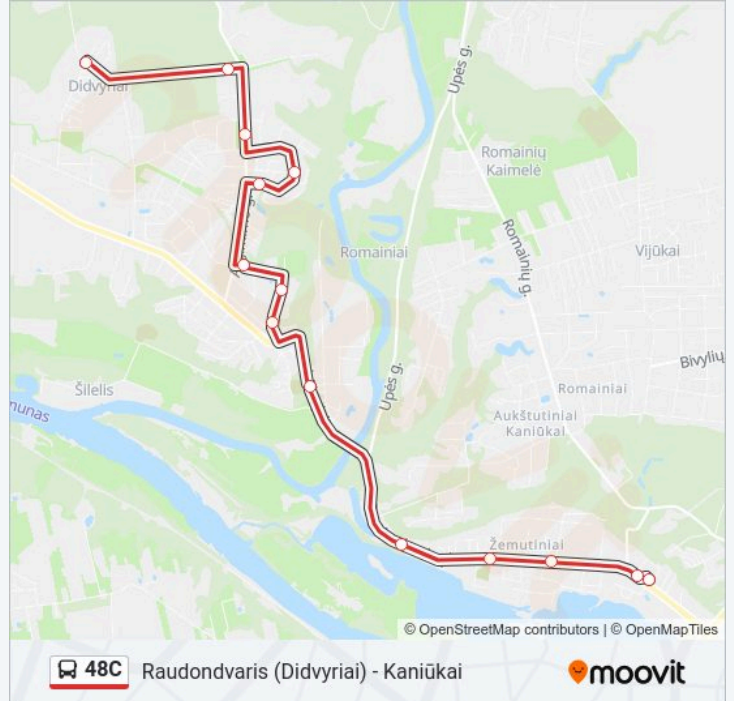

Naudokite Moovit App, kad rastumėte artimiausią 48C autobusas stotelę netoliese ir kada atvyksta kitas 48C autobusas.

Kryptis: Didvyriai

14 stotelė

[PERŽIŪRĖTI MARŠRUTO TVARKARAŠTĮ](#)

Kaniūkai Išlaipinimas

Žalgirio G. -1

Žalgirio G. -2

Didvyriai

Gojaus G.

Lomankos G.

48C autobusas grafikas

Didvyriai maršruto grafikas:

pirmadienis	05:23 - 17:14
antradienis	05:23 - 17:14
trečiadienis	05:23 - 17:14
ketvirtadienis	05:23 - 17:14
penktadienis	05:23 - 17:14
šeštadienis	07:02 - 17:18
sekmadienis	07:02 - 17:18

48C autobusas informacija

Kryptis: Didvyriai

Stotelės: 14

Kelionės trukmė: 17 min

Maršruto apžvalga:

Kryptis: Kaniūkai

16 stotelė

[PERŽIŪRĖTI MARŠRUTO TVARKARAŠTĮ](#)