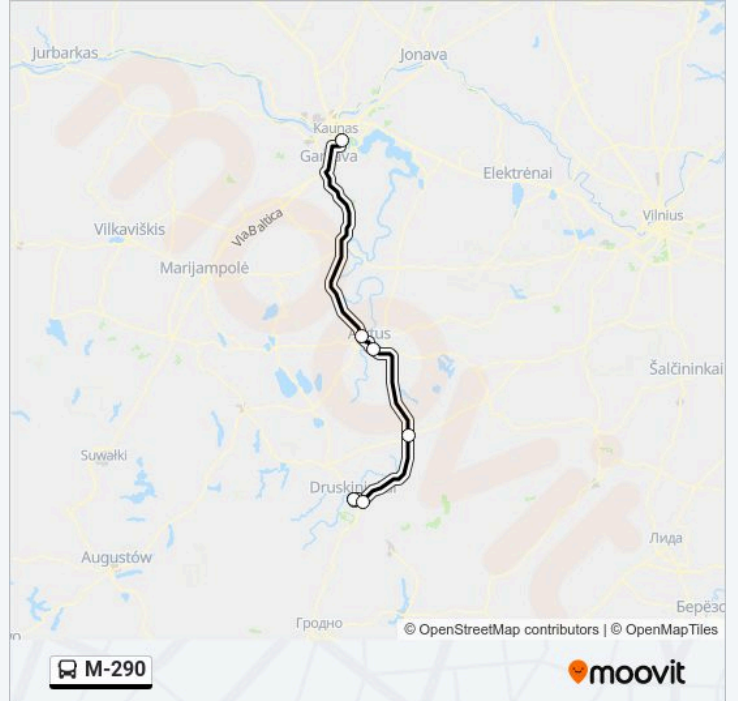

 M-290

Gauti Programėlę

M-290 autobusas maršrutas turi vieną kryptį. Reguliariomis darbo dienomis, darbo valandos yra:

(1) : 09:50

Naudokite Moovit App, kad rastumėte artimiausią M-290 autobusas stotelę netoliese ir kada atvyksta kitas M-290 autobusas.

Kryptis:

7 stotelė

[PERŽIŪRĖTI MARŠRUTO TVARKARAŠTĮ](#)

Kauno Autobusų Stotis

Alytaus Autobusų Stotis

Daugų G.

Merkinės Kryžkelė

Ratnyčia

Degalinė

Druskininkų Autobusų Stotis

M-290 autobusas grafikas

maršruto grafikas:

pirmadienis	09:50
antradienis	09:50
trečiadienis	09:50
ketvirtadienis	09:50
penktadienis	09:50
šeštadienis	09:50
sekmadienis	09:50

M-290 autobusas informacija**Kryptis:****Stotelės:** 7**Kelionės trukmė:** 130 min**Maršruto apžvalga:**

M-290 autobusas tvarkaraščiai ir maršrutų žemėlapiai prieinami autonominiu režimu PDF formatu moovitapp.com svetainėje. Pasinaudokite Moovit App, kad pamatytumėte atvykimo laikus gyvai, traukinių ar metro tvarkaraščius, ir detalius kryptių nurodymus visam viešajam transportui Vilnius mieste.