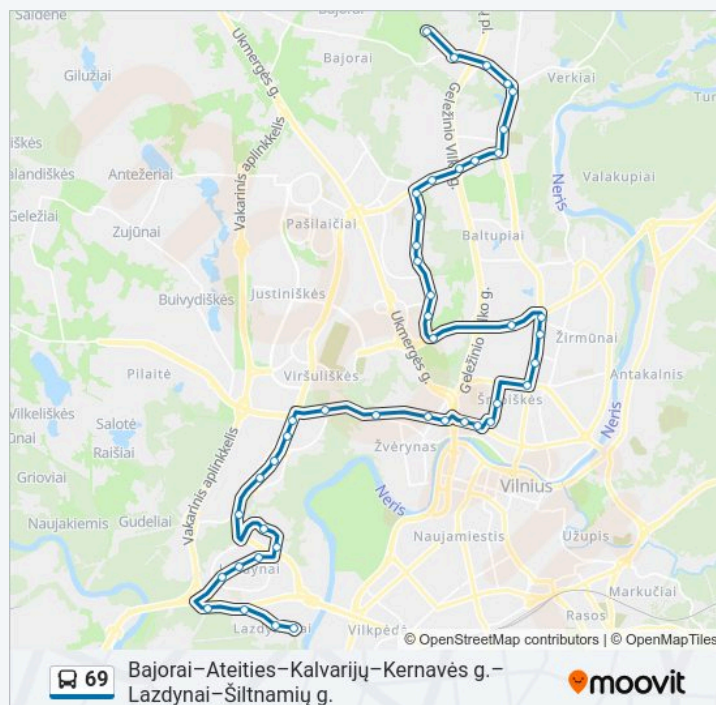

Molėtų Plentas

Žaliųjų Ežerų

Jeruzalė

Kalvarijos

Rugių St.

Ateities St.

Mykolo Romerio Universitetas

Liongino Baliukevičiaus - Dzūko St.

Pamiškė

Simono Stanevičiaus St.

Jovaro St.

Gelvonų St.

Gelvonėlio St.

Šeškinės Kalvos

Licėjus

Pramogų Arena

Tauragnų St.

Giedraičių St.

Žalgirio St.

Kernavės St.

Krokvos St.

Nacionalinė Dailės Galerija

Lietuvos Sąjūdžio Kelias

Švietimo Akademija

Panorama

Žvėrynas

Teodoro Narbuto St.

Sietyno St.

Laisvės Prospektas

Karoliniškės

Televizijos Bokštas

Vaivorykštės St.

šeštadienis

Neveikia

sekmadienis

Neveikia

69 autobusas informacija

Kryptis: Kalvarijų–Kernavės G.–Lazdynai–Šiltnamių G.

Stotelės: 44

Kelionės trukmė: 77 min

Maršruto apžvalga: