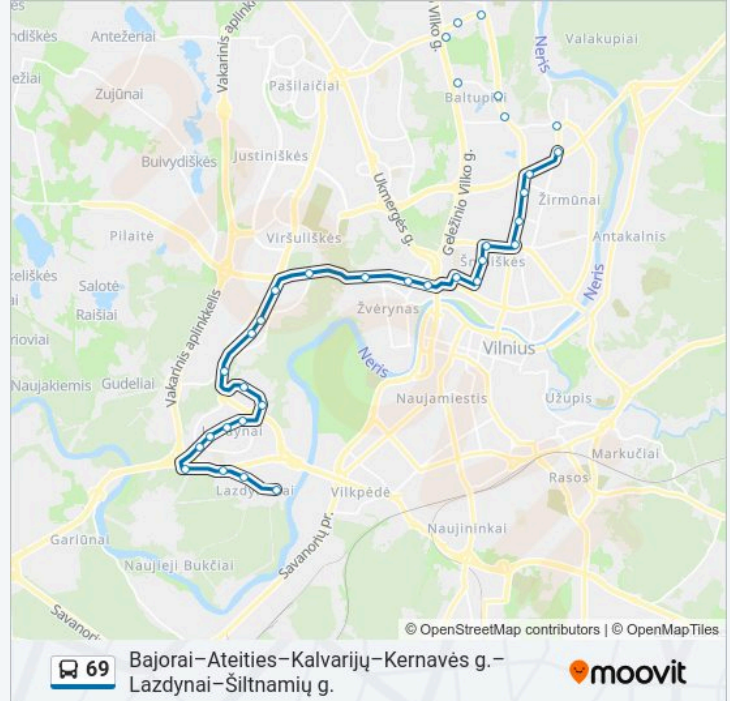

Kernavės St.

Oršos St.

Žalgirio St.

Giedraičių St.

Tauragnų St.

Pramogų Arena

Verkių St.

Bajorai–Ateities–Kalvarijų–Kernavės g. –
Lazdynai–Šiltnamių g.

Kryptis: Bajorai

43 stotelė

[PERŽIŪRĖTI MARŠRUTO TVARKARAŠTĮ](#)

Šiltnamių Žiedas

Pakalnučių St.

Jonažolių St.

Oslo St.

Erfurto St.

Lazdynų Seniūnija

Žėručio St.

Lazdynai

Ažuolo St.

Ryto St.

Vaivorykštės St.

Televizijos Bokštas

Karoliniškės

Laisvės Prospektas

Teodoro Narbuto St.

Žvėrynas

Panorama

Švietimo Akademija

69 autobusas grafikas

Bajorai maršruto grafikas:

pirmadienis	05:07 - 22:47
antradienis	05:07 - 22:47
trečiadienis	05:07 - 22:47
ketvirtadienis	05:07 - 22:47
penktadienis	05:07 - 22:47
šeštadienis	05:18 - 23:01
sekmadienis	05:54 - 23:00

69 autobusas informacija

Kryptis: Bajorai

Stotelės: 43

Kelionės trukmė: 60 min

Maršruto apžvalga: