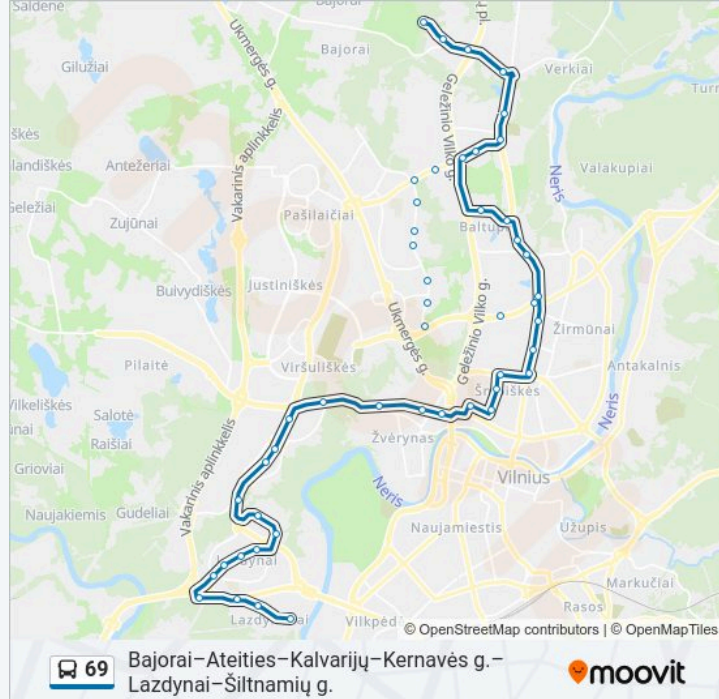

Kalvarijos

Jeruzalė

Molėtų Plentas

Akademijos St.

Chemijos Institutas

Bajorų Sodai

Bajorai–Ateities–Kalvarijų–Kernavės g. –  
Lazdynai–Šiltnamių g.

**Kryptis: Kalvarijų–Kernavės G.–Lazdynai–  
Šiltnamių G.**

44 stotelė

[PERŽIŪRĖTI MARŠRUTO TVARKARAŠTĮ](#)