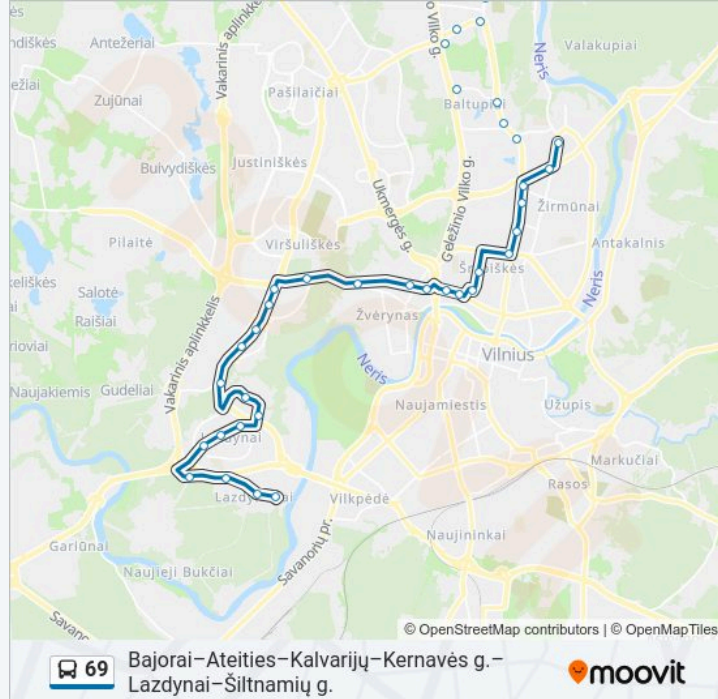

Lietuvos Sąjūdžio Kelias

Švietimo Akademija

Panorama

Žvėrynas

Teodoro Narbuto St.

Sietyno St.

Laisvės Prospektas

Karoliniškės

Televizijos Bokštas

Vaivorykštės St.

Ryto St.

Ažuolo St.

Lazdynai

Žėručio St.

Lazdynų Seniūnija

Oslo St.

Jonažolių St.

Bijūnų St.

Šiltnamių Žiedas

69 autobusas tvarkaraščiai ir maršrutų žemėlapiai prieinami autonominiu režimu PDF formatu moovitapp.com svetainėje. Pasinaudokite Moovit App, kad pamatytumėte atvykimo laikus gyvai, traukinių ar metro tvarkaraščius, ir detalius kryptių nurodymus visam viešajam transportui Vilnius mieste.

© 2024 Moovit - Visos teisės saugomos