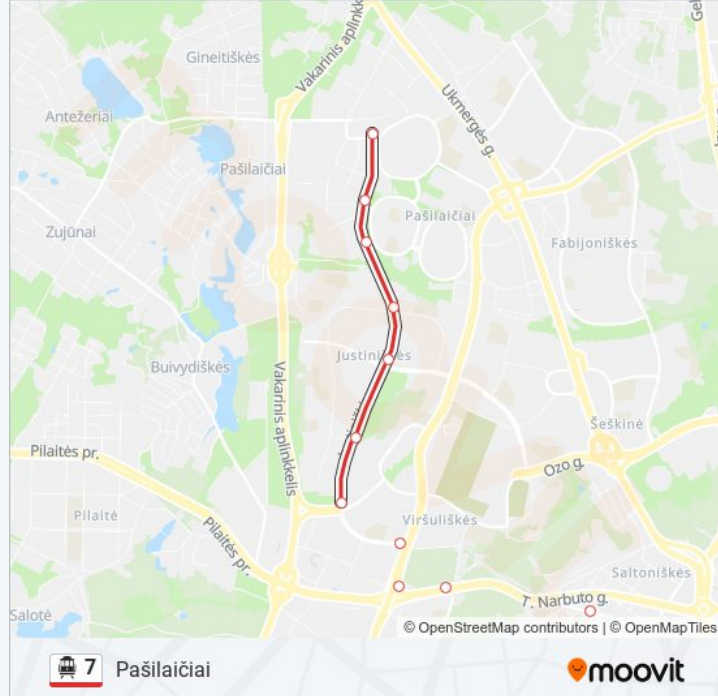

7 Troleibusas informacija

Kryptis: Pašilaičiai

Stotelės: 21

Kelionės trukmė: 37 min

Maršruto apžvalga:

Sūduvių St.

Medeinos St.

Skalvių St.

Kryptis: Stotis

23 stotelė

[PERŽIŪRĖTI MARŠRUTO TVARKARAŠTĮ](#)

Skalvių St.

Medeinos St.

Sūduvių St.

Pumpėnų St.

Taikos St.