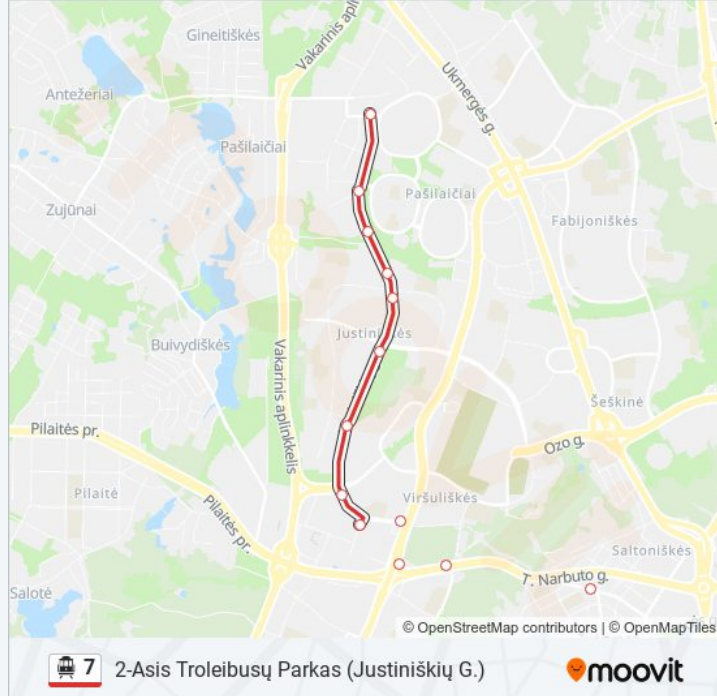

Kryptis: Pašilaičiai

21 stotelė

[PERŽIŪRĖTI MARŠRUTO TVARKARAŠTĮ](#)

Stotis

Rūdninkų St.

Mo Muziejus

Reformatų St.

Islandijos St.

Pamėnkalnio St.

Jokūbo Jasinskio St.

Liubarto Tiltas

Kęstučio St.

Latvių St.

Sėlių St.

Teodoro Narbuto St.

Sietyno St.

Spaudos Rūmai

Kaukaro St.

Lūžiai

Justiniškės

Taikos St.

7 Troleibusas grafikas

Pašilaičiai maršruto grafikas:

pirmadienis	04:44 - 23:27
antradienis	04:44 - 23:27
trečiadienis	04:44 - 23:27
ketvirtadienis	04:44 - 23:27
penktadienis	04:44 - 23:27
šeštadienis	05:00 - 23:27
sekmadienis	05:38 - 23:27

7 Troleibusas informacija

Kryptis: Pašilaičiai

Stotelės: 21

Kelionės trukmė: 37 min

Maršruto apžvalga: