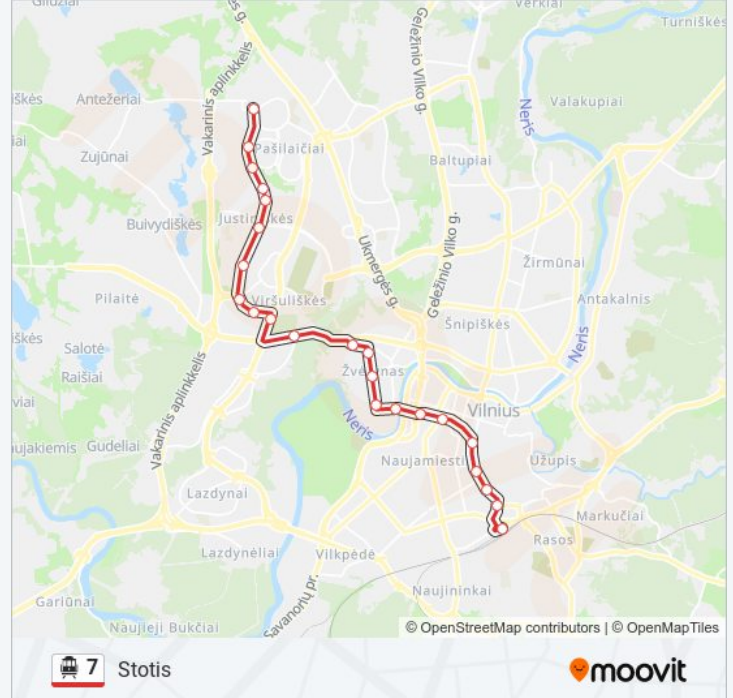

Centro Poliklinika

Mo Muziejus

Vingriai

Gėlių St.

Stotis

7 Troleibusas tvarkaraščiai ir maršrutų žemėlapiai prieinami autonominiu režimu PDF formatu moovitapp.com svetainėje. Pasinaudokite [Moovit App](#), kad pamatytumėte atvykimo laikus gyvai, traukinių ar metro tvarkaraščius, ir detalius krypčių nurodymus visam viešajam transportui Vilnius mieste.

[Apie Moovit](#) • [MaaS sprendimai](#) • [Palaikomos šalys](#) • [Mooviter bendruomenė](#)

© 2024 Moovit - Visos teisės saugomos

Peržiūrėti atvykimo laikus gyvai