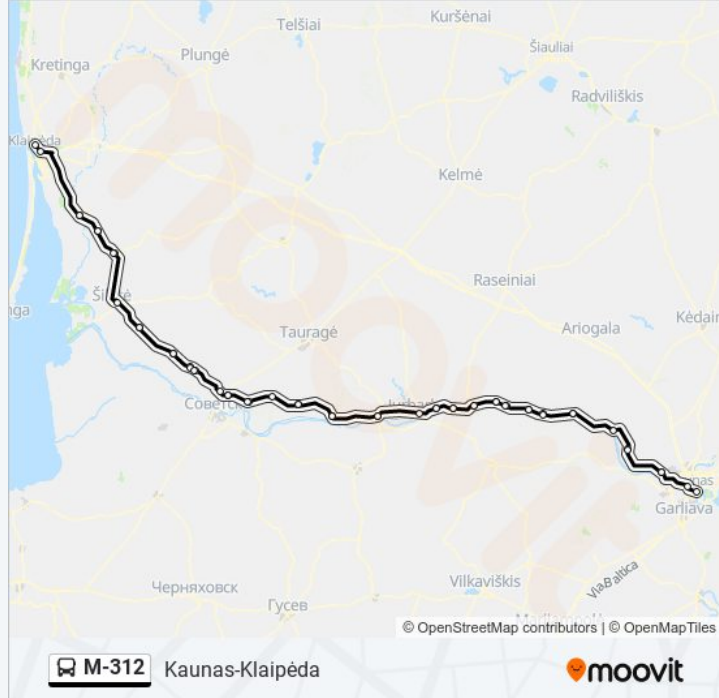

Stoniškiai

Usėnai

Juknaičiai

Šilutės Autobusų Stotis

Saugos

Vilkyčiai

Priekulė

Mokyklos

Klaipėdos Autobusų Stotis

M-312 autobusas tvarkaraščiai ir maršrutų žemėlapiai prieinami autonominiu režimu PDF formatu moovitapp.com svetainėje. Pasinaudokite [Moovit App](#), kad pamatytumėte atvykimo laikus gyvai, traukinių ar metro tvarkaraščius, ir detalius krypčių nurodymus visam viešajam transportui Vilnius mieste.

[Apie Moovit](#) • [MaaS sprendimai](#) • [Palaikomos šalys](#) • [Mooviter bendruomenė](#)

© 2024 Moovit - Visos teisės saugomos

Peržiūrėti atvykimo laikus gyvai