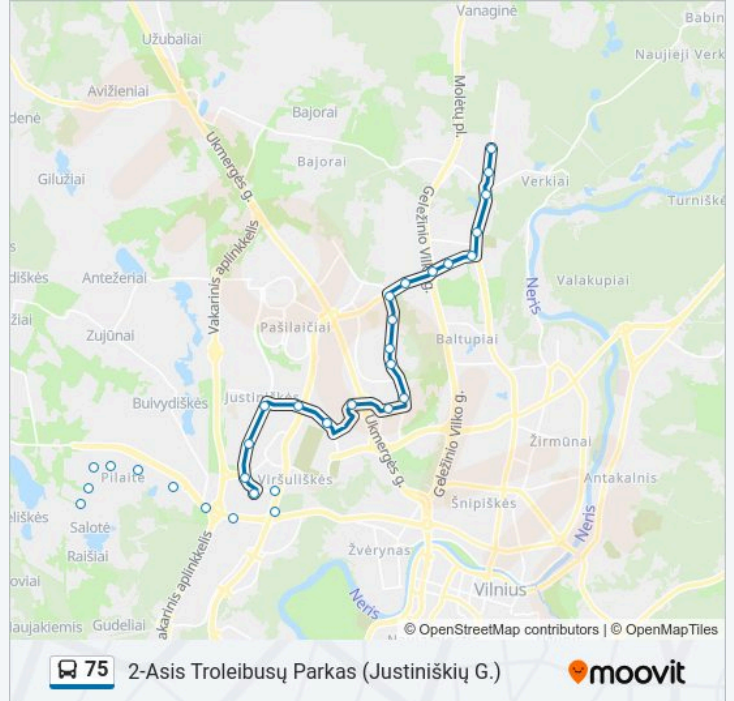

Rygos St.

Justiniškės

Lūžiai

Kaukaro St.

Viršilų St.

75 autobusas grafikas

2-Asis Troleibusų Parkas (Justiniškių G.) maršruto grafikas:

pirmadienis	19:14 - 23:16
antradienis	19:14 - 23:16
trečiadienis	19:14 - 23:16
ketvirtadienis	19:14 - 23:16
penktadienis	19:14 - 23:16
šeštadienis	22:30 - 23:00
sekmadienis	22:30 - 23:00

75 autobusas informacija**Kryptis:** 2-Asis Troleibusų Parkas (Justiniškių G.)**Stotelės:** 21**Kelionės trukmė:** 17 min**Maršruto apžvalga:**

Kryptis: Pilaitė

31 stotelė

[PERŽIŪRĖTI MARŠRUTO TVARKARAŠTĮ](#)