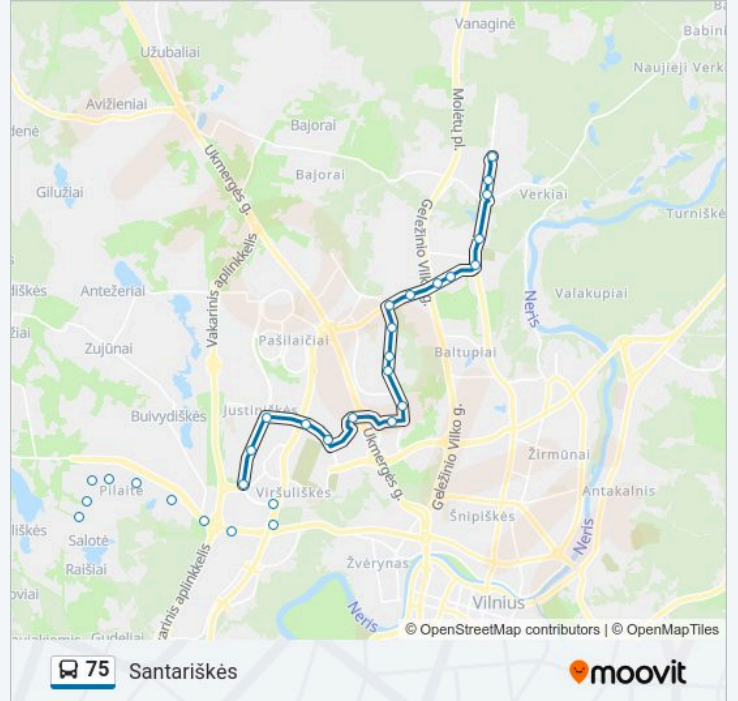

Simono Stanevičiaus St.

Pamiškė

Liongino Baliukevičiaus - Dzūko St.

Mykolo Romerio Universitetas

Ateities St.

Rugių St.

Kalvarijos

Jeruzalė

Žaliųjų Ežerų St.

Santariškės

Vaikų Ligoninė

75 autobusas tvarkaraščiai ir maršrutų žemėlapiai prieinami autonominiu režimu PDF formatu moovitapp.com svetainėje. Pasinaudokite Moovit App, kad pamatytumėte atvykimo laikus gyvai, traukinių ar metro tvarkaraščius, ir detalius kryptių nurodymus visam viešajam transportui Vilnius mieste.

© 2024 Moovit - Visos teisės saugomos