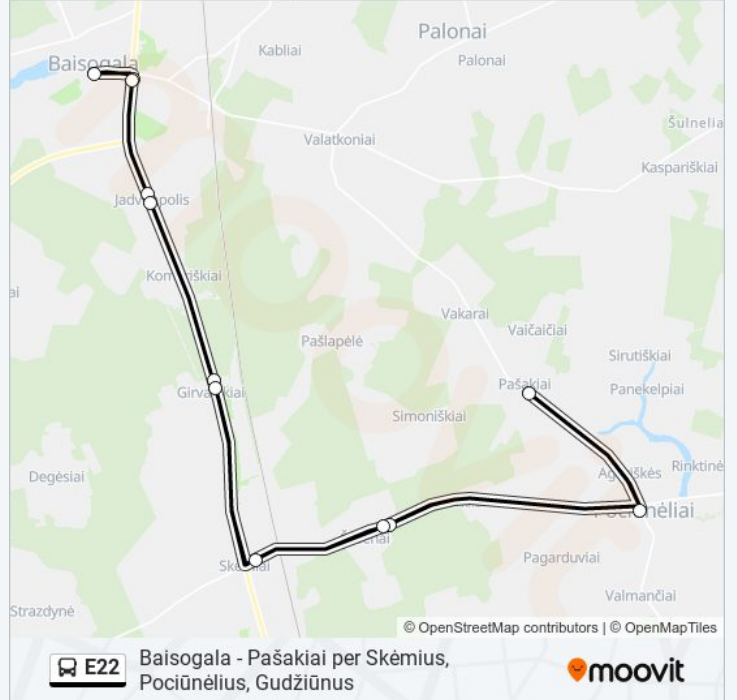

E22 autobusas tvarkaraščiai ir maršrutų žemėlapiai prieinami autonominiu režimu PDF formatu moovitapp.com svetainėje. Pasinaudokite [Moovit App](#), kad pamatytumėte atvykimo laikus gyvai, traukinių ar metro tvarkaraščius, ir detalius krypčių nurodymus visam viešajam transportui Vilnius mieste.

[Apie Moovit](#) • [MaaS sprendimai](#) • [Palaikomos šalys](#) • [Mooviter bendruomenė](#)

© 2024 Moovit - Visos teisės saugomos

Peržiūrėti atvykimo laikus gyvai