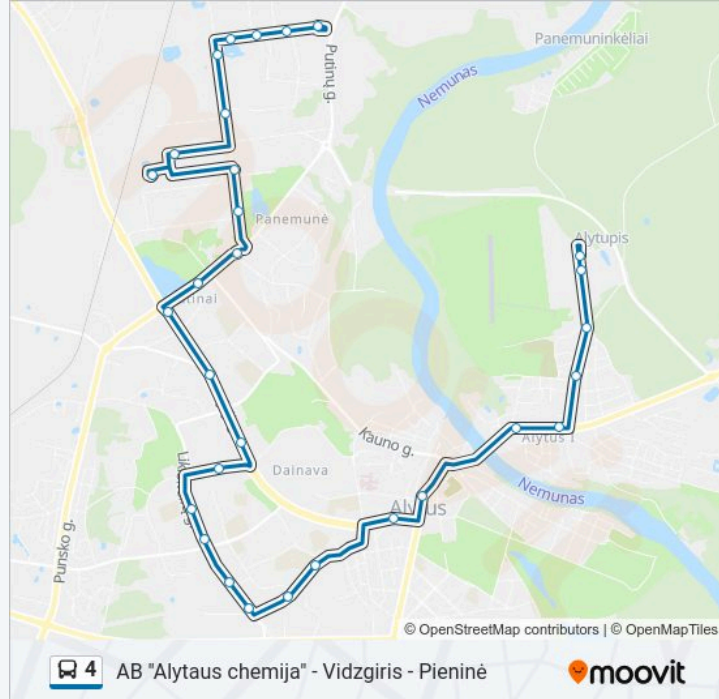

4 autobusas informacija

Kryptis: Ab "Snaigė"

Stotelės: 30

Kelionės trukmė: 71 min

Maršruto apžvalga:

Gulbynė

Darželis

Siuvykla

Pieninė

Kryptis: Kalniškės G.

19 stotelė

[PERŽIURĖTI MARŠRUTO TVARKARAŠTĮ](#)

Miškininkų G.

Alita

Ab „Alytaus Chemija“

Jiezno G.