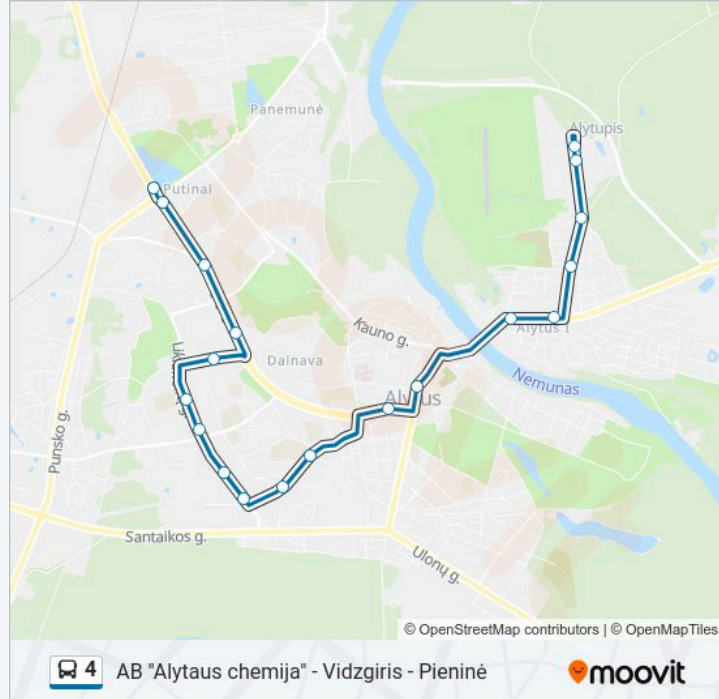

4 autobusas informacija

Kryptis: Kalniškės G.

Stotelės: 19

Kelionės trukmė: 24 min

Maršruto apžvalga:

Kalniškės G.

Autobusų Stotis

Kryptis: Pieninė

28 stotelė

[PERŽIŪRĖTI MARŠRUTO TVARKARAŠTĮ](#)

Miškininkų G.

Alita

Ab „Alytaus Chemija“

Jiezno G.

Pirmojo Alytaus Aikštė

Iki Parduotuvė