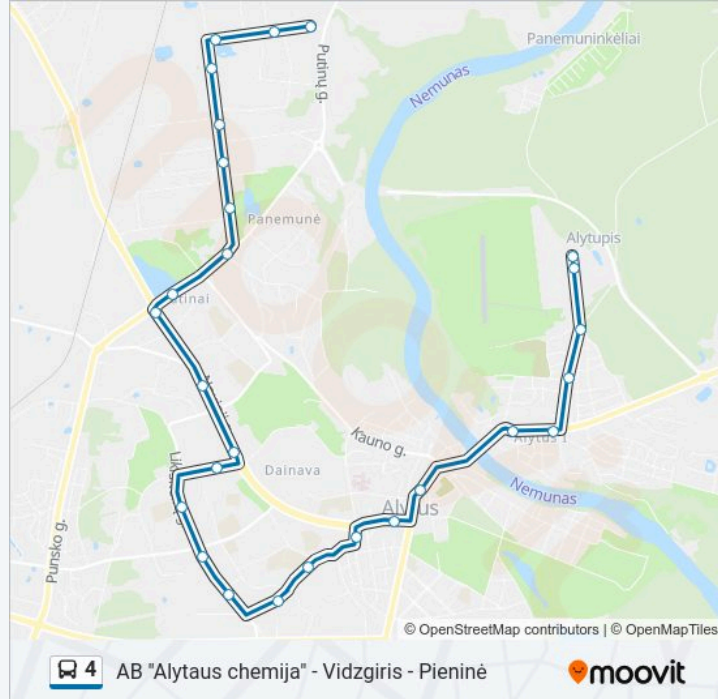

Naudokite Moovit App, kad rastumėte arčiausią 4 autobusas stotelę netoliese ir kada atvyksta kitas 4 autobusas.

Kryptis: Ab "Alytaus Chemija"

27 stotelė

[PERŽIŪRĖTI MARŠRUTO TVARKARAŠTĮ](#)

Pieninė

Grūdų St.

4 autobusas informacija

Kryptis: Ab "Alytaus Chemija"

Stotelės: 27

Kelionės trukmė: 32 min

Maršruto apžvalga:

Vilniaus G.

Iki Parduotuvė

Pirmojo Alytaus Aikštė

Jiezno G.

Ab „Alytaus Chemija“

Alita

Miškininkų G.

Kryptis: Ab "Snaigė"

30 stotelė

[PERŽIŪRĖTI MARŠRUTO TVARKARAŠTĮ](#)

Miškininkų G.