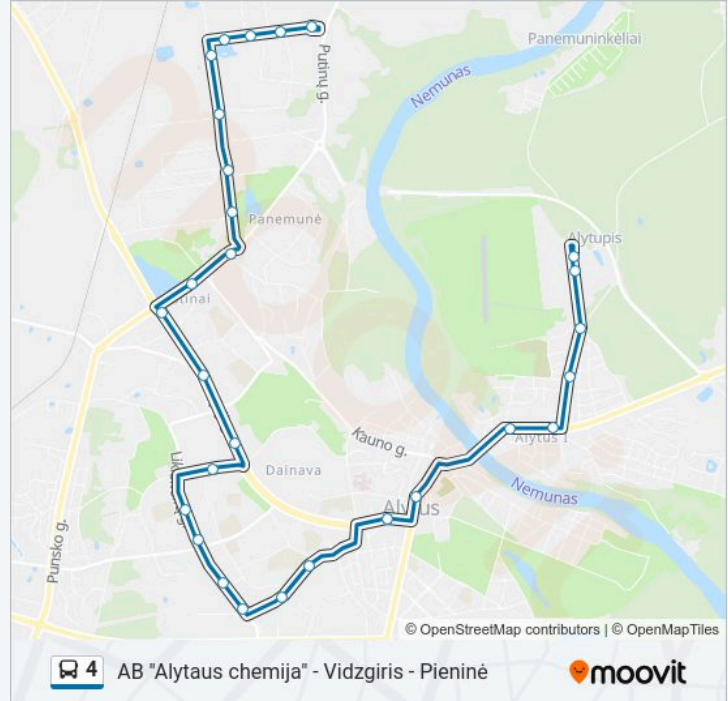

Ab „Snaigė“

Gelžbetonis

Grūdai

Verslo Kaimelis

Artojų G.

Grūdų St.

Pieninė

4 autobusas tvarkaraščiai ir maršrutų žemėlapiai prieinami autonominiu režimu PDF formatu moovitapp.com svetainėje. Pasinaudokite Moovit App, kad pamatytumėte atvykimo laikus gyvai, traukinių ar metro tvarkaraščius, ir detalius krypčių nurodymus visam viešajam transportui Vilnius mieste.

© 2024 Moovit - Visos teisės saugomos