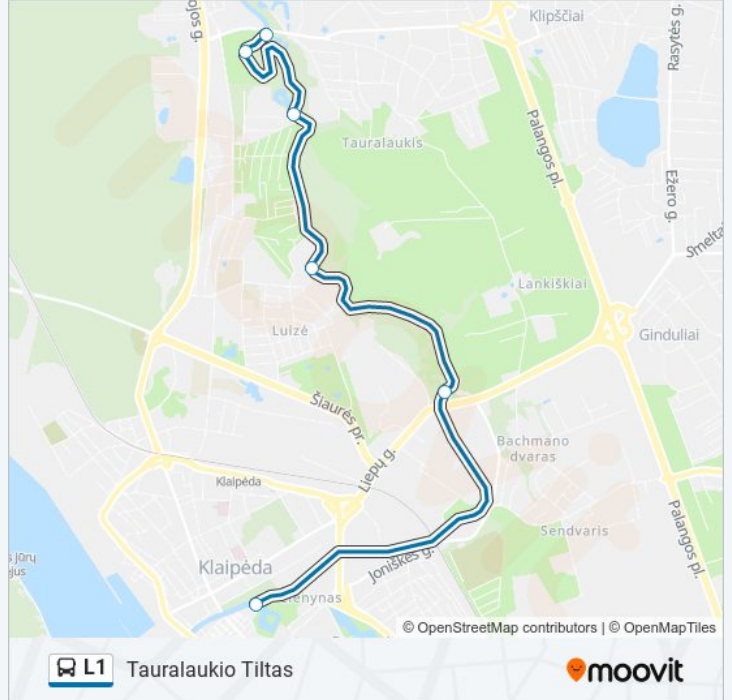

Senamiestis

Liepų Tiltas

Danės Slėniai

Senvagė

Botanikos Sodas

Tauralaukio Tiltas

L1 autobusas grafikas

Tauralaukio Tiltas maršruto grafikas:

Kryptis: Tauralaukio Tiltas

Stotelės: 6

Kelionės trukmė: 80 min

Maršruto apžvalga:

L1 autobusas tvarkaraščiai ir maršrutų žemėlapiai prieinami autonominiu režimu PDF formatu moovitapp.com svetainėje. Pasinaudokite [Moovit App](#), kad pamatytumėte atvykimo laikus gyvai, traukinių ar metro tvarkaraščius, ir detalius kryptių nurodymus visam viešajam transportui Vilnius mieste.