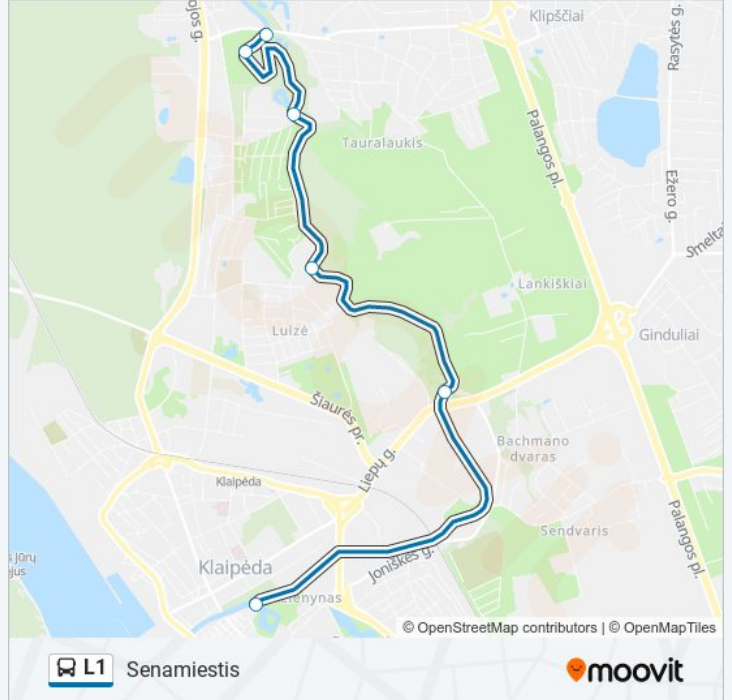

Kryptis: Senamiestis

6 stotelė

[PERŽIŪRĖTI MARŠRUTO TVARKARAŠTĮ](#)

Tauralaukio Tiltas

Botanikos Sodas

Senvagė

Danės Slėniai

Liepų Tiltas

L1 autobusas informacija

Kryptis: Senamiestis

Stotelės: 6

Kelionės trukmė: 75 min

Maršruto apžvalga:

Kryptis: Tauralaukio Tiltas

6 stotelė

[PERŽIŪRĖTI MARŠRUTO TVARKARAŠTĮ](#)

Senamiestis

Liepų Tiltas

Danės Slėniai

Senvagė

Botanikos Sodas

Tauralaukio Tiltas

L1 autobusas grafikas

Tauralaukio Tiltas maršruto grafikas: