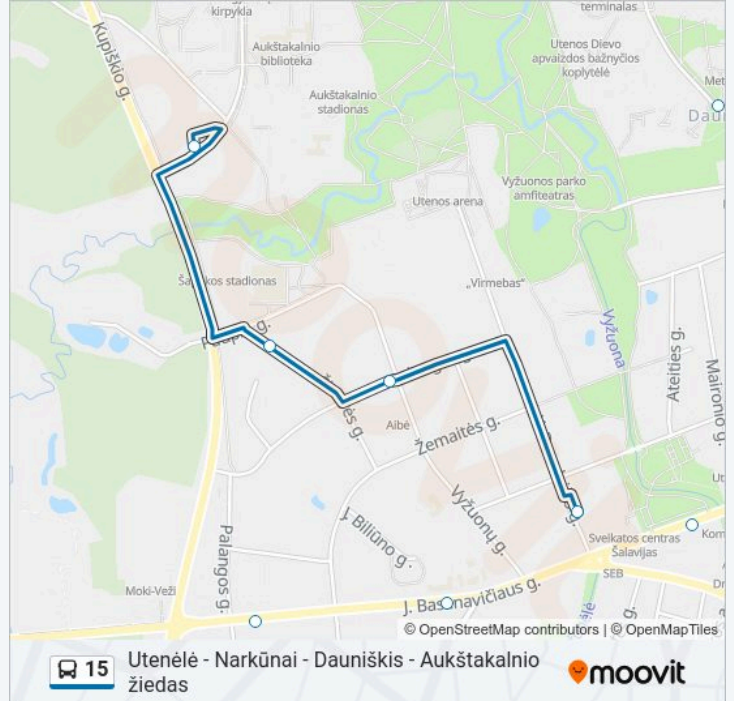

Dauniškis

Ligoninė

Taikos

Aukštakalnio Žiedas

### 15 autobusas grafikas

Aukštakalnio Žiedas maršruto grafikas:

|                |               |
|----------------|---------------|
| pirmadienis    | 06:29 - 13:44 |
| antradienis    | 06:29 - 13:44 |
| trečiadienis   | 06:29 - 13:44 |
| ketvirtadienis | 06:29 - 13:44 |
| penktadienis   | 06:29 - 13:44 |
| šeštadienis    | Neveikia      |
| sekmadienis    | Neveikia      |

### 15 autobusas informacija

**Kryptis:** Aukštakalnio Žiedas

**Stotelės:** 17

**Kelionės trukmė:** 6 min

**Maršruto apžvalga:**

## Kryptis: Autobusų Stotis

11 stotelė

[PERŽIŪRĖTI MARŠRUTO TVARKARAŠTĮ](#)

Utenėlė

Sodai

Narkūnai

Narkūnų Piliakalnis

Šilinės Sankryža