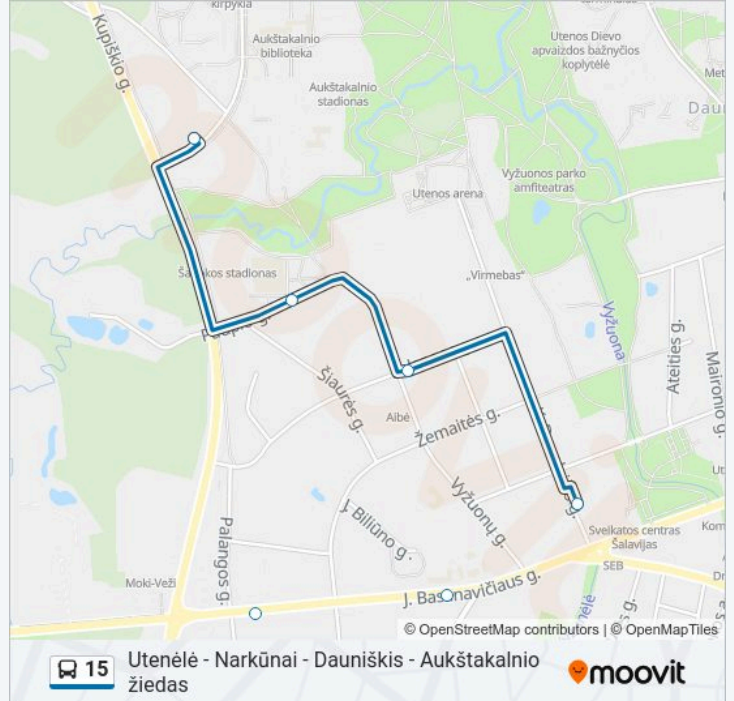

## Kryptis: Autobusų Stotis

11 stotelė

[PERŽIŪRĖTI MARŠRUTO TVARKARAŠTĮ](#)

Utenėlė

Sodai

Narkūnai

Narkūnų Piliakalnis

Šilinės Sankryža

Šilinė

Molėtų

Joneliškio

Palangos

Meno Mokykla

Autobusų Stotis

## Kryptis: Utenėlė

17 stotelė

[PERŽIŪRĖTI MARŠRUTO TVARKARAŠTĮ](#)

Aukštakalnio Žiedas

Taikos

Ligoninė

Dauniškis

Kultūros Centras