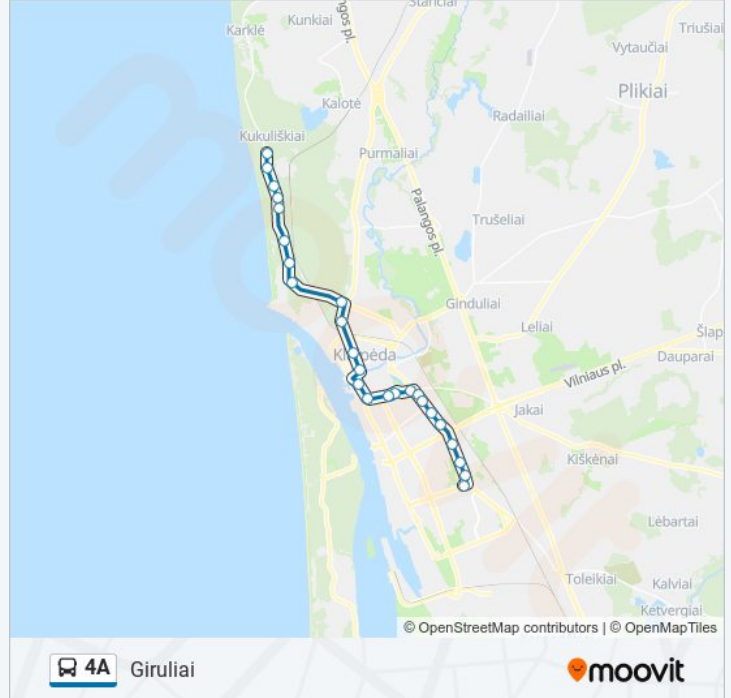

Kryptis: Giruliai

25 stotelė

[PERŽIURĖTI MARŠRUTO TVARKARAŠTĮ](#)

Šilutės St.
Šiaulių St.
Regitros St.
Rasos St.
Dubysos St.
Klaipėdos Energijos St.
Bazės St.
Sendvario St.
Tilžės St.
Malūno Tvenkinio St.
Rumpiškės St.
Pilies St.
Teatro St.
Atgimimo St.
Bibliotekos St.
Universiteto St.
P.Lideikio St.
Girulių Plento St.
Kopų St.
Ruonių St.
2-Osios Melnragės St.
Nejgaliųjų Paplūdimio St.

4A autobusas informacija

Kryptis: Giruliai

Stotelės: 25

Kelionės trukmė: 36 min

Maršruto apžvalga:

Pajūrio St.

Giruliai

Žuvėdros St.

4A Giruliai

moovit

Kryptis: Statybininkų Pr.

28 stotelė

[PERŽIŪRĖTI MARŠRUTO TVARKARAŠTĮ](#)

Žuvėdros St.

Giruliai

Pajūrio St.