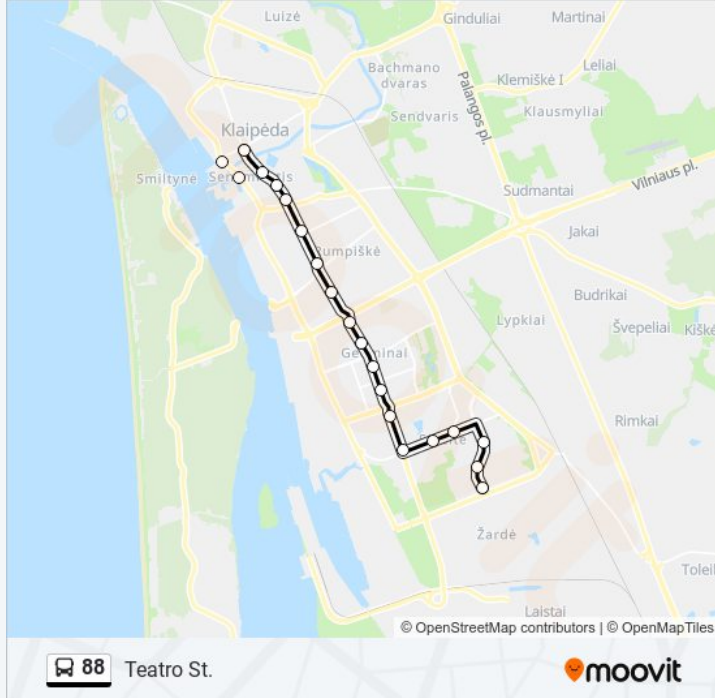

Jūrininkų St.

Gauti Programėlę

88 autobusas maršrutas (Jūrininkų St.) turi 2 kryptis. Reguliariomis darbo dienomis, darbo valandos yra:

(1) Jūrininkų St.: 00:15 - 00:35(2) Teatro St.: 23:38 - 23:53

Naudokite Moovit App, kad rastumėte artimiausią 88 autobusas stotelę netoliese ir kada atvyksta kitas 88 autobusas.

Kryptis: Jūrininkų St.

18 stotelė

[PERŽIURĖTI MARŠRUTO TVARKARAŠTĮ](#)

Teatro St.

Turgaus St.

Sausio 15-Osios St.

Vėtrungės St.

Kauno St.

Arenos St.

Baltijos St.

Žvejų Rūmų St.

Klaipėdos Miesto Poliklinika

Naujojo Turgaus St.

Alksnynės St.

Skibalės St.

Smiltelės St.

88 autobusas informacija

Kryptis: Teatro St.

Stotelės: 20

Kelionės trukmė: 24 min

Maršruto apžvalga:

Senosios Perkėlos St.

Teatro St.

88 autobusas tvarkaraščiai ir maršrutų žemėlapiai prieinami autonominiu režimu PDF formatu moovitapp.com svetainėje. Pasinaudokite [Moovit App](#), kad pamatytumėte atvykimo laikus gyvai, traukinių ar metro tvarkaraščius, ir detalius krypčių nurodymus visam viešajam transportui Vilnius mieste.