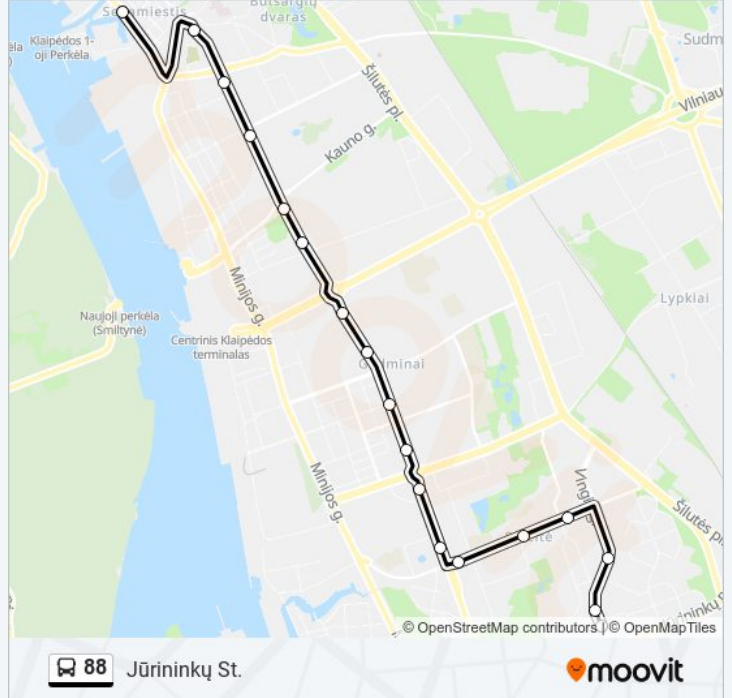

Jūrininkų St.

Gauti Programėlę

88 autobusas maršrutas (Jūrininkų St.) turi 2 kryptis. Reguliariomis darbo dienomis, darbo valandos yra:

(1) Jūrininkų St.: 00:15 - 00:35(2) Teatro St.: 23:38 - 23:53

Naudokite Moovit App, kad rastumėte artimiausią 88 autobusas stotelę netoliese ir kada atvyksta kitas 88 autobusas.

Kryptis: Jūrininkų St.

18 stotelė

[PERŽIURĖTI MARŠRUTO TVARKARAŠTĮ](#)

Teatro St.

Turgaus St.

Sausio 15-Osios St.

Vėtrungės St.

Kauno St.

Volungėlės St.

I.Simonaitytės St.

Bandužių St.

Vyturio St.

Jūrininkų St.

88 autobusas grafikas

Jūrininkų St. maršruto grafikas:

pirmadienis	Neveikia
antradienis	Neveikia
trečiadienis	Neveikia
ketvirtadienis	00:15 - 00:35
penktadienis	Neveikia
šeštadienis	Neveikia
sekmadienis	Neveikia

88 autobusas informacija**Kryptis:** Jūrininkų St.**Stotelės:** 18**Kelionės trukmė:** 22 min**Maršruto apžvalga:**

Kryptis: Teatro St.

20 stotelė

[PERŽIŪRĖTI MARŠRUTO TVARKARAŠTĮ](#)

Jūrininkų St.

Vyturio St.