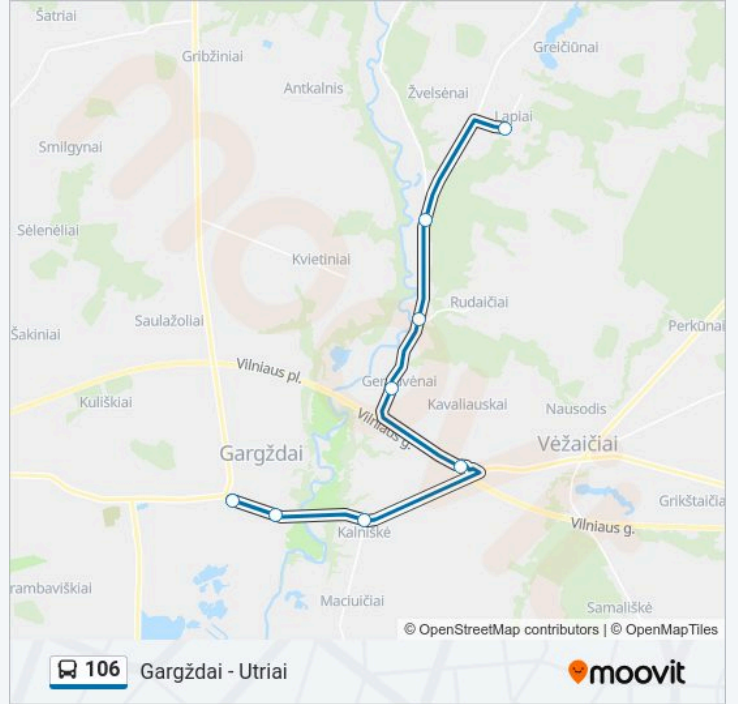

Kelionės trukmė: 18 min

Maršruto apžvalga:

106 autobusas tvarkaraščiai ir maršrutų žemėlapiai prieinami autonominiu režimu PDF formatu moovitapp.com svetainėje. Pasinaudokite Moovit App, kad pamatytumėte atvykimo laikus gyvai, traukinių ar metro tvarkaraščius, ir detalius krypčių nurodymus visam viešajam transportui Vilnius mieste.