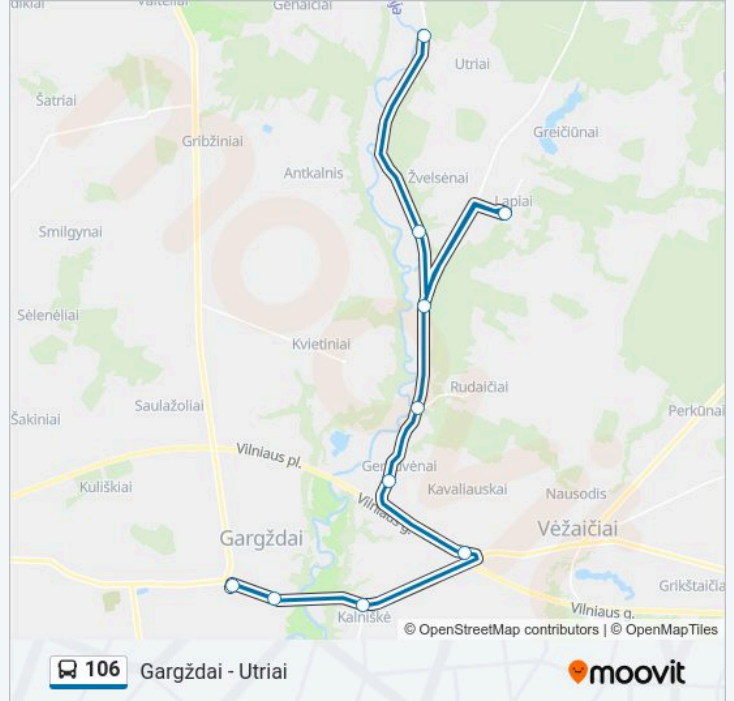

106 autobusas informacija

Kryptis: Gargždai Per Lapius

Stotelės: 10

Kelionės trukmė: 39 min

Maršruto apžvalga:

Kryptis: Gargždai

8 stotelė

[PERŽIŪRĖTI MARŠRUTO TVARKARAŠTĮ](#)