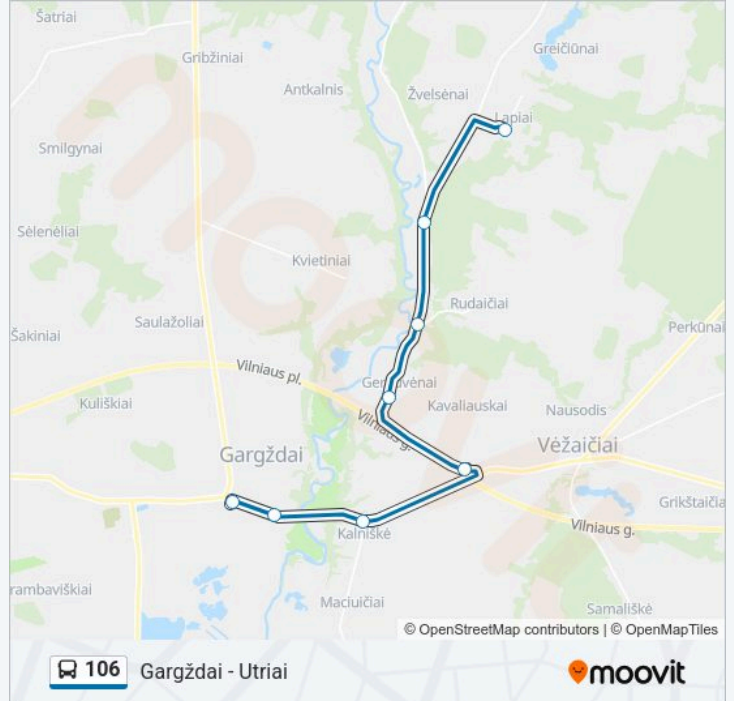

Kryptis: Gargždai

Stotelės: 8

Kelionės trukmė: 18 min

Maršruto apžvalga:

Kryptis: Lapiai

8 stotelė

[PERŽIŪRĖTI MARŠRUTO TVARKARAŠTĮ](#)

Gargždų As