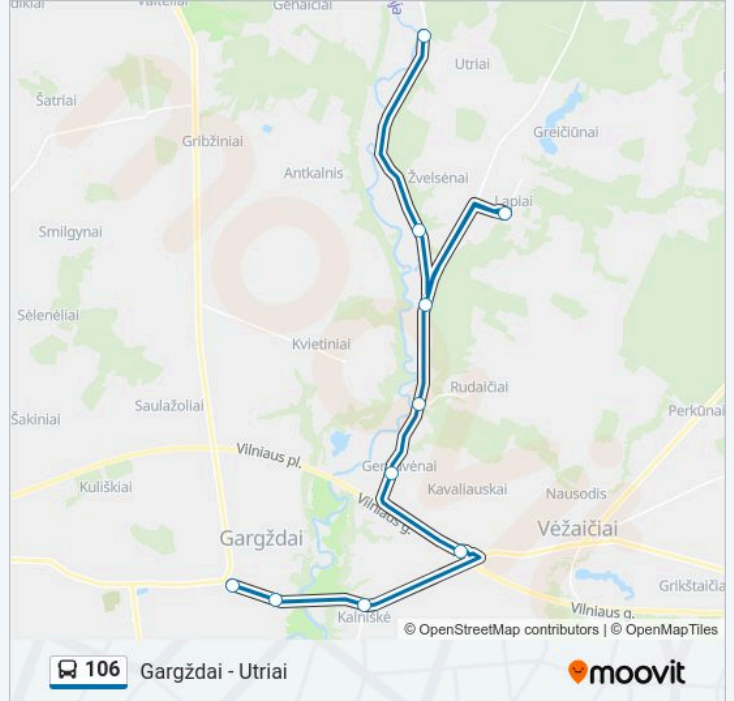

Kryptis: Gargždai Per Lapius

10 stotelė

[PERŽIŪRĖTI MARŠRUTO TVARKARAŠTĮ](#)

Utriai

Žvelsėnai

Lapiai

1-leji Žvelsėnai

Rudaičiai

Gerduvėnai

Mokinių

Kalniškė

Gargždai

Gargždų As

106 autobusas grafikas

Gargždai Per Lapius maršruto grafikas:

pirmadienis	07:51-14:35
antradienis	07:51-14:35
trečiadienis	07:51-14:35
ketvirtadienis	07:51-14:35
penktadienis	07:51-14:35
šeštadienis	07:51-14:35
sekmadienis	07:51-14:35

106 autobusas informacija

Kryptis: Gargždai Per Lapius

Stotelės: 10

Kelionės trukmė: 39 min

Maršruto apžvalga: