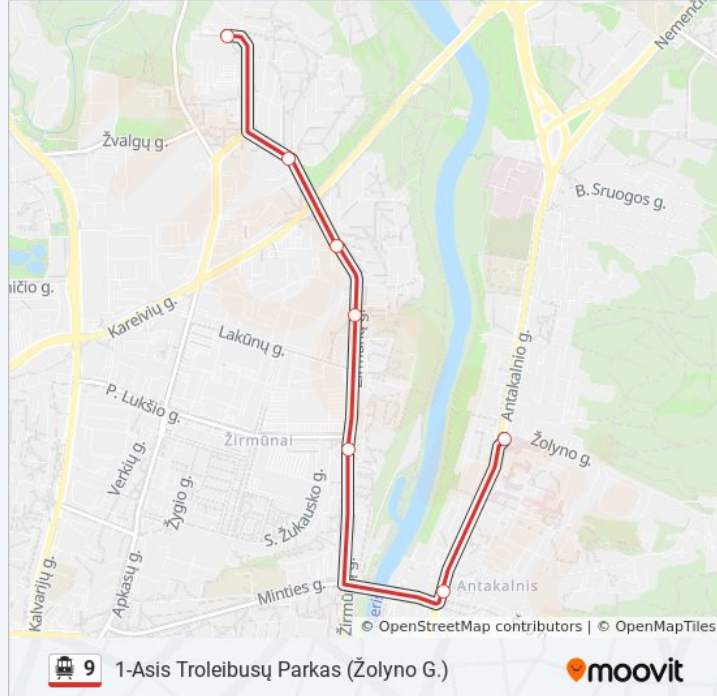

Kryptis: 1-Asis Troleibusų Parkas (Žolyno G.)

18 stotelė

[PERŽIURĖTI MARŠRUTO TVARKARAŠTĮ](#)

Pasakų Parkas

Atminties St.

Ugniagesių St.

Karoliniškių Poliklinika

Laisvės Prospektas

Teodoro Narbuto St.

Žvėrynas

Panorama

Švietimo Akademija

Lietuvos Sąjūdžio Kelias

Nacionalinė Dailės Galerija

Europos Aikštė

Lvivo St.

Rinktinės St.

Šeimyniškių St.

Tuskulėnų Rimties Parkas

Minties St.

Šilo Tiltas

9 troleibusas grafikas

1-Asis Troleibusų Parkas (Žolyno G.) maršruto grafikas:

pirmadienis	Neveikia
antradienis	23:33
trečiadienis	23:33
ketvirtadienis	23:33
penktadienis	23:33
šeštadienis	Neveikia
sekmadienis	Neveikia

9 troleibusas informacija

Kryptis: 1-Asis Troleibusų Parkas (Žolyno G.)

Stotelės: 18

Kelionės trukmė: 29 min

Maršruto apžvalga: