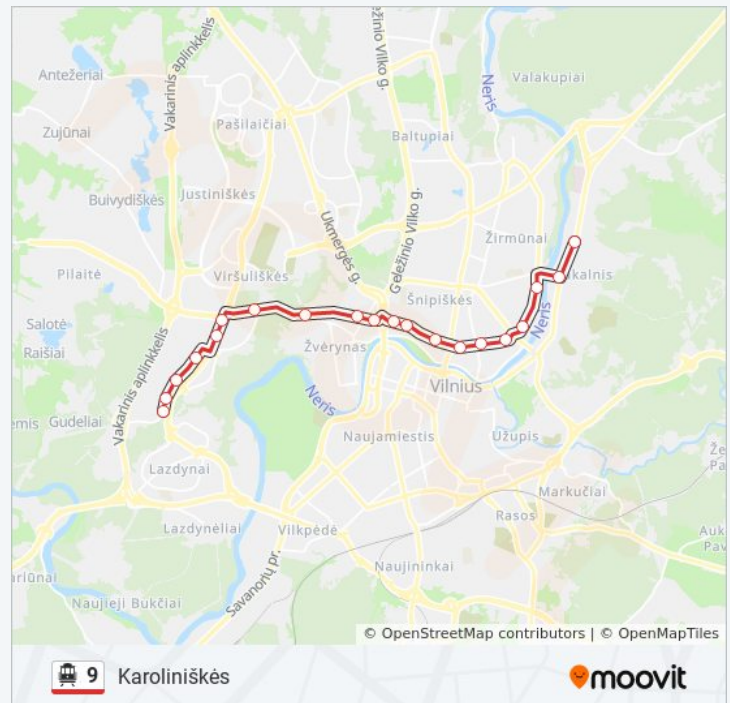

Stotelės: 20

Kelionės trukmė: 10 min

Maršruto apžvalga:

Kryptis: Žirmūnai

23 stotelė

[PERŽIURĖTI MARŠRUTO TVARKARAŠTĮ](#)

Pasakų Parkas
 Atminties St.
 Ugniagesių St.
 Karoliniškių Poliklinika
 Laisvės Prospektas
 Teodoro Narbuto St.
 Žvėrynas