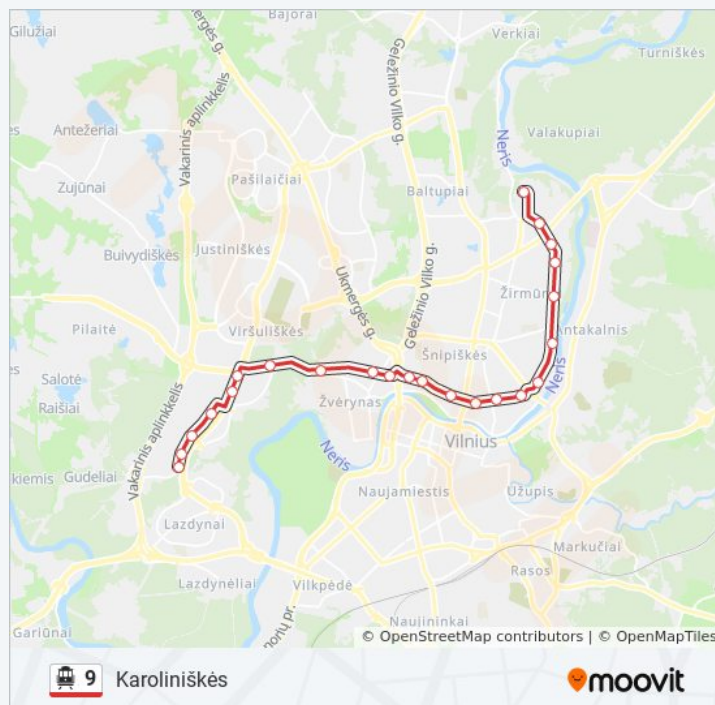

9 troleibusas informacija

Kryptis: Karoliniškės

Stotelės: 23

Kelionės trukmė: 37 min

Maršruto apžvalga:

Kryptis: Karoliniškės

20 stotelė

[PERŽIURĖTI MARŠRUTO TVARKARAŠTĮ](#)