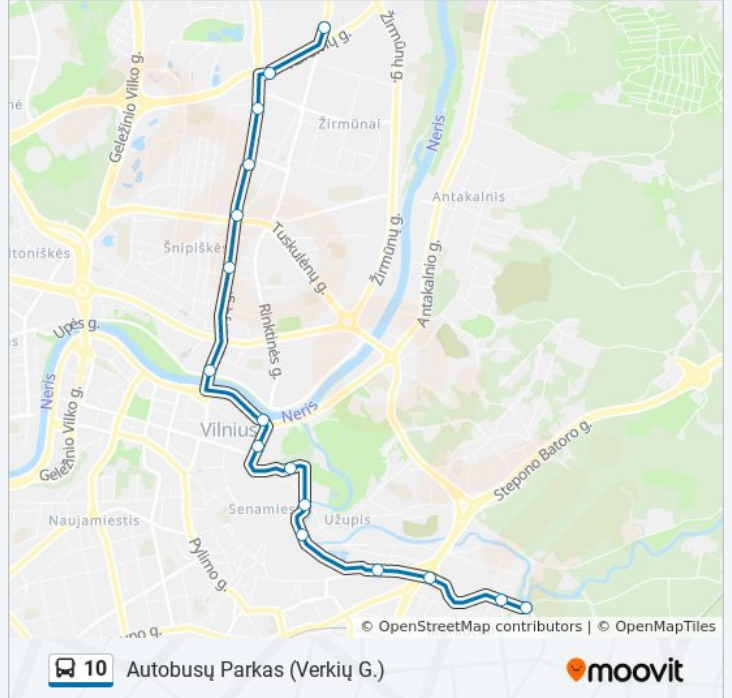

## Kryptis: Fabijoniškės

9 stotelė

[PERŽIŪRĖTI MARŠRUTO TVARKARAŠTĮ](#)

Jono Kazlausko St.

Naujakiemio St.

Baltupiai

Didlaukio St.

Ateities St.