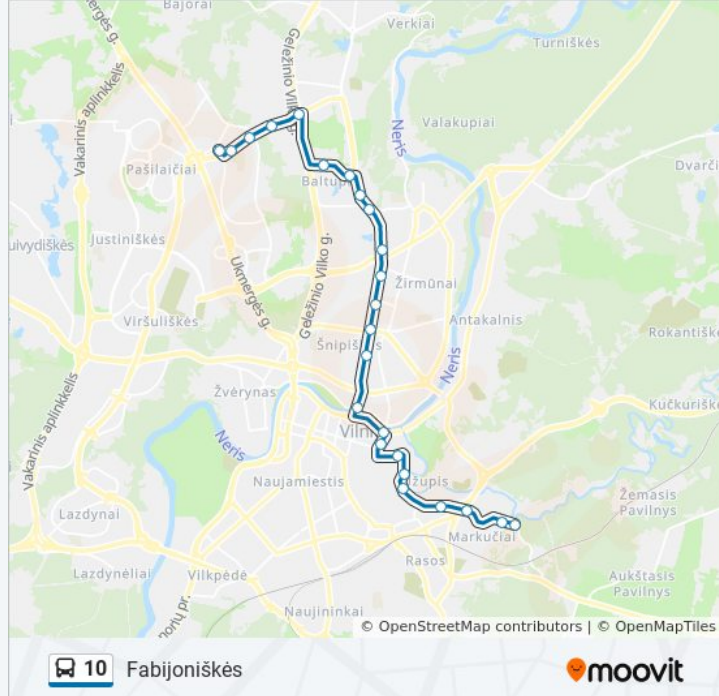

Didlaukio St.

Ateities St.

Mykolo Romerio Universitetas

Liudo Giros St.

Antano Jonyno St.

Kaimelio Žiedas

Kryptis: Markučiai

25 stotelė

[PERŽIURĖTI MARŠRUTO TVARKARAŠTĮ](#)

Kaimelio Žiedas

Kaimelio St.

Antano Jonyno St.

Liudo Giros St.

Mykolo Romerio Universitetas

Ateities St.

Didlaukio St.

Baltupiai

Naujakiemio St.

Jono Kazlausko St.

Pramogų Arena

Tauragnų St.

Giedraičių St.

Žalgirio St.

Kalvarijų Turgus

Žalioji Tiltas

Karaliaus Mindaugo Tiltas

Arkikatedra

10 autobusų grafikas

Markučiai maršruto grafikas:

pirmadienis	00:06 - 23:06
antradienis	05:10 - 23:18
trečiadienis	05:10 - 23:18
ketvirtadienis	05:10 - 23:18
penktadienis	05:10 - 23:18
šeštadienis	05:07 - 23:06
sekmadienis	05:31 - 22:40

10 autobusų informacija

Kryptis: Markučiai

Stotelės: 25

Kelionės trukmė: 41 min

Maršruto apžvalga: