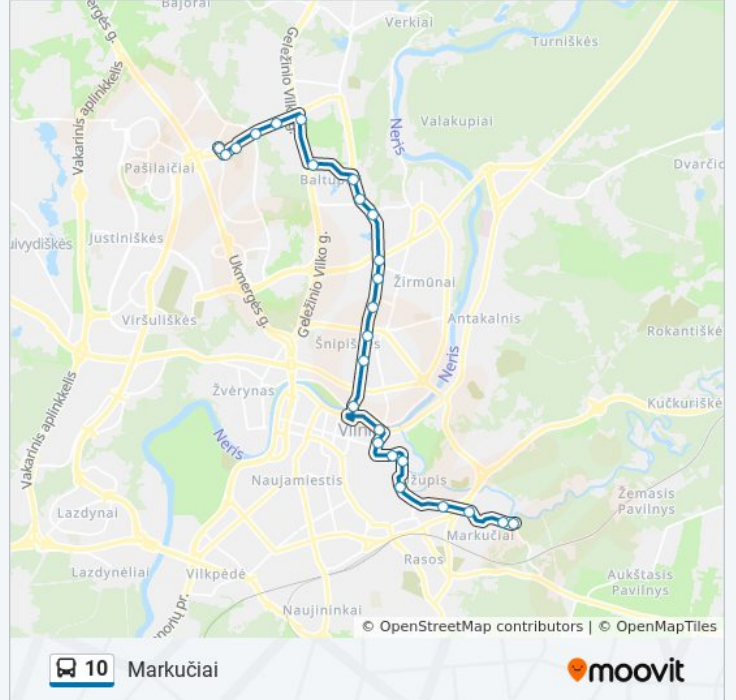

Bernardinų Sodas

Dailės Akademija

Užupio St.

Subačiaus St.

Zarasų St.

Vilnelės St.

Markučiai

10 autobusas tvarkaraščiai ir maršrutų žemėlapiai prieinami autonominiu režimu PDF formatu moovitapp.com svetainėje. Pasinaudokite [Moovit App](#), kad pamatytumėte atvykimo laikus gyvai, traukinių ar metro tvarkaraščius, ir detalius krypčių nurodymus visam viešajam transportui Vilnius mieste.

[Apie Moovit](#) • [MaaS sprendimai](#) • [Palaikomos šalys](#) • [Mooviter bendruomenė](#)

© 2024 Moovit - Visos teisės saugomos

Peržiūrėti atvykimo laikus gyvai