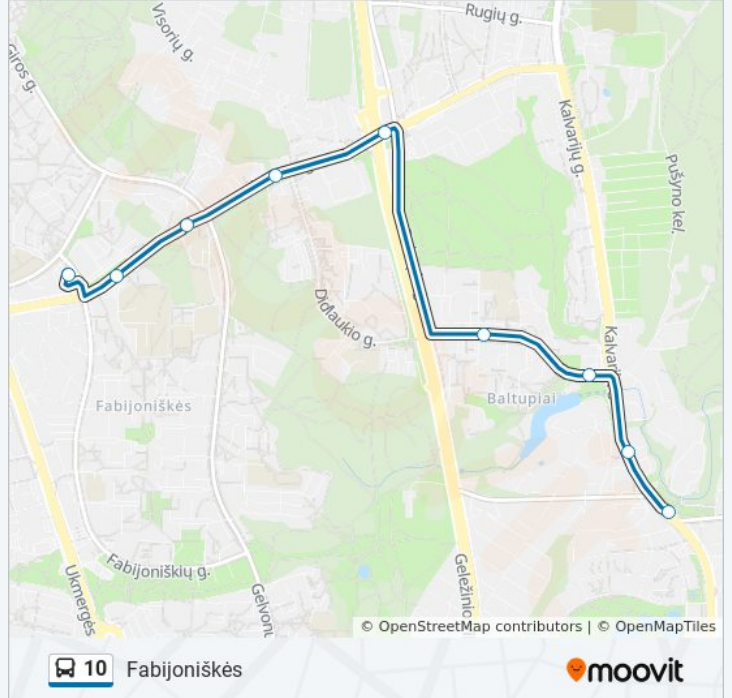

## 10 autobusas grafikas

Fabijoniškės maršruto grafikas:

pirmadienis	05:01 - 09:16
antradienis	05:11 - 06:42
trečiadienis	05:11 - 06:42
ketvirtadienis	05:11 - 06:42
penktadienis	05:11 - 06:42
šeštadienis	05:01 - 09:16
sekmadienis	05:44 - 09:16

## Kryptis: Fabijoniškės

24 stotelė

[PERŽIŪRĖTI MARŠRUTO TVARKARAŠTĮ](#)

Markučiai

Vilnelės St.

Zarasų St.

Subačiaus St.

Užupio St.