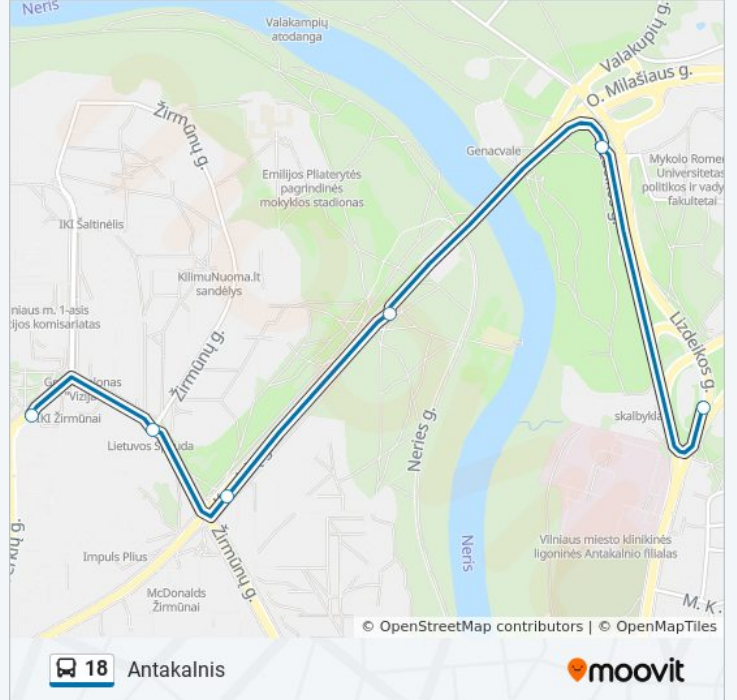

### Kryptis: Antakalnis

6 stotelė

[PERŽIŪRĖTI MARŠRUTO TVARKARAŠTĮ](#)

Autobusų Parkas

Žirmūnų Seniūnija

Kareivių St.

Valakampių Tiltas

Lizdeikos St.

### 18 autobusas grafikas

Antakalnis maršruto grafikas:

pirmadienis	08:56
antradienis	04:44 - 06:25
trečiadienis	04:44 - 06:25
ketvirtadienis	04:44 - 06:25
penktadienis	04:44 - 06:25
šeštadienis	08:56
sekmadienis	06:17 - 08:56

### 18 autobusas informacija

**Kryptis:** Antakalnis

**Stotelės:** 6

**Kelionės trukmė:** 6 min

**Maršruto apžvalga:**

## Kryptis: Antakalnis

30 stotelė

[PERŽIURĖTI MARŠRUTO TVARKARAŠTĮ](#)

Naujosios Vilnios Žiedas

Parko St.

Respublikinė Psichiatrijos Ligoninė

Genių St.

Tremtinių St.