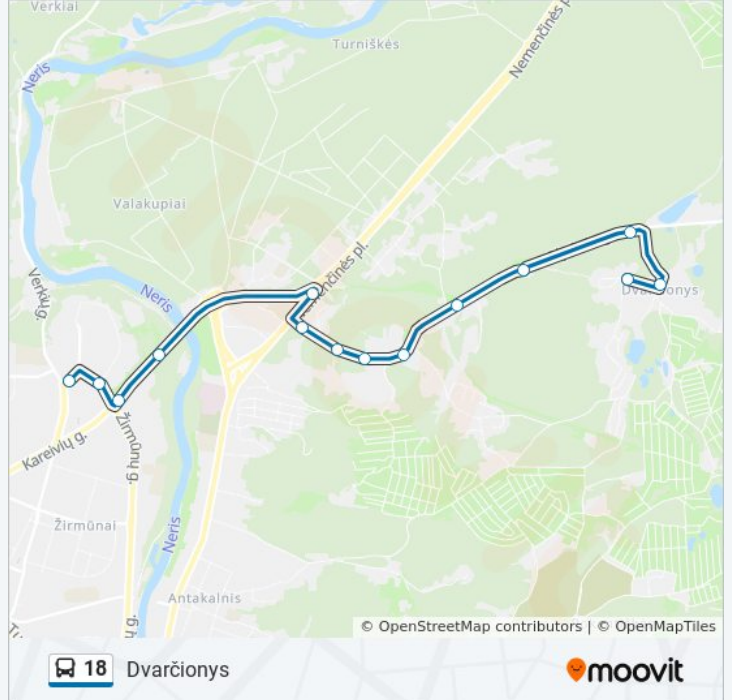

### 18 autobusas informacija

**Kryptis:** Dvarčionys

**Stotelės:** 14

**Kelionės trukmė:** 14 min

**Maršruto apžvalga:**