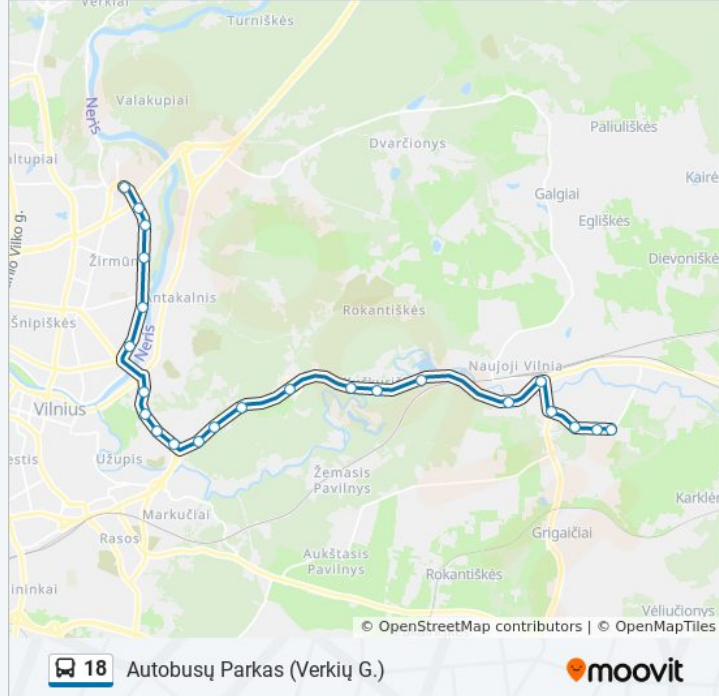

Minties St.

Šiaurės Miestelis

Žirmūnai

Kareivių St.

Žirmūnų Seniūnija

Kryptis: Dvarčionys

14 stotelė

[PERŽIURĖTI MARŠRUTO TVARKARAŠTĮ](#)

Autobusų Parkas

Žirmūnų Seniūnija

Kareivių St.

Valakampių Tiltas

Lakštingalų St.

Saulėtekis

Vilniaus Universitetas

Gedimino Technikos Universitetas

Senoji Plytinė

Plytinės St.

Aukštagiris

Dvarčionių Kryžkelė

Lazerių St.

Dvarčionys

18 autobusas grafikas

Dvarčionys maršruto grafikas:

pirmadienis	05:02
antradienis	05:03
trečiadienis	05:03
ketvirtadienis	05:03
penktadienis	05:03
šeštadienis	05:02
sekmadienis	Neveikia

18 autobusas informacija

Kryptis: Dvarčionys

Stotelės: 14

Kelionės trukmė: 14 min

Maršruto apžvalga: