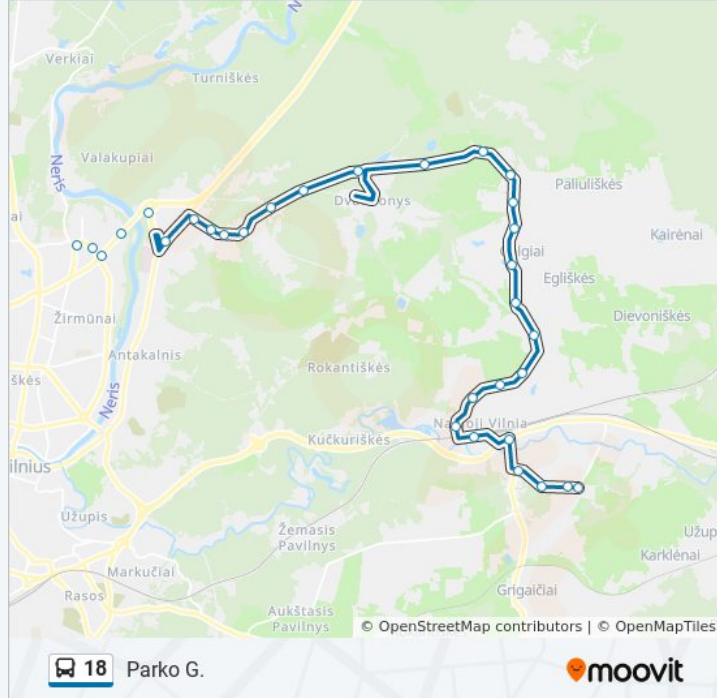

Galgiai

Vakario St.

Šiaurės St.

Pupojų St.

Palydovo St.

Uosių St.

Alberto Kojelavičiaus St.

Dūmų St.

Tremtinių St.

Genių St.

Respublikinė Psichiatrijos Ligoninė

Parko St.

Naujosios Vilnios Žiedas

18 autobus tvarkaraščiai ir maršrutų žemėlapiai prieinami autonominiu režimu PDF formatu moovitapp.com svetainėje. Pasinaudokite [Moovit App](#), kad pamatytumėte atvykimo laikus gyvai, traukinių ar metro tvarkaraščius, ir detalius krypčių nurodymus visam viešajam transportui Vilnius mieste.

[Apie Moovit](#) • [MaaS sprendimai](#) • [Palaikomos šalys](#) • [Mooviter bendruomenė](#)

© 2024 Moovit - Visos teisės saugomos

Peržiūrėti atvykimo laikus gyvai