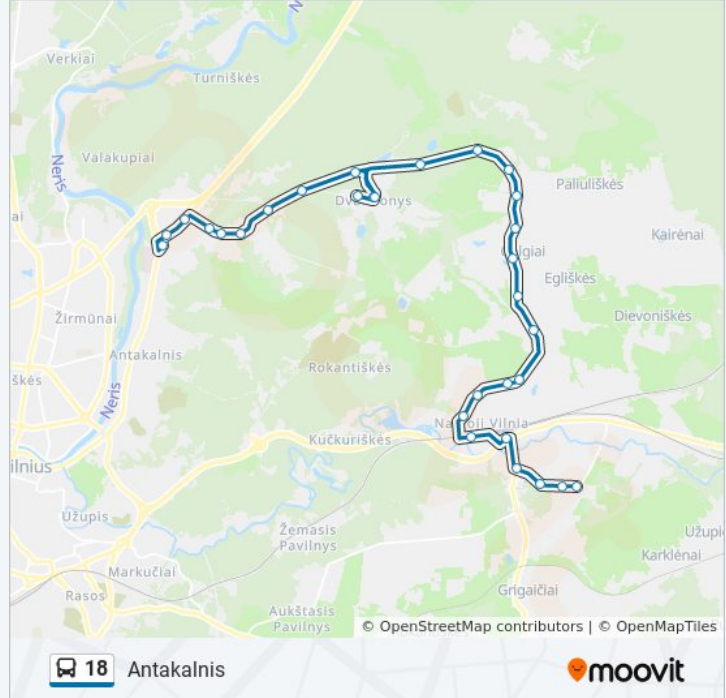

Lazerių St.

Dvarčionys

Lazerių St.

Dvarčionių Kryžkelė

Aukštageris

Plytinės St.

Senoji Plytinė

Gedimino Technikos Universitetas

Vilniaus Universitetas

Saulėtekis

Nemenčinės Plentas

Antakalnio Žiedas

Kryptis: Autobusų Parkas (Verkių G.)

5 stotelė

[PERŽIURĖTI MARŠRUTO TVARKARAŠTĮ](#)

Antakalnio Žiedas

Lizdeikos St.

Oskaro Milašiaus St.

Valakampių Tiltas

Žirmūnų Seniūnija

18 autobusas grafikas

Autobusų Parkas (Verkių G.) maršruto grafikas:

pirmadienis	00:28 - 23:28
antradienis	19:40 - 23:52
trečiadienis	19:40 - 23:52
ketvirtadienis	19:40 - 23:52
penktadienis	19:40 - 23:52
šeštadienis	18:10 - 23:28
sekmadienis	18:10

18 autobusas informacija

Kryptis: Autobusų Parkas (Verkių G.)

Stotelės: 5

Kelionės trukmė: 6 min

Maršruto apžvalga: