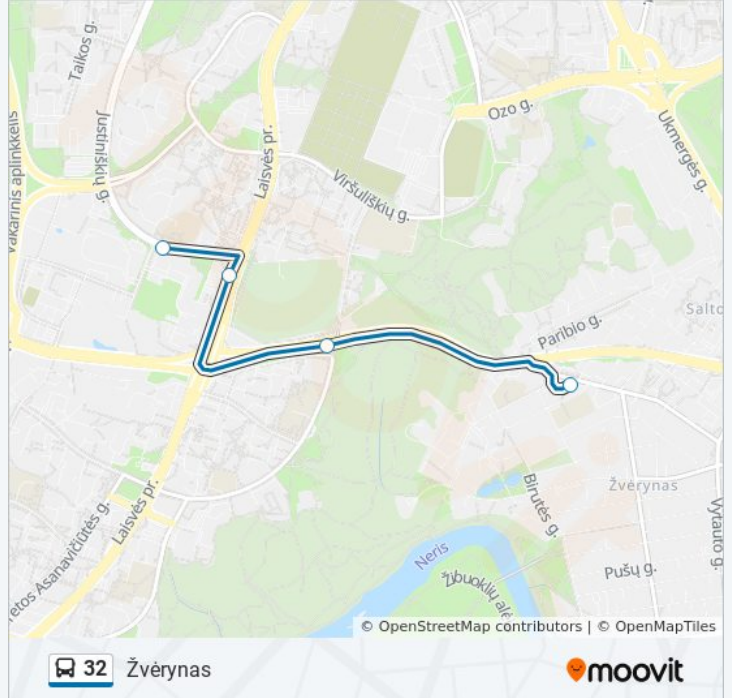

Kryptis: Žvėrynas

19 stotelė

[PERŽIURĖTI MARŠRUTO TVARKARAŠTĮ](#)

Skalvių St.
Pavilnionių St.
Gileikių St.
Naujosios Gineitiškės
Senosios Gineitiškės
Antežeriai
Garbės St.
Zujūnai
Sodų St.
Ažuolų St.
Buivydiškės
Tvenkinių St.
Sidaronių St.
Vytauto Pociūno St.
Pilaitė
Piliakalnio St.
Sietyno St.
Teodoro Narbuto St.

32 autobusas grafikas

Žvėrynas maršruto grafikas:

pirmadienis	00:10 - 23:37
antradienis	05:12 - 23:10
trečiadienis	05:12 - 23:10
ketvirtadienis	05:12 - 23:10
penktadienis	05:12 - 23:10
šeštadienis	06:11 - 23:37
sekmadienis	06:11 - 22:37

32 autobusas informacija

Kryptis: Žvėrynas

Stotelės: 19

Kelionės trukmė: 26 min

Maršruto apžvalga: