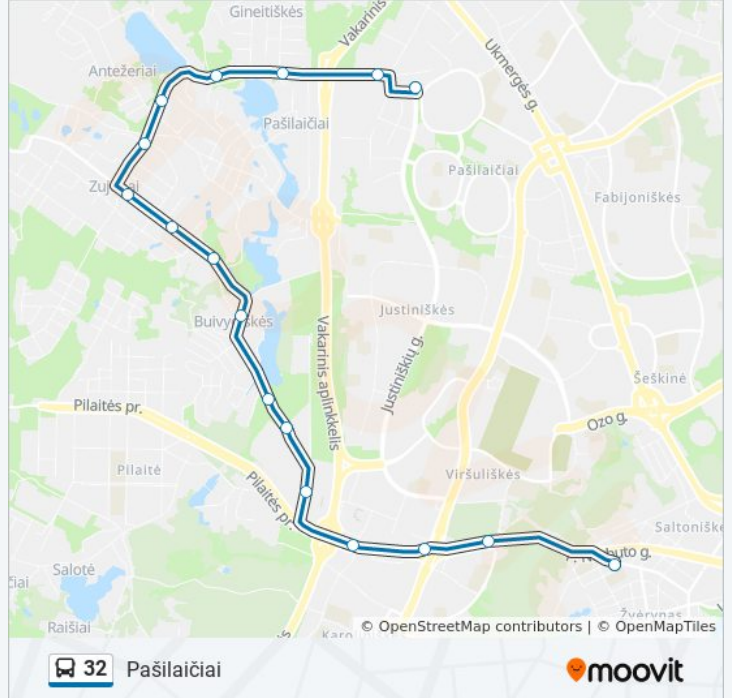

Senosios Gineitiškės

Naujosios Gineitiškės

Pavilnionių St.

Skalvių St.

## Kryptis: Žvėrynas

4 stotelė

[PERŽIŪRĖTI MARŠRUTO TVARKARAŠTĮ](#)

Troleibusų Parkas

Spaudos Rūmai

Teodoro Narbuto St.

Žvėryno Žiedas