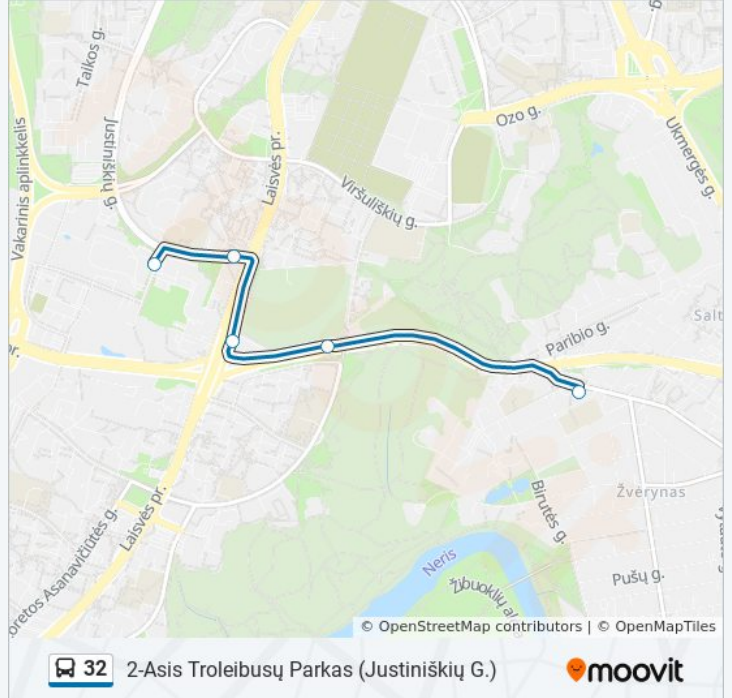

### Kryptis: 2-Asis Troleibusų Parkas (Justiniškių G.)

5 stotelė

[PERŽIURĖTI MARŠRUTO TVARKARAŠTĮ](#)

Žvėryno Žiedas

Teodoro Narbuto St.

Sietyno St.

Spaudos Rūmai

Viršilų St.

## Kryptis: Pašilaičiai

17 stotelė

[PERŽIŪRĖTI MARŠRUTO TVARKARAŠTĮ](#)

Žvėryno Žiedas

Teodoro Narbuto St.

Sietyno St.

Piliaikalnio St.

Vytauto Pociūno St.