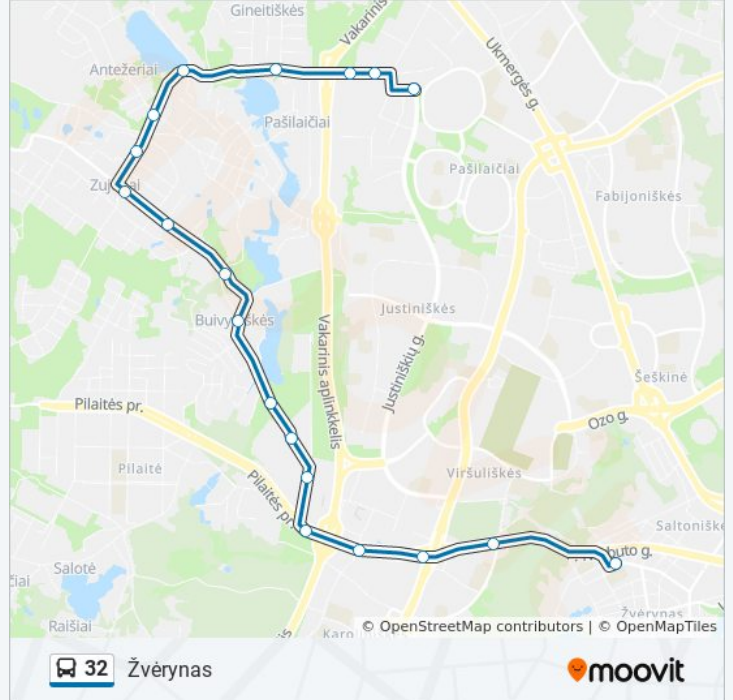

32 autobusas tvarkaraščiai ir maršrutų žemėlapiai prieinami autonominiu režimu PDF formatu moovitapp.com svetainėje. Pasinaudokite [Moovit App](#), kad pamatytumėte atvykimo laikus gyvai, traukinių ar metro tvarkaraščius, ir detalius kryptių nurodymus visam viešajam transportui Vilnius mieste.

[Apie Moovit](#) • [MaaS sprendimai](#) • [Palaikomos šalys](#) • [Mooviter bendruomenė](#)

© 2024 Moovit - Visos teisės saugomos

Peržiūrėti atvykimo laikus gyvai