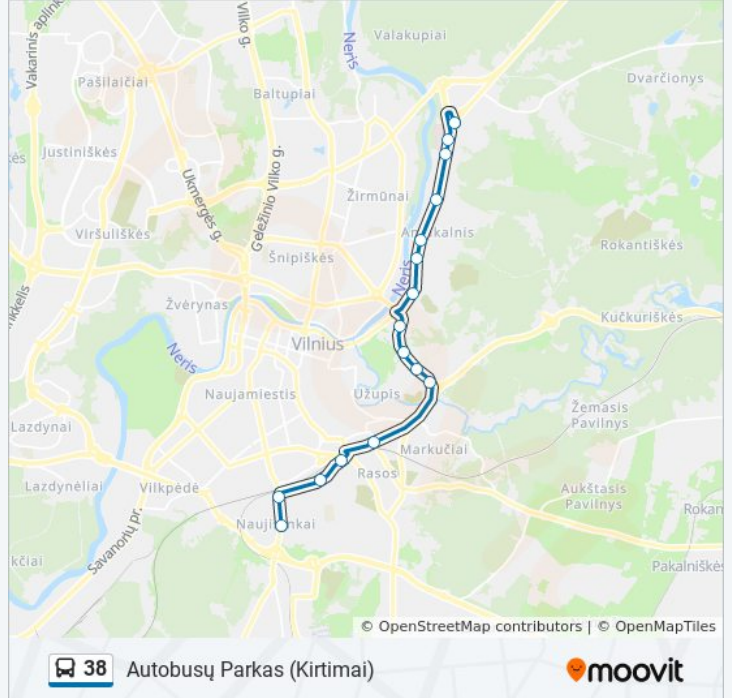

Kryptis: Šilėnų G.

35 stotelė

[PERŽIURĖTI MARŠRUTO TVARKARAŠTĮ](#)

Tiekimo St.

Kirtimai

Felikso Vaitkaus St.

Dariaus Ir Girėno St.

Eišiškių Plentas

Naujininkai

Prūsų St.

Panevėžio St.

Pelesos St.

Gervėčių St.

Drujos St.

Polocko St.

Filaretų St.

Krivių St.

Vasaros St.

Leono Sapiegos St.

Petro Vileišio St.

Šilo Tiltas

38 autobusas grafikas

Šilėnų G. maršruto grafikas:

pirmadienis	04:22 - 22:28
antradienis	04:27 - 22:55
trečiadienis	04:27 - 22:55
ketvirtadienis	04:27 - 22:55
penktadienis	04:27 - 22:55
šeštadienis	04:22 - 22:28
sekmadienis	05:46 - 22:28

38 autobusas informacija

Kryptis: Šilėnų G.

Stotelės: 35

Kelionės trukmė: 28 min

Maršruto apžvalga: