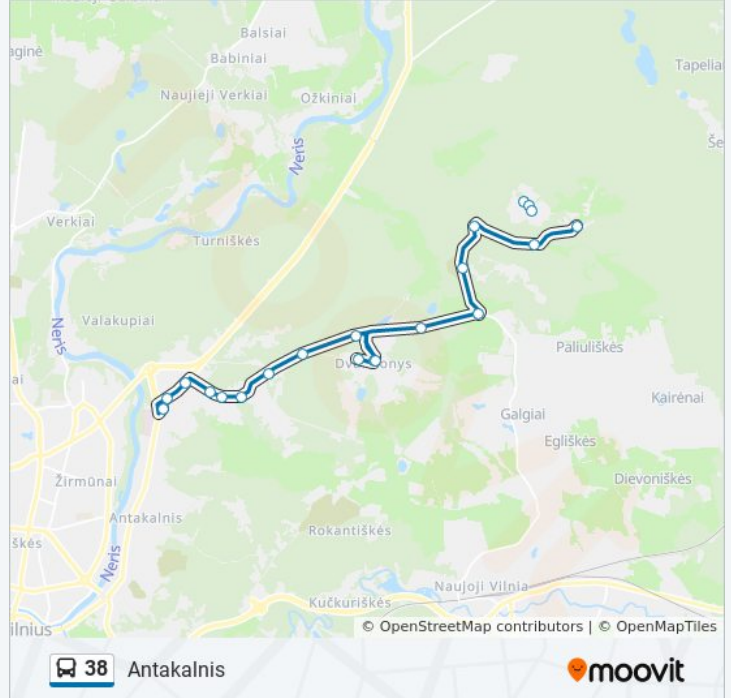

Kryptis: Antakalnis

Stotelės: 21

Kelionės trukmė: 26 min

Maršruto apžvalga:

Saulėtekis

Nemenčinės Plentas

Antakalnio Žiedas

Kryptis: Autobusų Parkas (Kirtimai)

16 stotelė

[PERŽIŪRĖTI MARŠRUTO TVARKARAŠTĮ](#)

Antakalnio Žiedas

Antakalnis

Tverečiaus St.

Klinikų St.

Šilo Tiltas

Petro Vileišio St.