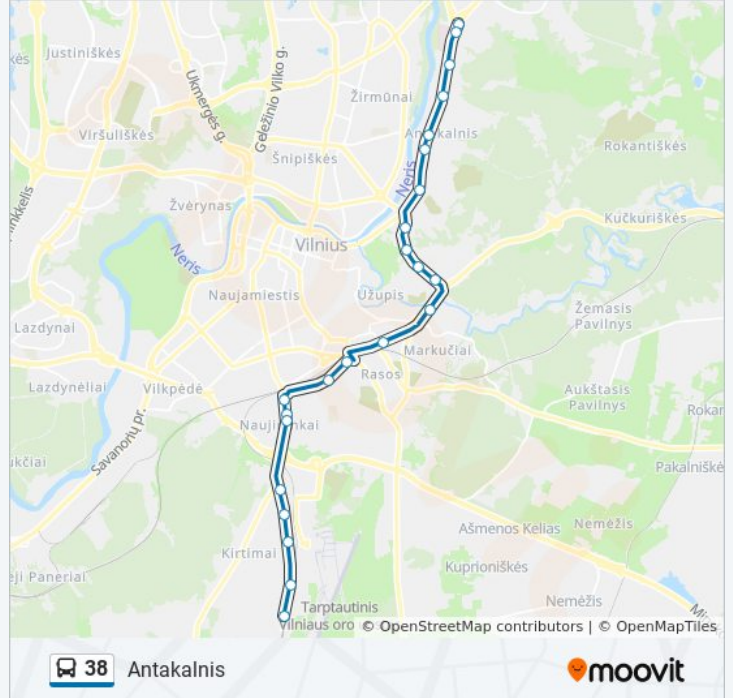

Naudokite Moovit App, kad rastumėte artimiausią 38 autobusas stotelę netoliese ir kada atvyksta kitas 38 autobusas.

Kryptis: Antakalnis

22 stotelė

[PERŽIŪRĖTI MARŠRUTO TVARKARAŠTĮ](#)

Tiekimo St.
Kirtimai
Felikso Vaitkaus St.
Dariaus Ir Girėno St.
Eišiškių Plentas
Naujininkai
Prūsų St.
Panevėžio St.
Pelesos St.
Gervėčių St.
Drujos St.
Polocko St.
Filaretų St.
Krivių St.
Vasaros St.
Leono Sapiegos St.
Petro Vileišio St.
Šilo Tiltas
Klinikų St.
Tverečiaus St.
Antakalnis

Antakalnio Žiedas

Kryptis: Antakalnis

21 stotelė

[PERŽIURĖTI MARŠRUTO TVARKARAŠTĮ](#)

Aukštoji Veržuva

Vaguva

Inovacijų Pramonės Parkas

Miškadvaris

16 stotelė

[PERŽIŪRĖTI MARŠRUTO TVARKARAŠTĮ](#)

Antakalnio Žiedas

Antakalnis

Tverečiaus St.

Klinikų St.

Šilo Tiltas

Petro Vileišio St.

Baniškės

Kairėnai

Gvazdikų St.

Žemoji Veržuva

Vaguva

Aukštoji Veržuva

38 autobusas tvarkaraščiai ir maršrutų žemėlapiai prieinami autonominiu režimu PDF formatu moovitapp.com svetainėje. Pasinaudokite [Moovit App](#), kad pamatytumėte atvykimo laikus gyvai, traukinių ar metro tvarkaraščius, ir detalius krypčių nurodymus visam viešajam transportui Vilnius mieste.