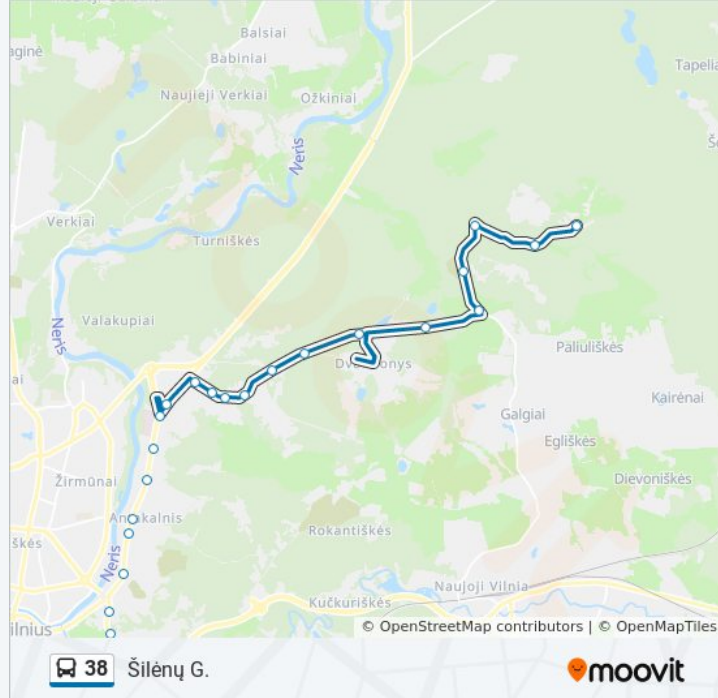

Baniškės

Kairėnai

Gvazdikų St.

Žemoji Veržuva

Vaguva

Aukštoji Veržuva

38 autobusas tvarkaraščiai ir maršrutų žemėlapiai prieinami autonominiu režimu PDF formatu moovitapp.com svetainėje. Pasinaudokite [Moovit App](#), kad pamatytumėte atvykimo laikus gyvai, traukinių ar metro tvarkaraščius, ir detalius krypčių nurodymus visam viešajam transportui Vilnius mieste.