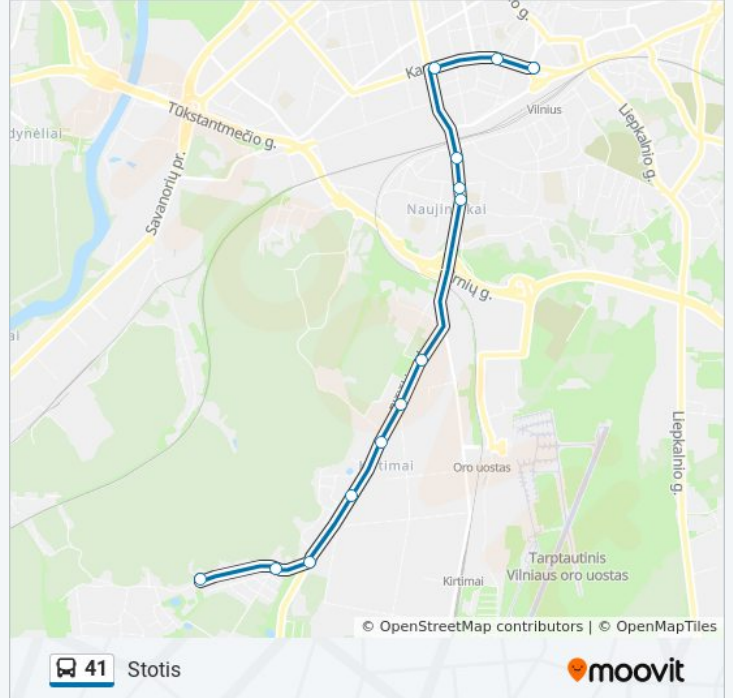

Kryptis: Užusienis

13 stotelė

[PERŽIŪRĖTI MARŠRUTO TVARKARAŠTĮ](#)

Stotis

Stotis

Aguonų St.

Vienaragių St.

Prūsų St.

Naujininkai

Eišiškių Plentas

Metalo St.

Hidrogeologijos St.

Verslo St.

Dilgynė

Dieveniškių St.

Užusienis

41 autobusas grafikas

Užusienis maršruto grafikas:

pirmadienis	05:36 - 21:30
antradienis	05:16 - 22:59
trečiadienis	05:16 - 22:59
ketvirtadienis	05:16 - 22:59
penktadienis	05:16 - 22:59
šeštadienis	05:36 - 21:30
sekmadienis	06:42 - 21:26

41 autobusas informacija

Kryptis: Užusienis

Stotelės: 13

Kelionės trukmė: 21 min

Maršruto apžvalga: