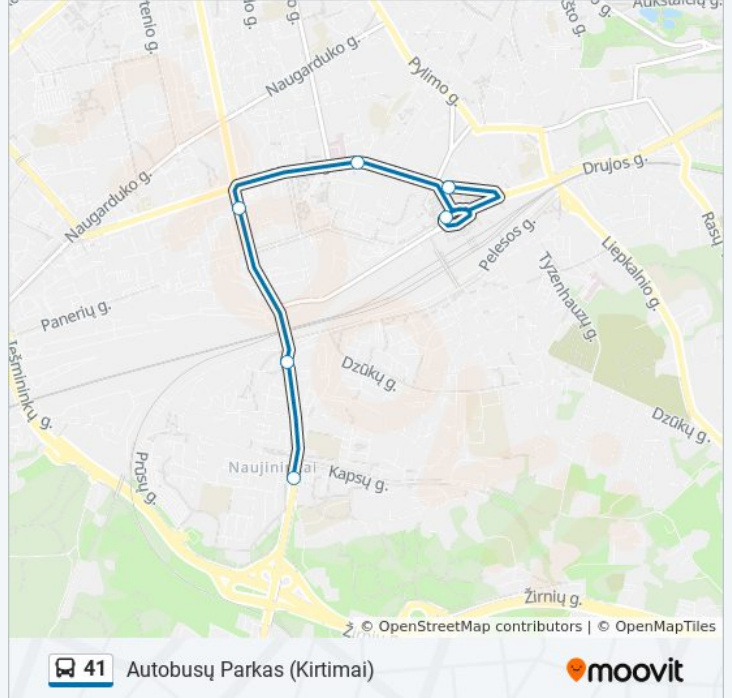

Kryptis: Stotis

11 stotelė

[PERŽIŪRĖTI MARŠRUTO TVARKARAŠTĮ](#)

Tiekimo St.

Kirtimai

Felikso Vaitkaus St.

Dariaus Ir Girėno St.

Eišiškių Plentas

Naujininkai

Prūsų St.

Vienaragių St.

Aguonų St.

Stotis

Stotis

41 autobusas grafikas

Stotis maršruto grafikas:

pirmadienis	05:19
antradienis	04:59 - 05:32
trečiadienis	04:59 - 05:32
ketvirtadienis	04:59 - 05:32
penktadienis	04:59 - 05:32
šeštadienis	05:19
sekmadienis	06:24

41 autobusas informacija

Kryptis: Stotis

Stotelės: 11

Kelionės trukmė: 15 min

Maršruto apžvalga: