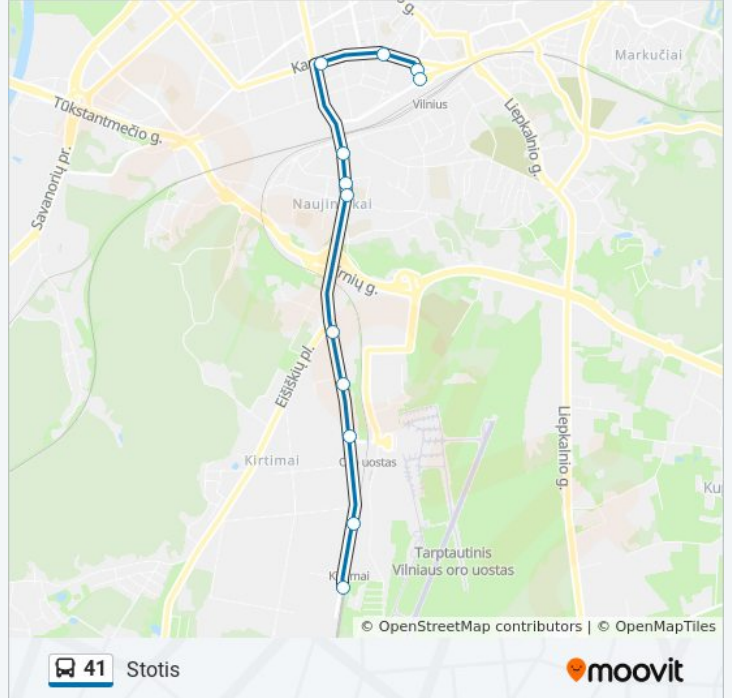

Kryptis: Stotis

12 stotelė

[PERŽIŪRĖTI MARŠRUTO TVARKARAŠTĮ](#)

Užušienis

Dieveniškų St.

Dilgynė

Verslo St.

Hidrogeologijos St.

Metalo St.

Eišiškių Plentas

Naujininkai

Prūsų St.

Vienaragių St.

Aguonų St.

Stotis

41 autobusas grafikas

Stotis maršruto grafikas:

pirmadienis	06:08 - 21:55
antradienis	05:44 - 23:30
trečiadienis	05:44 - 23:30
ketvirtadienis	05:44 - 23:30
penktadienis	05:44 - 23:30
šeštadienis	06:08 - 21:55
sekmadienis	07:15 - 21:51

41 autobusas informacija

Kryptis: Stotis

Stotelės: 12

Kelionės trukmė: 17 min

Maršruto apžvalga: