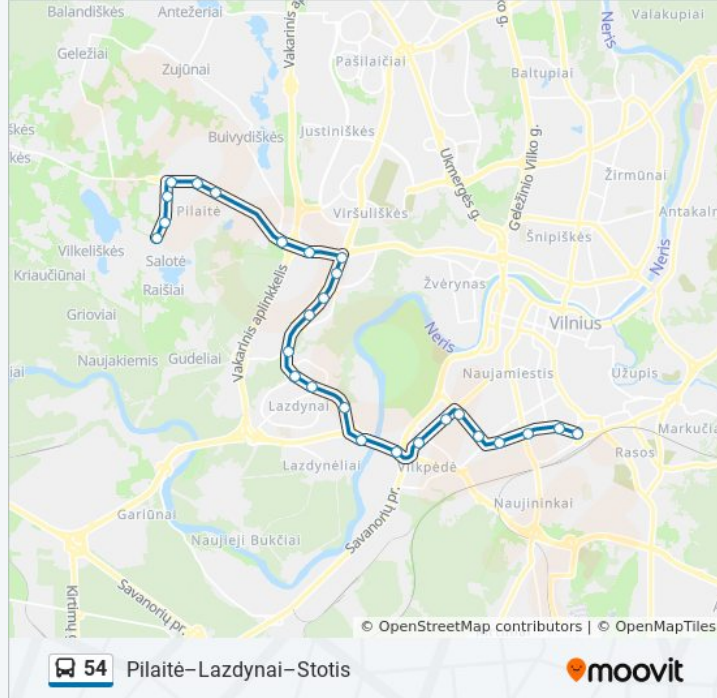

54 autobusas informacija

Kryptis: Stotis

Stotelės: 26

Kelionės trukmė: 36 min

Maršruto apžvalga:

Gerosios Vilties St.

Savanorių Prospektas

Žemaitės St.

Statybininkų St.

Naujamiestis

Vienaragių St.

Aguonų St.

Stotis

54 autobusas tvarkaraščiai ir maršrutų žemėlapiai prieinami autonominiu režimu PDF formatu moovitapp.com svetainėje. Pasinaudokite [Moovit App](#), kad pamatytumėte atvykimo laikus gyvai, traukinių ar metro tvarkaraščius, ir detalius krypčių nurodymus visam viešajam transportui Vilnius mieste.