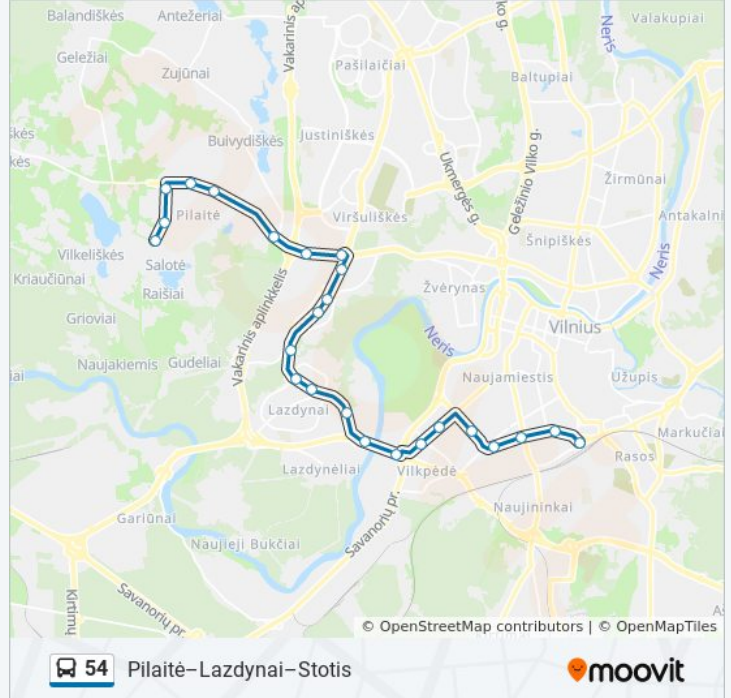

54 autobusas informacija

Kryptis: Pilaitė

Stotelės: 24

Kelionės trukmė: 38 min

Maršruto apžvalga:

Pilaitė

Smalinės St.

Įsruties St.

Pajautos St.

Gilužio St.

Bitėnų St.

Kryptis: Stotis

26 stotelė

[PERŽIURĖTI MARŠRUTO TVARKARAŠTĮ](#)

Bitėnų St.

Gilužio St.