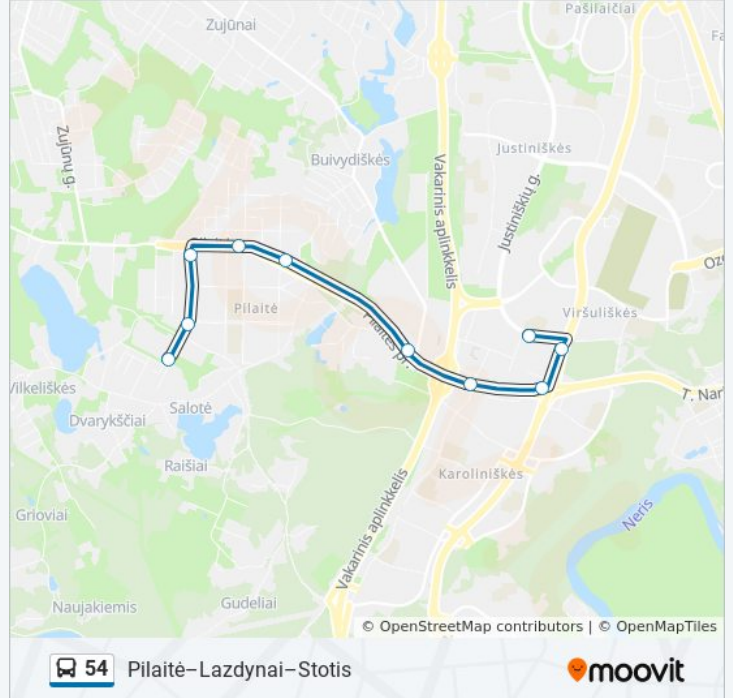

Kryptis: Pilaitė

24 stotelė

[PERŽIURĖTI MARŠRUTO TVARKARAŠTĮ](#)

Stotis
Aguonų St.
Vienaragių St.
Naujamiestis
Statybininkų St.
Savanorių Prospektas
Gerosios Vilties St.
Eigulių St.
Miškiniai
Litexpo
Lazdynai
Paukščių Takas
Vaivorykštės St.
Televizijos Bokštas
Karoliniškės
Laisvės Prospektas
Sietyno St.
Piliakalnio St.

54 autobusas grafikas

Pilaitė maršruto grafikas:

pirmadienis	00:00 - 23:00
antradienis	05:46 - 23:21
trečiadienis	05:46 - 23:21
ketvirtadienis	05:46 - 23:21
penktadienis	05:46 - 23:21
šeštadienis	05:58 - 23:00
sekmadienis	05:58 - 22:13

54 autobusas informacija

Kryptis: Pilaitė

Stotelės: 24

Kelionės trukmė: 38 min

Maršruto apžvalga: