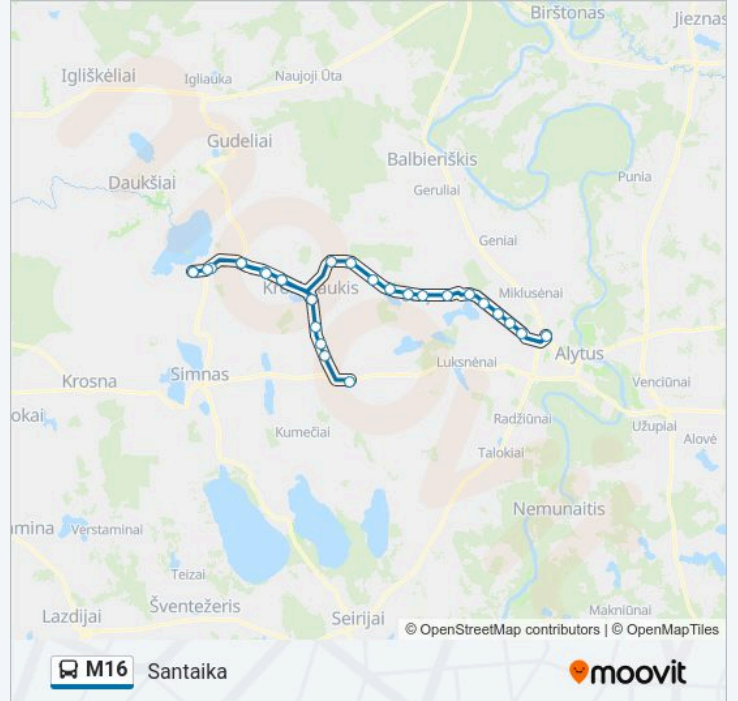

Kryptis: Santaika

Stotelės: 29

Kelionės trukmė: 40 min

Maršruto apžvalga:

Žuvinto Rezervatas

Žuvinto Rezervatas

Aleknonyš

Verebiejai

Navininkai II

Navininkai I

Krokialaukis

Maštalieriai

Krekštėnai I

Krekštėnai II

Santaika

M16 autobus tvarkaraščiai ir maršrutų žemėlapiai prieinami autonominiu režimu PDF formatu moovitapp.com svetainėje. Pasinaudokite Moovit App, kad pamatytumėte atvykimo laikus gyvai, traukinių ar metro tvarkaraščius, ir detalius kryptių nurodymus visam viešajam transportui Vilnius mieste.