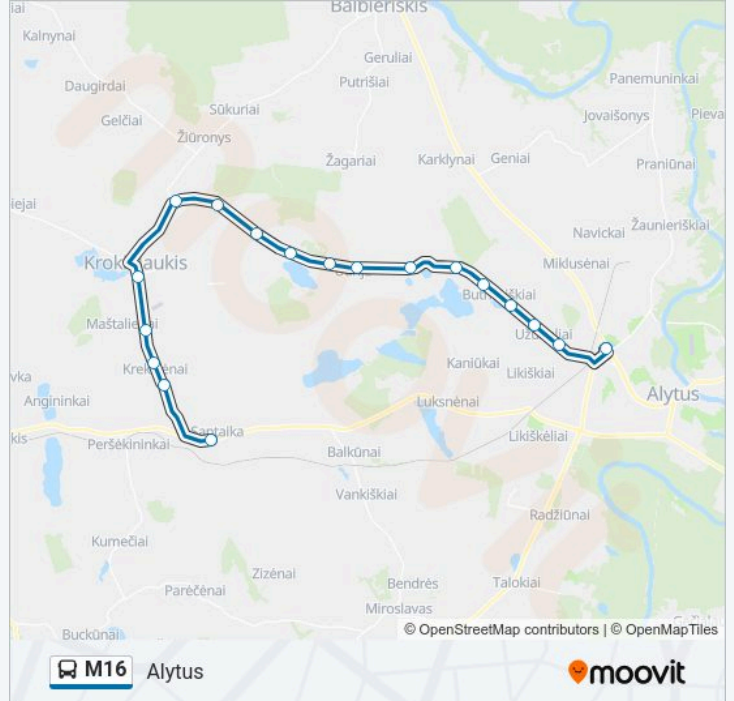

M16 maršrutas

Alytus

Gauti Programėlę

M16 autobusas maršrutas (Alytus) turi 2 kryptis. Reguliariomis darbo dienomis, darbo valandos yra:

(1) Alytus: 08:00(2) Santaika: 07:15

Naudokite Moovit App, kad rastumėte artimiausią M16 autobusas stotelę netoliese ir kada atvyksta kitas M16 autobusas.

Kryptis: Alytus

18 stotelė

[PERŽIŪRĖTI MARŠRUTO TVARKARAŠTĮ](#)

Santaika
Krekštėnai II
Krekštėnai I
Maštalieriai
Krokialaukis
Balbieriškio Kryžkelė
Peršėkė
Kalesninkai
N. Ūdrija
Dubis
Ūdrija
Pakašavas
Kabinės
Butrimiškiai II
Butrimiškiai I
Užubaliai
Miklusėnai
Alytaus As

M16 autobusas grafikas

Alytus maršruto grafikas:

pirmadienis	08:00
antradienis	08:00
trečiadienis	08:00
ketvirtadienis	08:00
penktadienis	08:00
šeštadienis	Neveikia
sekmadienis	Neveikia

M16 autobusas informacija**Kryptis:** Alytus**Stotelės:** 18**Kelionės trukmė:** 45 min**Maršruto apžvalga:**

Kryptis: Santaika

Stotelės: 29

Kelionės trukmė: 40 min

Maršruto apžvalga:

Žuvinto Rezervatas

Žuvinto Rezervatas

Aleknonyš

Verebiejai