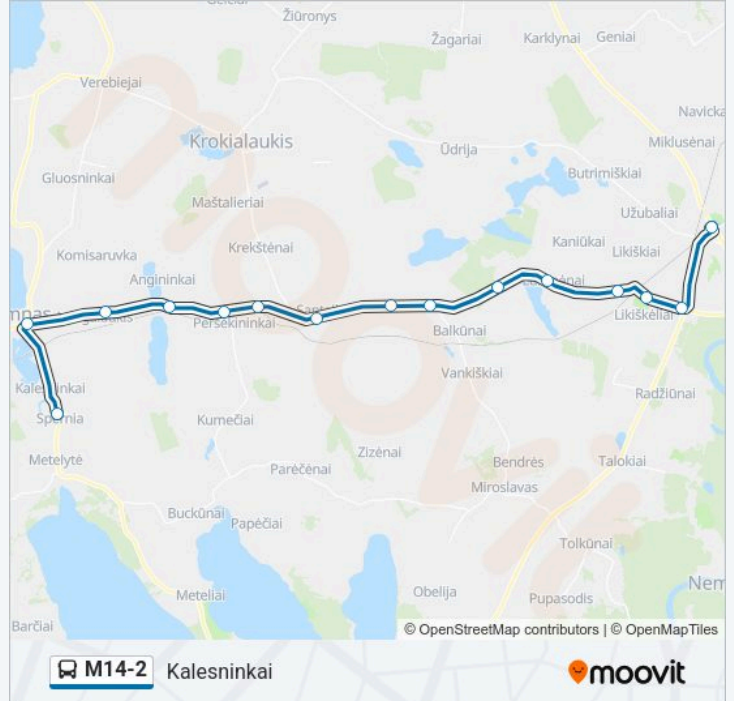

Kryptis: Kalesninkai

Stotelės: 15

Kelionės trukmė: 45 min

Maršruto apžvalga:

Kryptis: Alytus

18 stotelė

[PERŽIŪRĖTI MARŠRUTO TVARKARAŠTĮ](#)

Kalesninkai
 Simnas
 Mergalaukis
 Angininkai
 Peršėkininkai
 Varnagiriai
 Santaika
 Pošnia
 Balkūnai
 Kurnėnai
 Luksnėnai
 Likiškėliai
 Sb "Dainava"
 Vidzgiris
 Santaikos G.
 Sodra
 Poliklinika
 Alytaus As