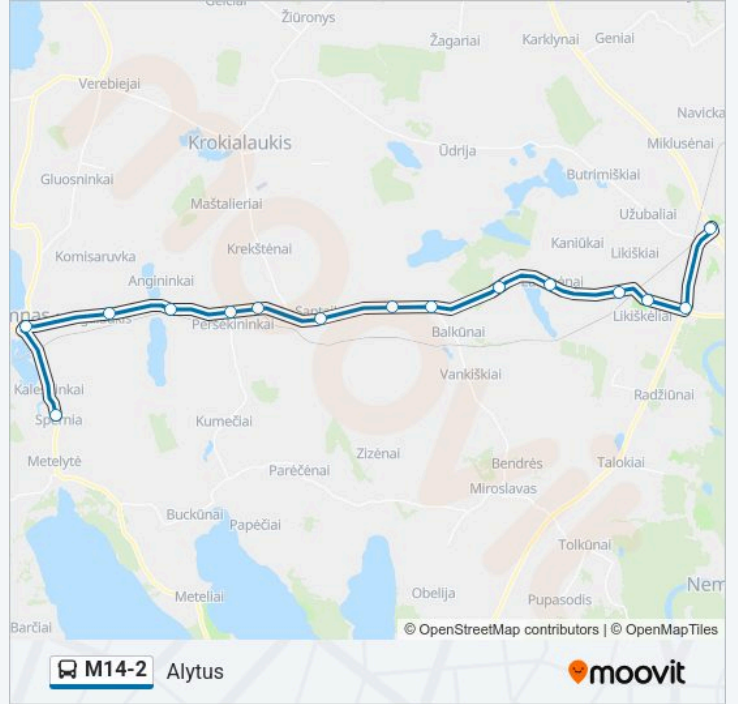

M14-2 autobusas grafikas

Alytus maršruto grafikas:

pirmadienis	06:55-13:15
antradienis	06:55-13:15
trečiadienis	06:55-13:15
ketvirtadienis	06:55-13:15
penktadienis	06:55-13:15
šeštadienis	Neveikia
sekmadienis	Neveikia

M14-2 autobusas informacija

Kryptis: Alytus

Stotelės: 18

Kelionės trukmė: 47 min

Maršruto apžvalga:

M14-2 autobusas tvarkaraščiai ir maršrutų žemėlapiai prieinami autonominiu režimu PDF formatu moovitapp.com svetainėje. Pasinaudokite Moovit App, kad pamatytumėte atvykimo laikus gyvai, traukinių ar metro tvarkaraščius, ir detalius kryptių nurodymus visam viešajam transportui Vilnius mieste.