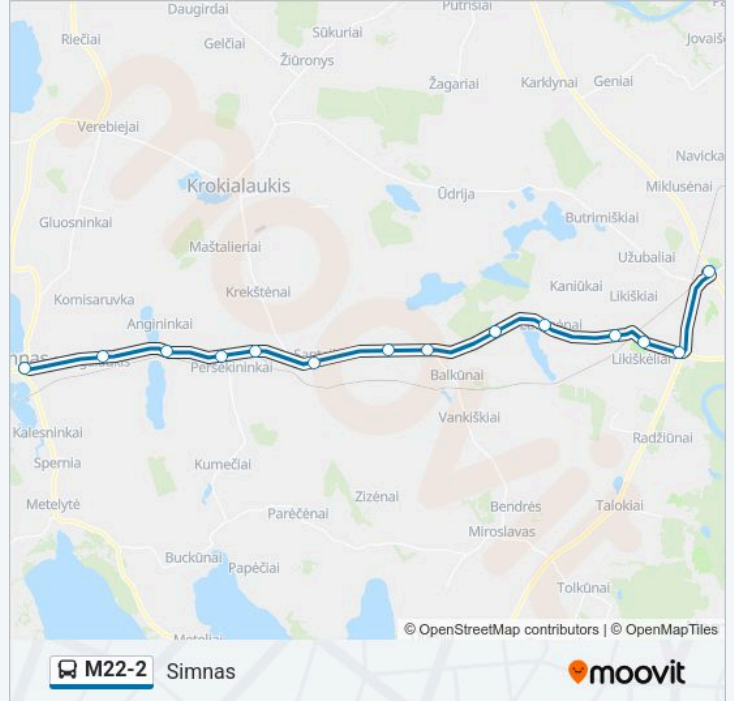

Kryptis: Alytus

20 stotelė

[PERŽIŪRĖTI MARŠRUTO TVARKARAŠTĮ](#)

Simnas
Ostampas
Litvanciškiai
Gluosninkai
Verebiejai
Navininkai II
Navininkai I
Krokialaukis
Maštalieriai
Krekštėnai I
Krekštėnai II
Santaika
Pošnia
Balkūnai
Kurnėnai
Luksnėnai
Likiškėliai
Sb "Dainava"

M22-2 autobusų grafikas

Alytus maršruto grafikas:

pirmadienis	08:40-17:02
antradienis	08:40-17:02
trečiadienis	08:40-17:02
ketvirtadienis	08:40-17:02
penktadienis	08:40-17:02
šeštadienis	Neveikia
sekmadienis	Neveikia

M22-2 autobusų informacija

Kryptis: Alytus

Stotelės: 20

Kelionės trukmė: 52 min

Maršruto apžvalga: