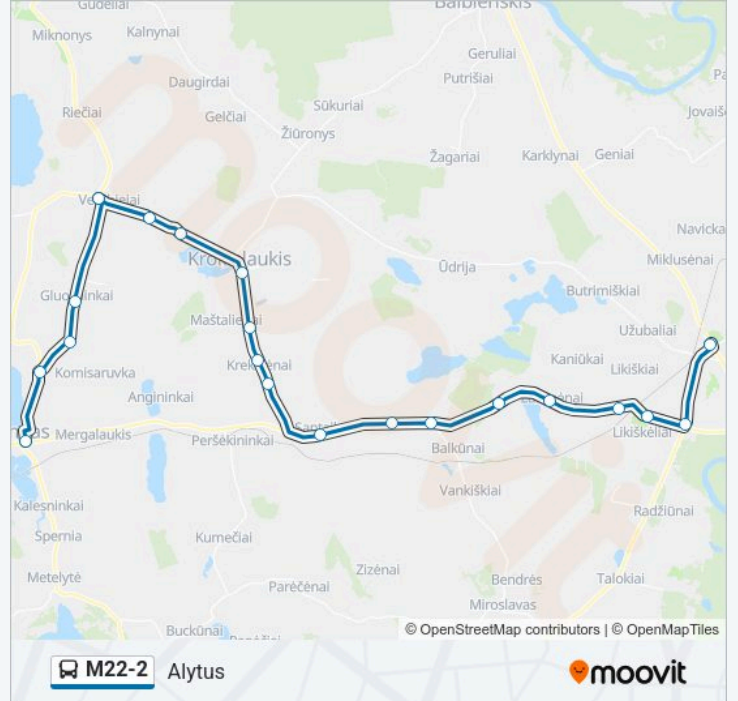

M22-2 autobusų informacija

Kryptis: Alytus

Stotelės: 20

Kelionės trukmė: 52 min

Maršruto apžvalga:

Vidzgiris

Alytaus As

M22-2 autobusas tvarkaraščiai ir maršrutų žemėlapiai prieinami autonominiu režimu PDF formatu moovitapp.com svetainėje. Pasinaudokite Moovit App, kad pamatytumėte atvykimo laikus gyvai, traukinių ar metro tvarkaraščius, ir detalius krypčių nurodymus visam viešajam transportui Vilnius mieste.

© 2025 Moovit - Visos teisės saugomos