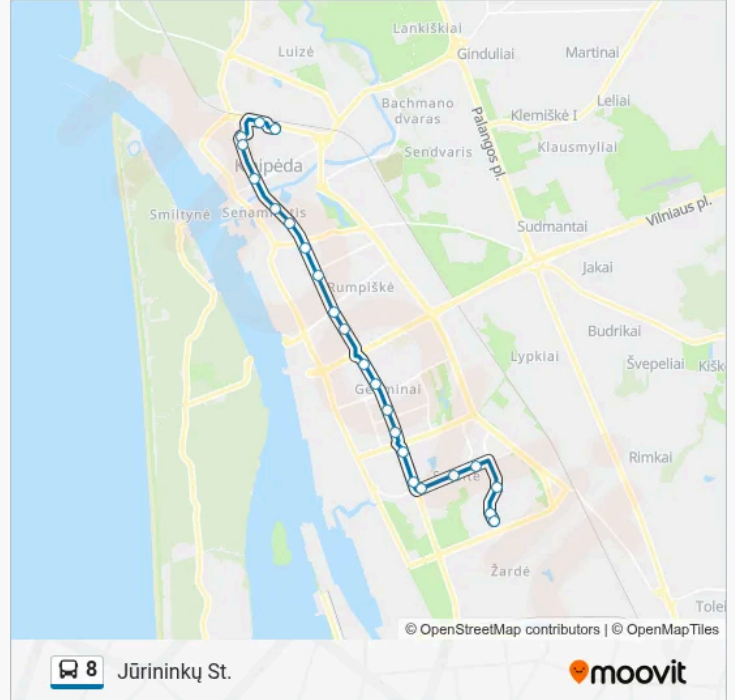

## 8 maršrutas

Autobusų stotis - Jūrininkų st.

Gauti Programėlę

8 autobusas maršrutas (Autobusų stotis - Jūrininkų st.) turi 2 kryptis. Reguliariomis darbo dienomis, darbo valandos yra: (1) Autobusų Stotis: 04:23-00:04(2) Jūrininkų St.: 03:55-23:30

## 8 autobusas informacija

**Kryptis:** Jūrininkų St.

**Stotelės:** 23

**Kelionės trukmė:** 33 min

**Maršruto apžvalga:**

Volungėlės St.

I.Simonaitytės St.

Bandužių St.

Vyturio St.

Jūrininkų St.

8 autobusas tvarkaraščiai ir maršrutų žemėlapiai prieinami autonominiu režimu PDF formatu moovitapp.com svetainėje. Pasinaudokite Moovit App, kad pamatytumėte atvykimo laikus gyvai, traukinių ar metro tvarkaraščius, ir detalius krypčių nurodymus visam viešajam transportui Vilnius mieste.

© 2026 Moovit - Visos teisės saugomos