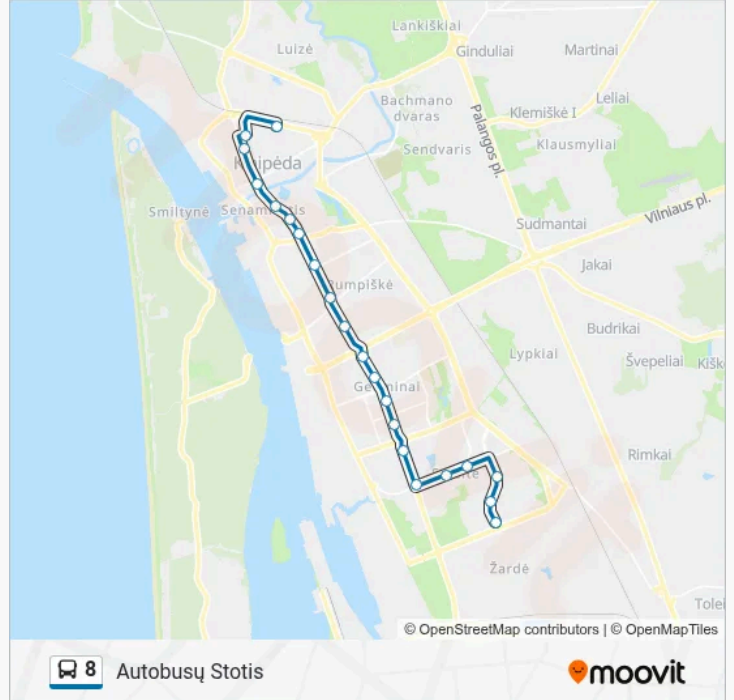

Kryptis: Jūrininkų St.

23 stotelė

[PERŽIŪRĖTI MARŠRUTO TVARKARAŠTĮ](#)

Autobusų Stotis
Geležinkelio Stoties St.
Lietuvininkų St.
Bibliotekos St.
Atgimimo St.
Senamiesčio St.
Turgaus St.
Sausio 15-Osios St.
Vėtrungės St.
Kauno St.
Arenos St.
Baltijos St.
Žvejų Rūmų St.
Klaipėdos Miesto Poliklinika
Naujojo Turgaus St.
Alksnynės St.
Skibalės St.
Smiltelės St.

8 autobusas grafikas

Jūrininkų St. maršruto grafikas:

pirmadienis	03:55-23:30
antradienis	03:55-23:30
trečiadienis	03:55-23:30
ketvirtadienis	03:55-23:30
penktadienis	03:55-23:30
šeštadienis	04:36-23:30
sekmadienis	04:36-23:30

8 autobusas informacija

Kryptis: Jūrininkų St.

Stotelės: 23

Kelionės trukmė: 33 min

Maršruto apžvalga: