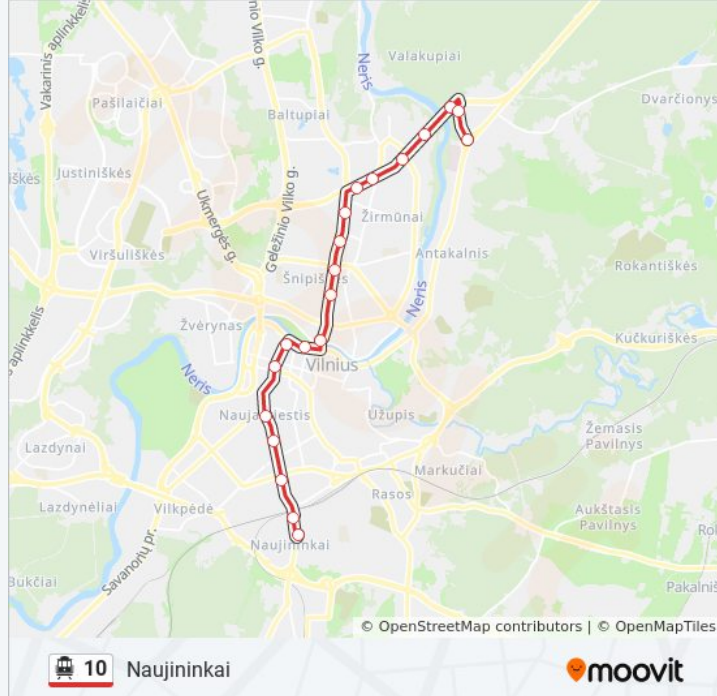

10 troleibusas informacija

Kryptis: Naujininkai

Stotelės: 25

Kelionės trukmė: 45 min

Maršruto apžvalga:

Kražių St.

Juozo Tumo-Vaižganto St.

Mikalojaus Konstantino Čiurlionio St.

Taraso Ševčenkos St.

Vienaragių St.

Prūsų St.

Naujininkai

Kryptis: Saulėtekis

8 stotelė

[PERŽIURĖTI MARŠRUTO TVARKARAŠTĮ](#)

Klinikų St.