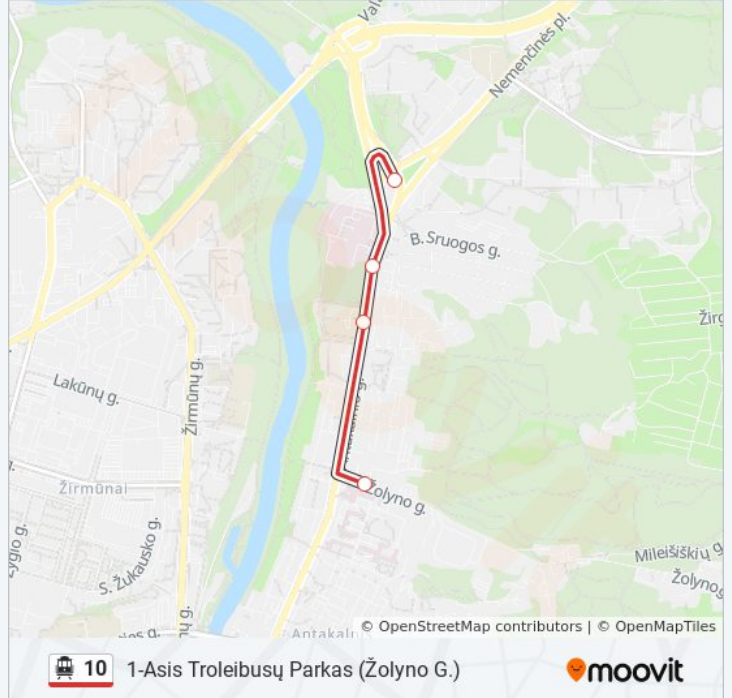

Kryptis: 1-Asis Troleibusų Parkas (Žolyno G.)

8 stotelė

[PERŽIŪRĖTI MARŠRUTO TVARKARAŠTĮ](#)

Senoji Plytinė

Gedimino Technikos Universitetas

Vilniaus Universitetas

Saulėtekis

Nemenčinės Plentas

Antakalnis

Tverečiaus St.

Klinikų St.

10 troleibusas grafikas

1-Asis Troleibusų Parkas (Žolyno G.) maršruto grafikas:

pirmadienis	00:27 - 23:57
antradienis	19:33 - 23:58
trečiadienis	19:33 - 23:58
ketvirtadienis	19:33 - 23:58
penktadienis	19:33 - 23:58
šeštadienis	16:47 - 23:57
sekmadienis	16:47 - 19:42

10 troleibusas informacija**Kryptis:** 1-Asis Troleibusų Parkas (Žolyno G.)**Stotelės:** 8**Kelionės trukmė:** 8 min**Maršruto apžvalga:**

Kryptis: 1-Asis Troleibusų Parkas (Žolyno G.)

15 stotelė

[PERŽIURĖTI MARŠRUTO TVARKARAŠTĮ](#)