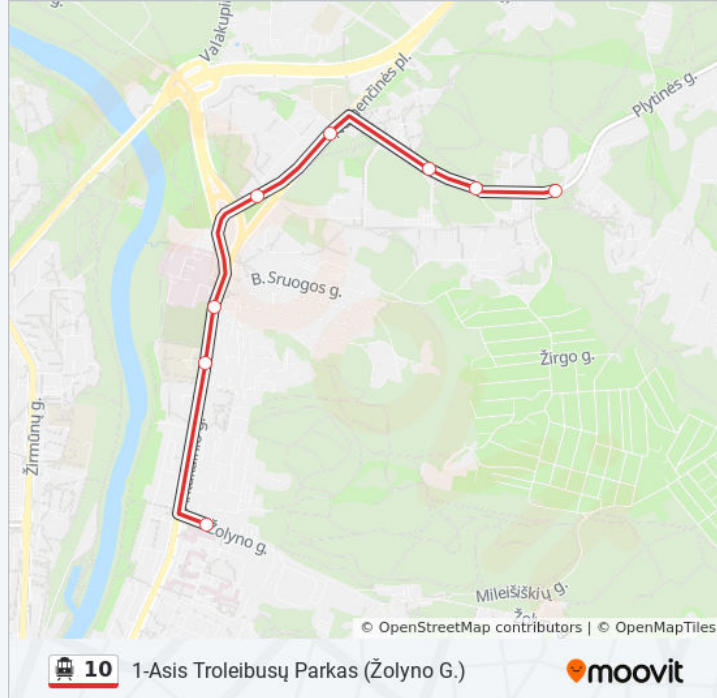

Nemenčinės Plentas

Saulėtekis

Vilniaus Universitetas

Gedimino Technikos Universitetas

Senoji Plytinė

10 troleibusas tvarkaraščiai ir maršrutų žemėlapiai prieinami autonominiu režimu PDF formatu moovitapp.com svetainėje. Pasinaudokite [Moovit App](#), kad pamatytumėte atvykimo laikus gyvai, traukinių ar metro tvarkaraščius, ir detalius kryptių nurodymus visam viešajam transportui Vilnius mieste.

[Apie Moovit](#) • [MaaS sprendimai](#) • [Palaikomos šalys](#) • [Mooviter bendruomenė](#)

© 2024 Moovit - Visos teisės saugomos

Peržiūrėti atvykimo laikus gyvai