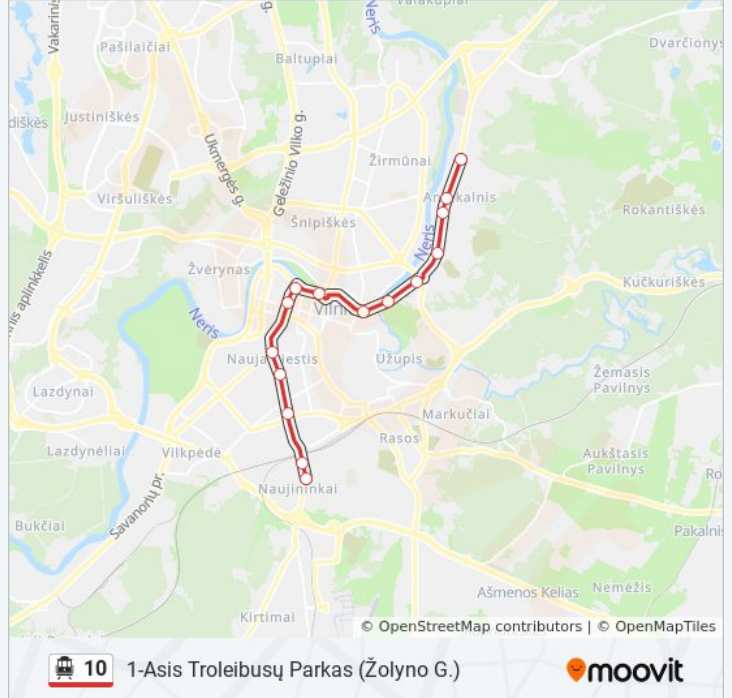

Karaliaus Mindaugo Tiltas

Kalnų Parkas

Šv. Petro Ir Povilo Bažnyčia

Leono Sapiegos St.

Petro Vileišio St.

Šilo Tiltas

Klinikų St.

10 troleibusas grafikas

1-Asis Troleibusų Parkas (Žolyno G.) maršruto grafikas:

pirmadienis	00:43 - 23:43
antradienis	23:43
trečiadienis	23:43
ketvirtadienis	23:43
penktadienis	23:43
šeštadienis	23:43
sekmadienis	Neveikia

10 troleibusas informacija

Kryptis: 1-Asis Troleibusų Parkas (Žolyno G.)

Stotelės: 15

Kelionės trukmė: 26 min

Maršruto apžvalga:

Kryptis: Antakalnio Žiedas

6 stotelė

[PERŽIURĖTI MARŠRUTO TVARKARAŠTĮ](#)

Senoji Plytinė