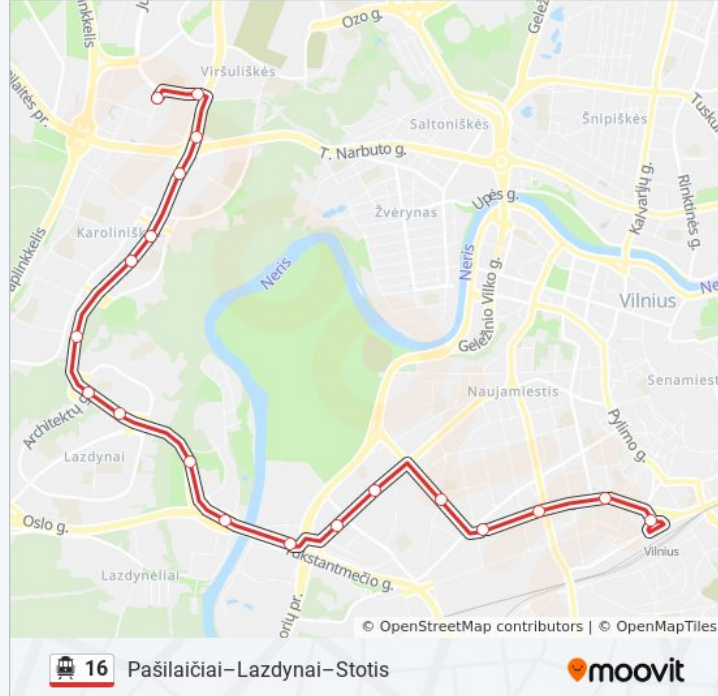

16 troleibusas informacija

Kryptis: 2-Asis Troleibusų Parkas (Justiniškių G.)

Stotelės: 19

Kelionės trukmė: 28 min

Maršruto apžvalga:

Viršilių St.

Kryptis: Pašilaičiai

9 stotelė

[PERŽIURĖTI MARŠRUTO TVARKARAŠTĮ](#)

Troleibusų Parkas

Spaudos Rūmai

Viršuliškės

Pal. Jurgio Matulaičio Bažnyčia

Rygos St.

Čiobiškio St.

Vilniaus Rajono Poliklinika