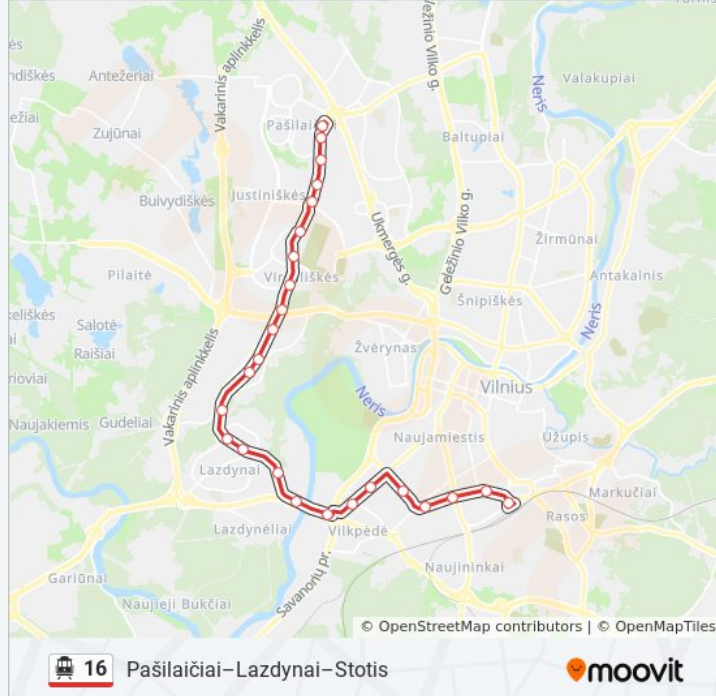

16 troleibusas informacija

Kryptis: Pašilaičiai

Stotelės: 25

Kelionės trukmė: 40 min

Maršruto apžvalga:

Viršuliškės

Pal. Jurgio Matulaičio Bažnyčia

Rygos St.

Čiobiškio St.

Vilniaus Rajono Poliklinika

Žemynos St.

Pašilaičių Žiedas

Kryptis: Stotis

28 stotelė

[PERŽIURĖTI MARŠRUTO TVARKARAŠTĮ](#)

Pašilaičių Žiedas