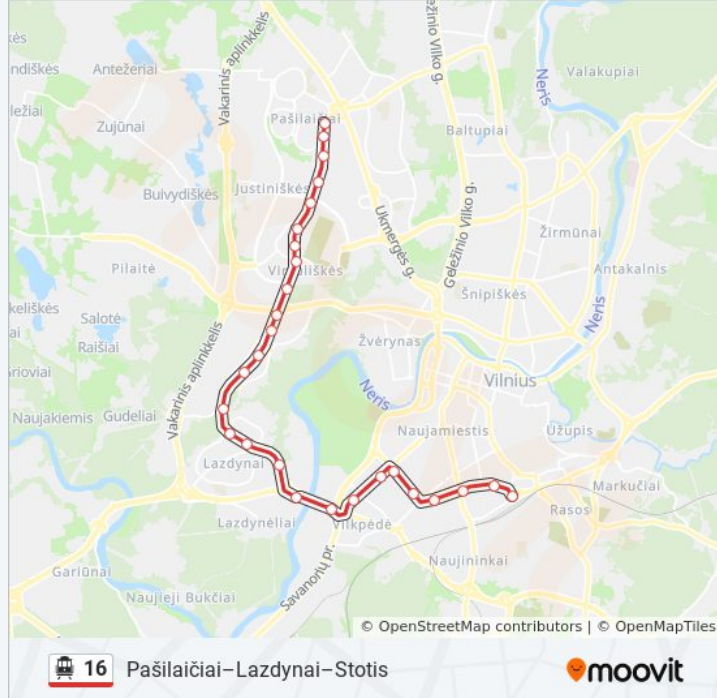

16 troleibusas informacija

Kryptis: Stotis

Stotelės: 28

Kelionės trukmė: 48 min

Maršruto apžvalga:

Miškiniai

Eigulių St.

Gerosios Vilties St.

Savanorių Prospektas

Žemaitės St.

Statybininkų St.

Naujamiestis

Vienaragių St.

Aguonų St.

Stotis

16 troleibusas tvarkaraščiai ir maršrutų žemėlapiai prieinami autonominiu režimu PDF formatu moovitapp.com svetainėje. Pasinaudokite [Moovit App](#), kad pamatytumėte atvykimo laikus gyvai, traukinių ar metro tvarkaraščius, ir detalius krypčių nurodymus visam viešajam transportui Vilnius mieste.