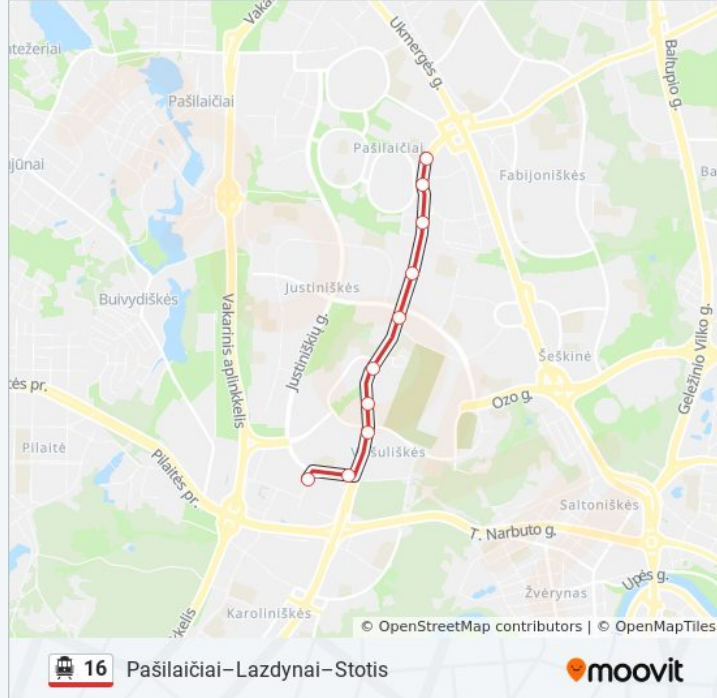

Kryptis: 2-Asis Troleibusų Parkas (Justiniškių G.)

11 stotelė

[PERŽIURĖTI MARŠRUTO TVARKARAŠTĮ](#)

Pašilaičių Žiedas

Pašilaičių Žiedas

Žemynos St.

Vilniaus Rajono Poliklinika

Čiobiškio St.

Rygos St.

Pal. Jurgio Matulaičio Bažnyčia

Šaulių Sąjunga

Viršuliškės

Spaudos Rūmai

Viršilų St.

16 troleibusas grafikas

2-Asis Troleibusų Parkas (Justiniškių G.) maršruto grafikas:

Kryptis: 2-Asis Troleibusų Parkas (Justiniškių G.)**Stotelės:** 11**Kelionės trukmė:** 13 min**Maršruto apžvalga:**

Kryptis: 2-Asis Troleibusų Parkas (Justiniškių G.)

19 stotelė

[PERŽIŪRĖTI MARŠRUTO TVARKARAŠTĮ](#)

[PERŽIURĖTI MARŠRUTO TVARKARAŠTĮ](#)

Troleibusų Parkas

Spaudos Rūmai

Viršuliškės

Pal. Jurgio Matulaičio Bažnyčia

Rygos St.

Čiobiškio St.

Vilniaus Rajono Poliklinika