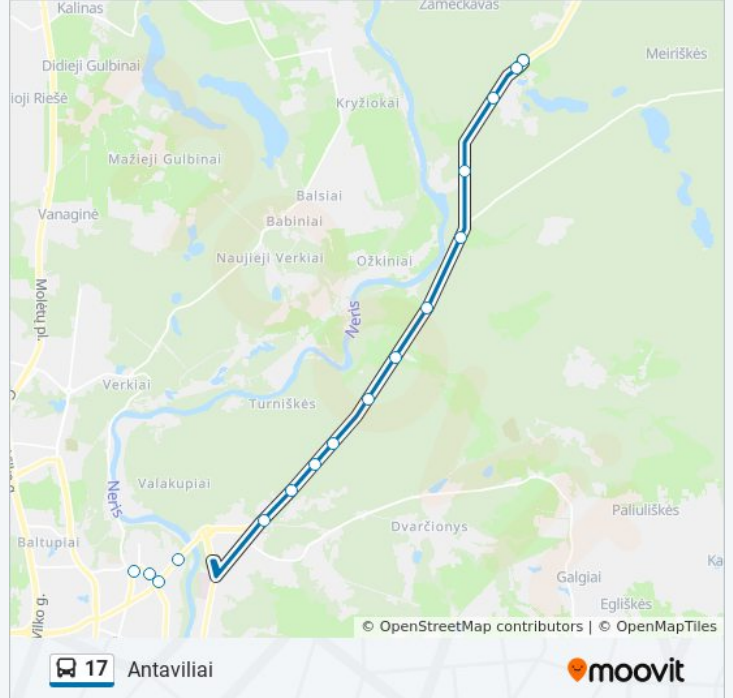

17 autobusas grafikas

Antaviliai maršruto grafikas:

pirmadienis	05:30 - 22:48
antradienis	04:47 - 23:01
trečiadienis	04:47 - 23:01
ketvirtadienis	04:47 - 23:01
penktadienis	04:47 - 23:01
šeštadienis	05:30 - 22:48
sekmadienis	06:30 - 22:48

17 autobusas informacija

Kryptis: Antaviliai

Stotelės: 16

Kelionės trukmė: 23 min

Maršruto apžvalga:

Kryptis: Autobusų Parkas (Verkių G.)

5 stotelė

[PERŽIŪRĖTI MARŠRUTO TVARKARAŠTĮ](#)