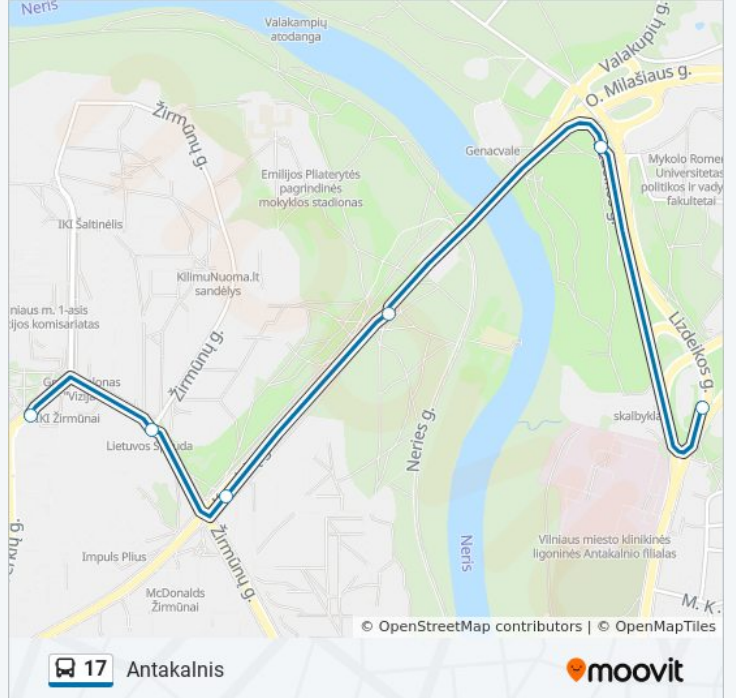

Naudokite Moovit App, kad rastumėte artimiausią 17 autobusas stotelę netoliese ir kada atvyksta kitas 17 autobusas.

Kryptis: Antakalnis

6 stotelė

[PERŽIŪRĖTI MARŠRUTO TVARKARAŠTĮ](#)

Autobusų Parkas
Žirmūnų Seniūnija
Kareivių St.
Valakampių Tiltas
Lizdeikos St.
Antakalnio Žiedas

17 autobusas grafikas

Antakalnis maršruto grafikas:

pirmadienis	05:22 - 09:26
antradienis	05:06
trečiadienis	05:06
ketvirtadienis	05:06
penktadienis	05:06
šeštadienis	05:22 - 09:26
sekmadienis	06:22 - 09:26

17 autobusas informacija

Kryptis: Antakalnis

Stotelės: 6

Kelionės trukmė: 6 min

Maršruto apžvalga:

Kryptis: Antakalnis

16 stotelė

[PERŽIURĖTI MARŠRUTO TVARKARAŠTĮ](#)