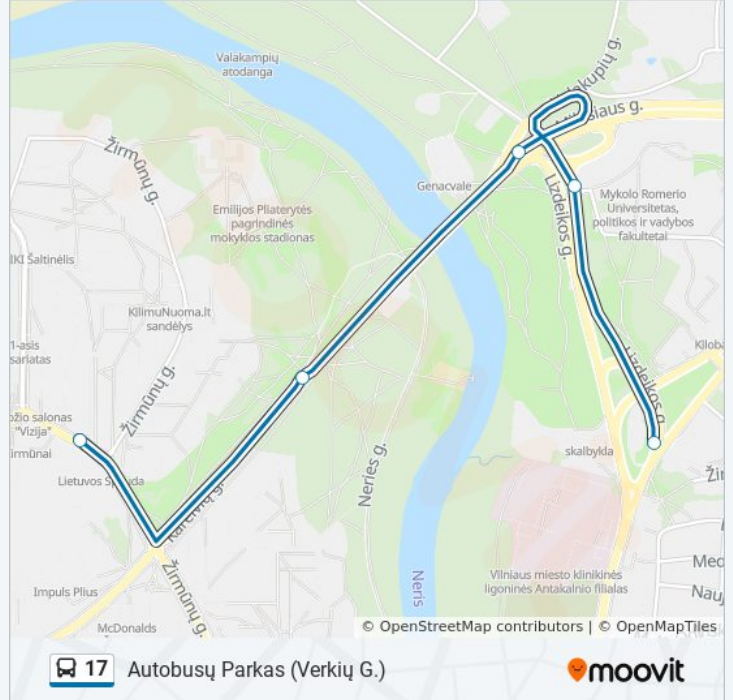

17 autobusas informacija

Kryptis: Antaviliai

Stotelės: 16

Kelionės trukmė: 23 min

Maršruto apžvalga:

Kryptis: Autobusų Parkas (Verkių G.)

5 stotelė

[PERŽIŪRĖTI MARŠRUTO TVARKARAŠTĮ](#)

Antakalnio Žiedas

Lizdeikos St.

Oskaro Milašiaus St.

Valakampių Tiltas

Žirmūnų Seniūnija

17 autobusas grafikas

Autobusų Parkas (Verkių G.) maršruto grafikas:

pirmadienis	00:29 - 23:29
antradienis	23:17 - 23:42
trečiadienis	23:17 - 23:42
ketvirtadienis	23:17 - 23:42
penktadienis	23:17 - 23:42
šeštadienis	18:46 - 23:29
sekmadienis	18:46

17 autobusas informacija

Kryptis: Autobusų Parkas (Verkių G.)

Stotelės: 5

Kelionės trukmė: 6 min

Maršruto apžvalga:

17 autobusas tvarkaraščiai ir maršrutų žemėlapiai prieinami autonominiu režimu PDF formatu moovitapp.com svetainėje. Pasinaudokite [Moovit App](#), kad pamatytumėte atvykimo laikus gyvai, traukinių ar metro tvarkaraščius, ir detalius krypčių nurodymus visam viešajam transportui Vilnius mieste.