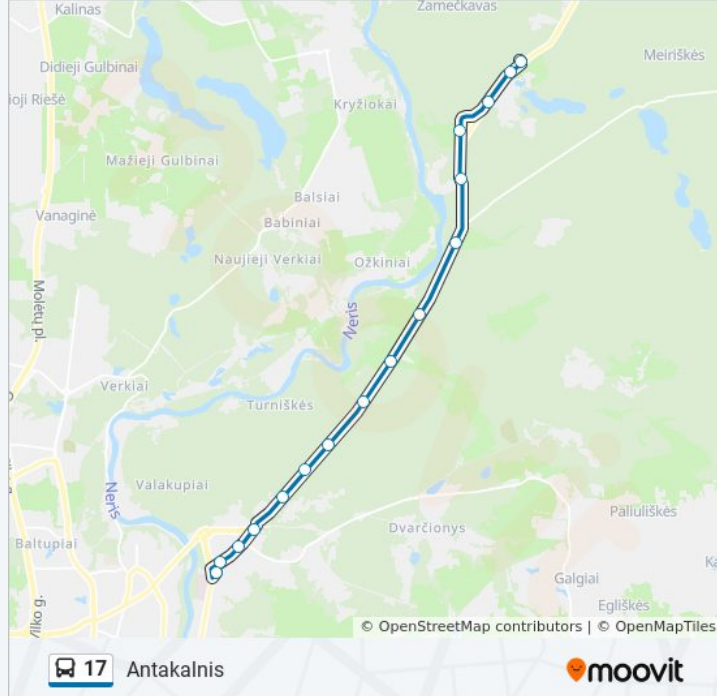

17 autobusas grafikas

Antakalnis maršruto grafikas:

pirmadienis	00:10 - 23:10
antradienis	05:06 - 23:22
trečiadienis	05:06 - 23:22
ketvirtadienis	05:06 - 23:22
penktadienis	05:06 - 23:22
šeštadienis	05:53 - 23:10
sekmadienis	06:55 - 22:14

17 autobusas informacija

Kryptis: Antakalnis

Stotelės: 16

Kelionės trukmė: 23 min

Maršruto apžvalga:

Kryptis: Antaviliai

16 stotelė

[PERŽIURĖTI MARŠRUTO TVARKARAŠTĮ](#)