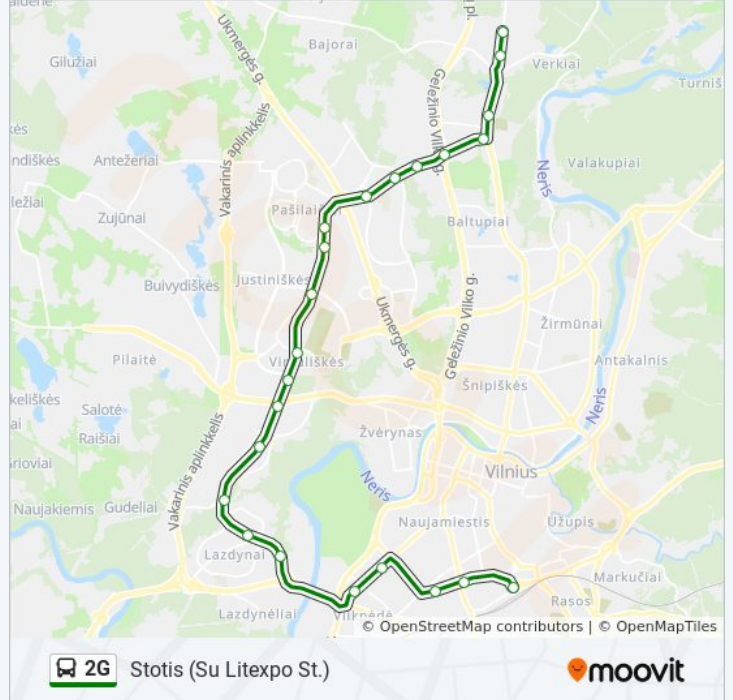

2G autobusas informacija

Kryptis: Stotis (Su Litexpo St.)

Stotelės: 23

Kelionės trukmė: 50 min

Maršruto apžvalga:

Gerosios Vilties St.

Savanorių Prospektas

Naujamiestis

Vienaragių St.

Stotis

2G autobusas tvarkaraščiai ir maršrutų žemėlapiai prieinami autonominiu režimu PDF formatu moovitapp.com svetainėje. Pasinaudokite [Moovit App](#), kad pamatytumėte atvykimo laikus gyvai, traukinių ar metro tvarkaraščius, ir detalius kryptių nurodymus visam viešajam transportui Vilnius mieste.