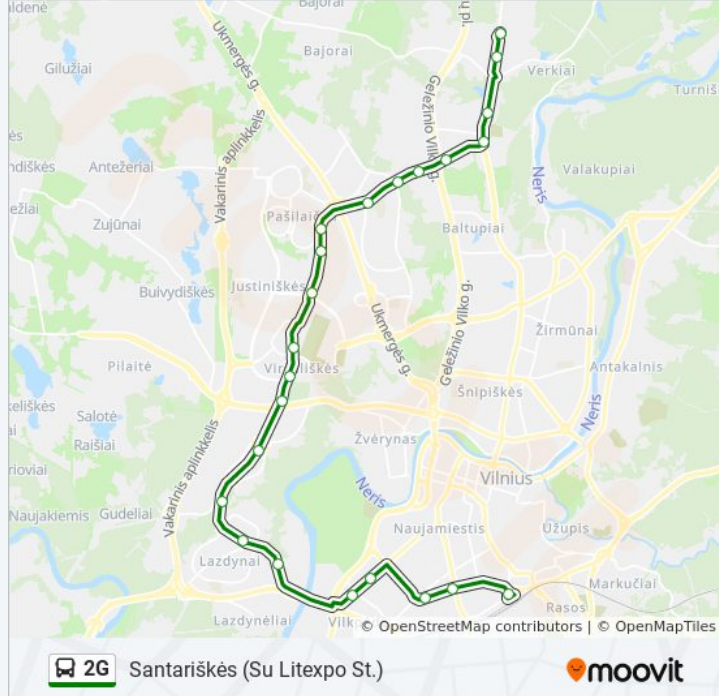

Ateities St.

Kalvarijos

Jeruzalė

Santariškės

Vaikų Ligoninė

Kryptis: Stotis

23 stotelė

[PERŽIURĖTI MARŠRUTO TVARKARAŠTĮ](#)

Vaikų Ligoninė

Santariškės

Jeruzalė

Kalvarijos

Ateities St.

Mykolo Romerio Universitetas

Liudo Giros St.

Kaimelio St.

Žemynos St.

Vilniaus Rajono Poliklinika

Rygos St.

Pal. Jurgio Matulaičio Bažnyčia

Viršuliškės

Spaudos Rūmai

Sietyno St.

Karoliniškės

Vaivorykštės St.

Lazdynai

2G autobusas grafikas

Stotis maršruto grafikas:

pirmadienis	00:03 - 05:35
antradienis	04:49 - 07:16
trečiadienis	04:49 - 07:16
ketvirtadienis	04:49 - 07:16
penktadienis	04:49 - 07:16
šeštadienis	05:03 - 23:03
sekmadienis	05:35 - 22:45

2G autobusas informacija

Kryptis: Stotis

Stotelės: 23

Kelionės trukmė: 45 min

Maršruto apžvalga: