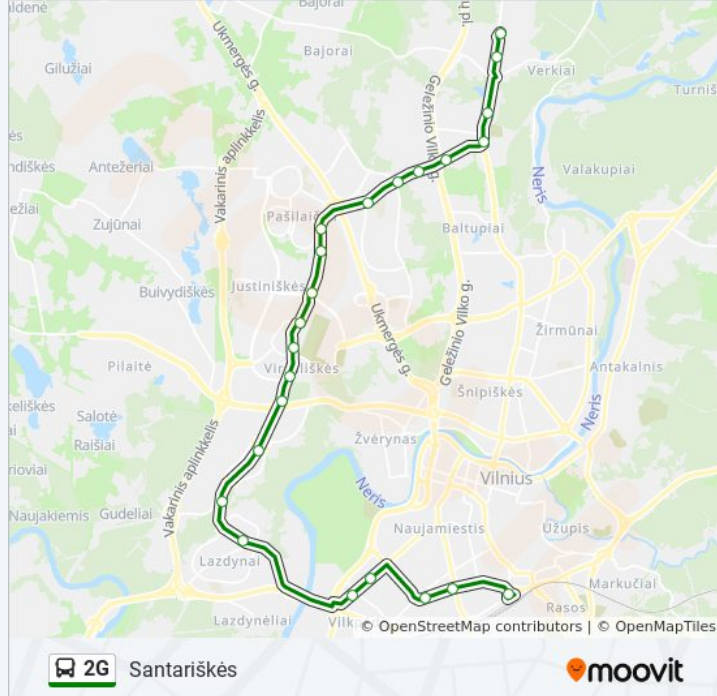

2G autobusas informacija

Kryptis: Santariškės

Stotelės: 23

Kelionės trukmė: 49 min

Maršruto apžvalga:

Ateities St.

Kalvarijos

Jeruzalė

Santariškės

Vaikų Ligoninė

Kryptis: Santariškės (Su Litexpo St.)

23 stotelė

[PERŽIŪRĖTI MARŠRUTO TVARKARAŠTĮ](#)

Stotis

Vienaragių St.

Naujamiestis