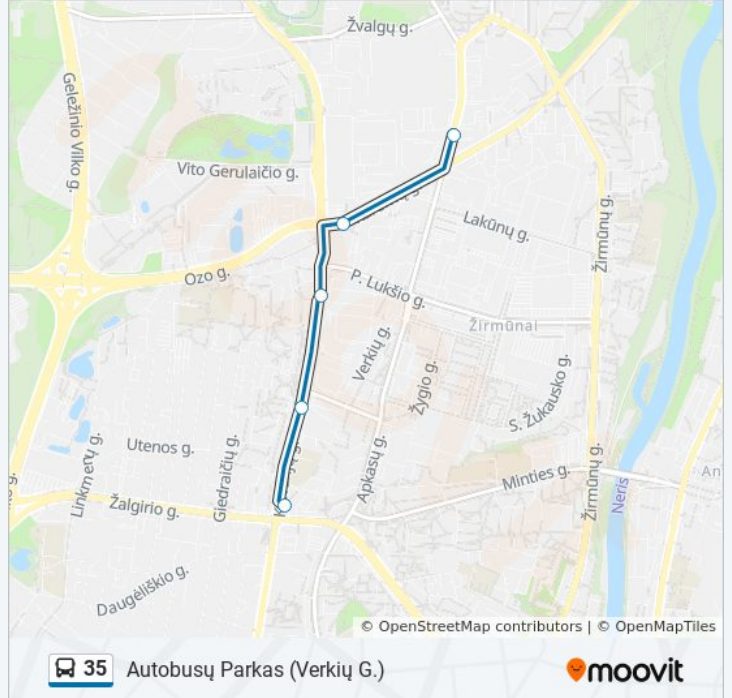

### Kryptis: Autobusų Parkas (Verkių G.)

5 stotelė

[PERŽIŪRĖTI MARŠRUTO TVARKARAŠTĮ](#)

Žalgirio St.

Giedraičių St.

Tauragnų St.

Pramogų Arena

Verkių St.

## Kryptis: Ožkiniai

24 stotelė

[PERŽIURĖTI MARŠRUTO TVARKARAŠTĮ](#)

Žalgirio St.

Giedraičių St.

Tauragnų St.

Pramogų Arena

Jono Kazlausko St.