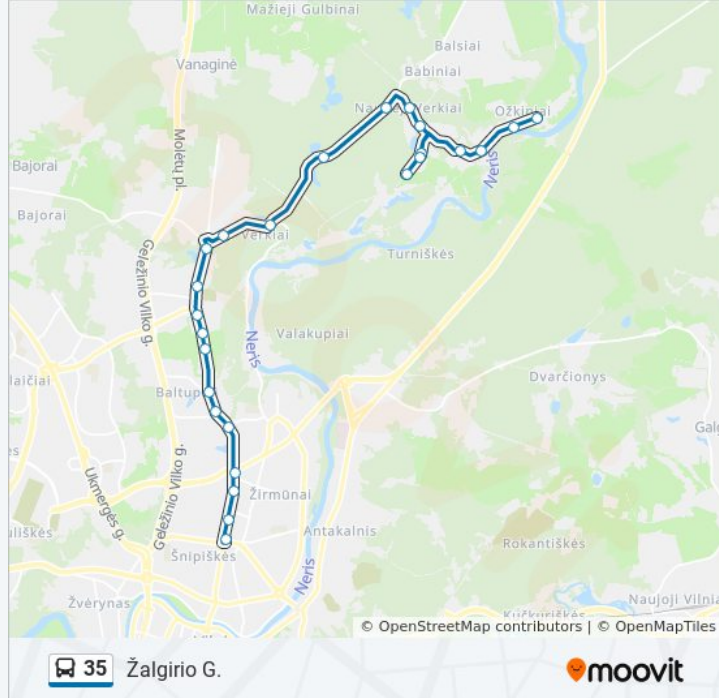

Baltupiai

Naujakiemio St.

Jono Kazlausko St.

Pramogų Arena

Tauragnų St.

Giedraičių St.

Žalgirio St.

35 autobusas tvarkaraščiai ir maršrutų žemėlapiai prieinami autonominiu režimu PDF formatu moovitapp.com svetainėje. Pasinaudokite [Moovit App](#), kad pamatytumėte atvykimo laikus gyvai, traukinių ar metro tvarkaraščius, ir detalius krypčių nurodymus visam viešajam transportui Vilnius mieste.

[Apie Moovit](#) • [MaaS sprendimai](#) • [Palaikomos šalys](#) • [Mooviter bendruomenė](#)

© 2024 Moovit - Visos teisės saugomos

Peržiūrėti atvykimo laikus gyvai