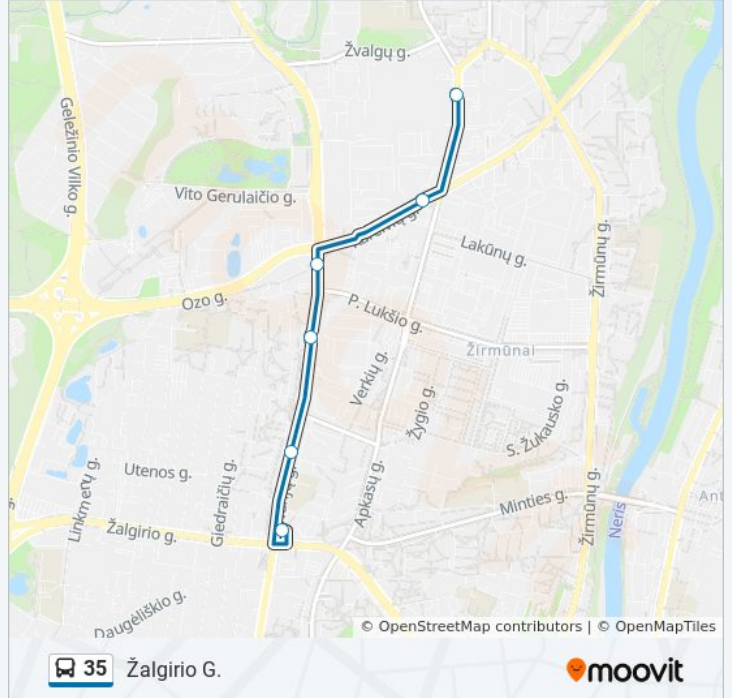

### Kryptis: Žalgirio G.

6 stotelė

[PERŽIURĖTI MARŠRUTO TVARKARAŠTĮ](#)

Autobusų Parkas  
Verkių St.  
Pramogų Arena  
Tauragnų St.  
Giedraičių St.  
Žalgirio St.

### 35 autobusas informacija

**Kryptis:** Žalgirio G.

**Stotelės:** 6

**Kelionės trukmė:** 8 min

**Maršruto apžvalga:**