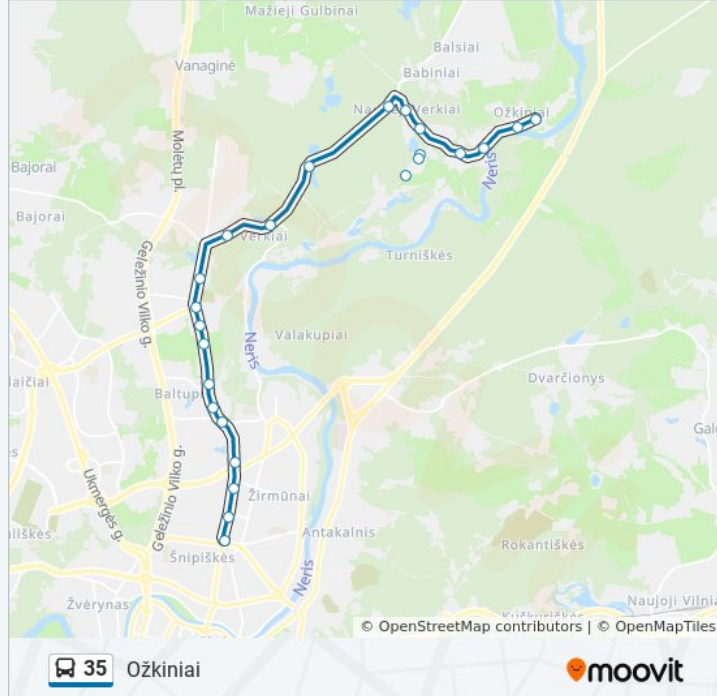

## 35 autobusas informacija

**Kryptis:** Ožkiniai

**Stotelės:** 24

**Kelionės trukmė:** 30 min

**Maršruto apžvalga:**

Naujieji Verkiai  
Vaikų Darželis  
Naujoji St.  
Staviškės  
Ožkiniai  
Ožkinių Žiedas

### Kryptis: Žalgirio G.

6 stotelė

[PERŽIURĖTI MARŠRUTO TVARKARAŠTĮ](#)

Autobusų Parkas  
Verkių St.  
Pramogų Arena  
Tauragnų St.  
Giedraičių St.  
Žalgirio St.