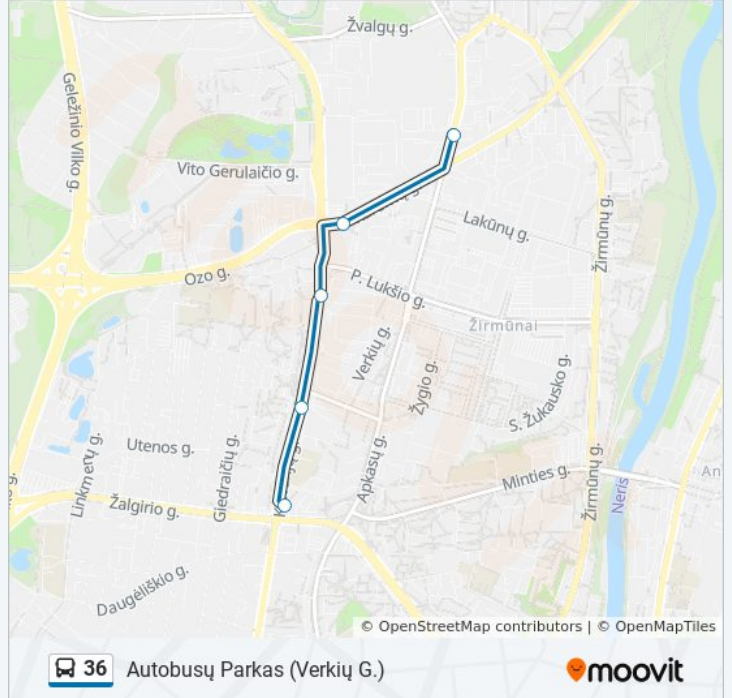

Naudokite Moovit App, kad rastumėte artimiausią 36 autobusas stotelę netoliese ir kada atvyksta kitas 36 autobusas.

Kryptis: Autobusų Parkas (Verkių G.)

5 stotelė

[PERŽIŪRĖTI MARŠRUTO TVARKARAŠTĮ](#)

Žalgirio St.

Giedraičių St.

Tauragnų St.

Pramogų Arena

Verkių St.

36 autobusas grafikas

Autobusų Parkas (Verkių G.) maršruto grafikas:

pirmadienis	00:17 - 23:46
antradienis	00:17 - 23:54
trečiadienis	00:17 - 23:54
ketvirtadienis	00:17 - 23:54
penktadienis	00:17 - 23:54
šeštadienis	00:17 - 23:46
sekmadienis	00:19

36 autobusas informacija**Kryptis:** Autobusų Parkas (Verkių G.)**Stotelės:** 5**Kelionės trukmė:** 6 min**Maršruto apžvalga:**

Kryptis: Pagubė

28 stotelė

[PERŽIURĖTI MARŠRUTO TVARKARAŠTĮ](#)

- Žalgirio St.
- Giedraičių St.
- Tauragnų St.
- Pramogų Arena
- Jono Kazlausko St.
- Naujakiemio St.
- Baltupiai
- Pušynas
- Seminarija
- Kalvarijos
- Jeruzalė
- Petro Baublio St.
- Verkių Rūmai
- Ežerėliai
- Kurklių St.
- Verkių Riešė
- Žaliojo Visalaukio St.
- Ragučio St.