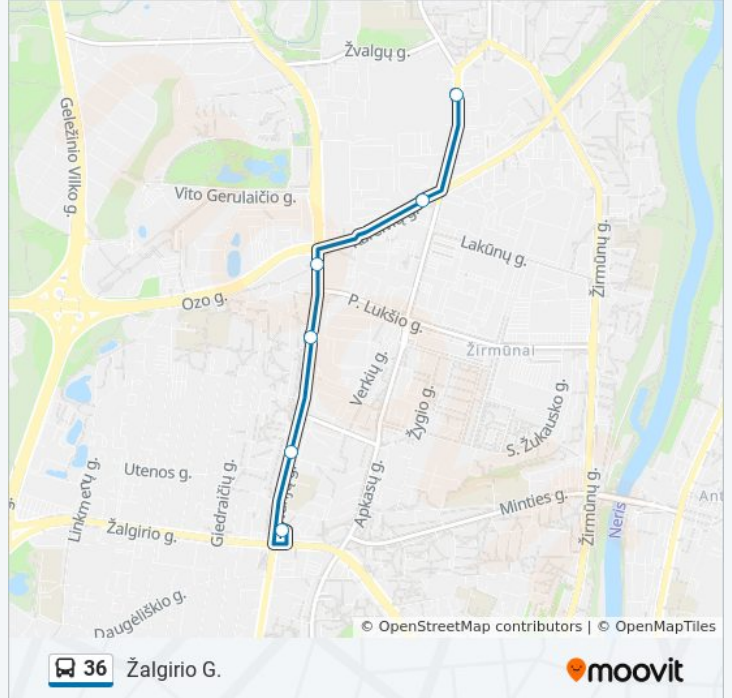

6 stotelė

[PERŽIURĖTI MARŠRUTO TVARKARAŠTĮ](#)

Autobusų Parkas

Verkių St.

Pramogų Arena

Tauragnų St.

Giedraičių St.

Žalgirio St.

36 autobusas informacija

Kryptis: Žalgirio G.

Stotelės: 6

Kelionės trukmė: 9 min

Maršruto apžvalga:

Kryptis: Žalgirio G.

29 stotelė

[PERŽIŪRĖTI MARŠRUTO TVARKARAŠTĮ](#)