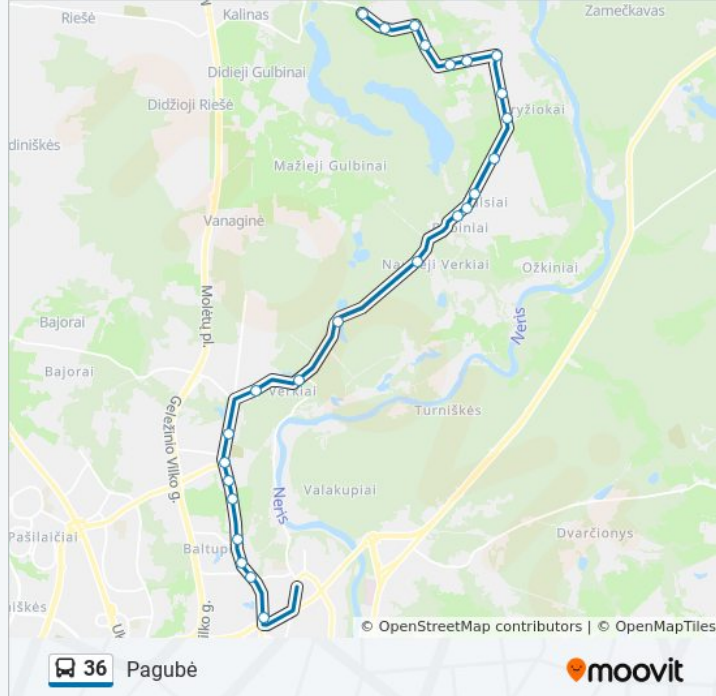

Balsiai

Kryžiokai

Krakiškės

Naujaneriai

Krakiškių Sodai

Paežerys

Diemedis

Pagubės Sodai

Gulbinų St.

Pagubė

Kryptis: Žalgirio G.

6 stotelė

[PERŽIURĖTI MARŠRUTO TVARKARAŠTĮ](#)

Autobusų Parkas

Verkių St.

Pramogų Arena

Tauragnų St.

Giedraičių St.

Žalgirio St.

36 autobusas grafikas

Žalgirio G. maršruto grafikas:

pirmadienis	05:10 - 05:38
antradienis	05:20 - 20:44
trečiadienis	05:20 - 20:44
ketvirtadienis	05:20 - 20:44
penktadienis	05:20 - 20:44
šeštadienis	05:10 - 05:38
sekmadienis	05:45 - 06:13

36 autobusas informacija

Kryptis: Žalgirio G.

Stotelės: 6

Kelionės trukmė: 9 min

Maršruto apžvalga: