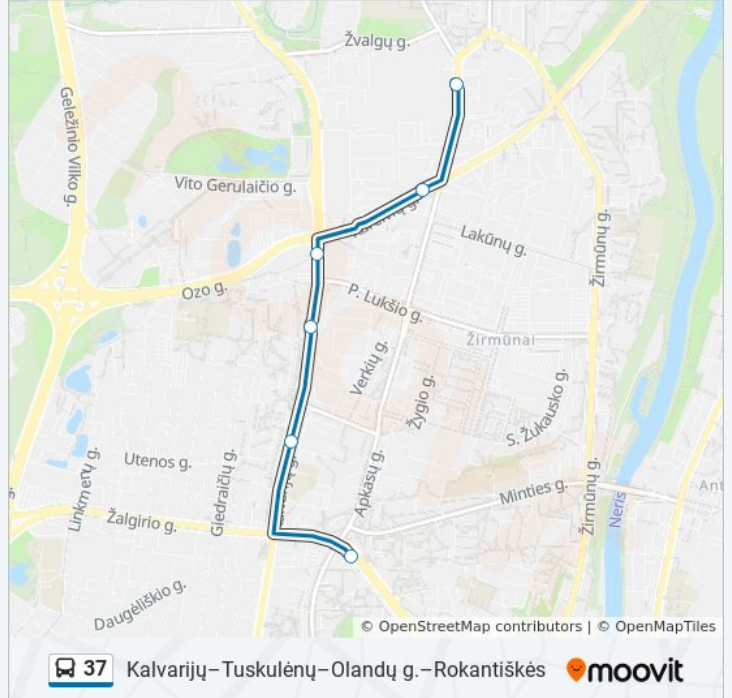

Autobusų Parkas

Verkių St.

Pramogų Arena

Tauragnų St.

Giedraičių St.

Trimitų St.

37 autobusas grafikas

Centras maršruto grafikas:

Maršruto apžvalga:

Kryptis: Kalvarijų G.

17 stotelė

[PERŽIURĖTI MARŠRUTO TVARKARAŠTĮ](#)

- Rokantiškės
- Lyglaukiai
- Šilo St.
- Viršupis
- Mildos St.
- Šaudykla
- Rudens St.
- Belmontas
- Polocko St.
- Filaretų St.
- Krivių St.
- Vasaros St.
- Šeimyniškių St.
- Rinktinės St.
- Lvivo St.
- Kalvarijų Turgus
- Trimitų St.