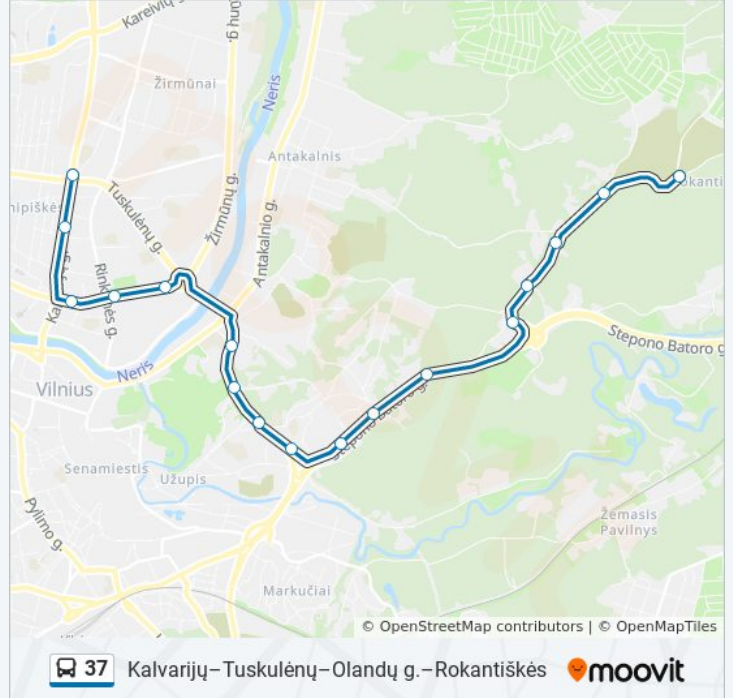

37 autobusas informacija

Kryptis: Žalgirio St.

Stotelės: 17

Kelionės trukmė: 20 min

Maršruto apžvalga:

37 autobusas tvarkaraščiai ir maršrutų žemėlapiai prieinami autonominiu režimu PDF formatu moovitapp.com svetainėje. Pasinaudokite [Moovit App](#), kad pamatytumėte atvykimo laikus gyvai, traukinių ar metro tvarkaraščius, ir detalius kryptių nurodymus visam viešajam transportui Vilnius mieste.