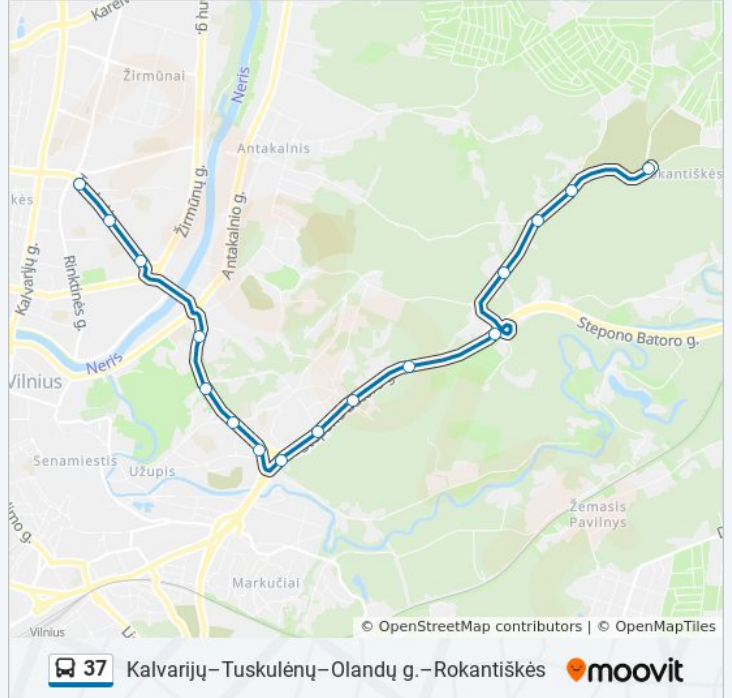

37 autobusas informacija

Kryptis: Rokantiškės

Stotelės: 16

Kelionės trukmė: 19 min

Maršruto apžvalga:

Kryptis: Žalgirio St.

17 stotelė

[PERŽIURĖTI MARŠRUTO TVARKARAŠTĮ](#)