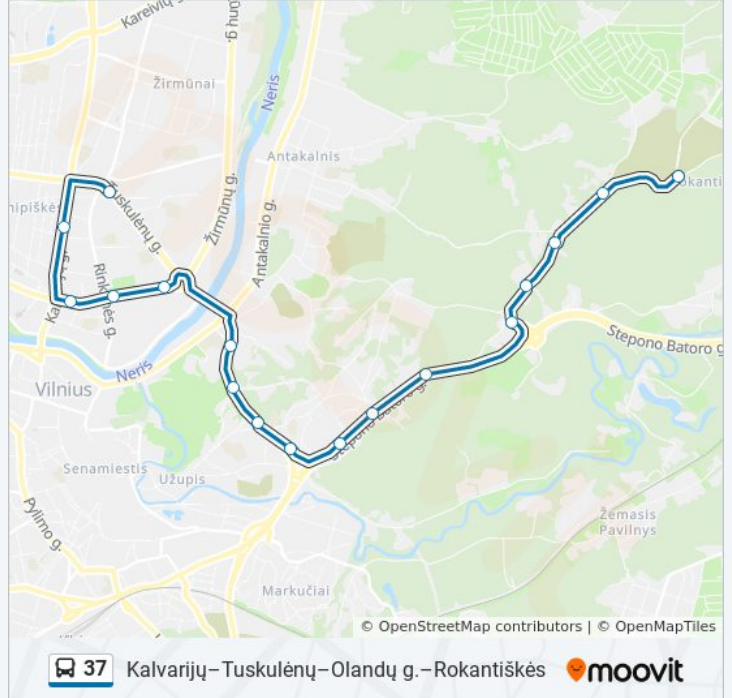

Kryptis: Rokantiškės

16 stotelė

[PERŽIURĖTI MARŠRUTO TVARKARAŠTĮ](#)

Trimitų St.

Mikalojaus Katkaus St.

Tuskulėnai

Vasaros St.

Krievų St.

Filaretų St.

Polocko St.

Srovės St.

Belmontas

Rudens St.

Šaudykla

Mildos St.

Viršupis

Šilo St.

Lyglaukiai

Rokantiškės

37 autobusas grafikas

Rokantiškės maršruto grafikas:

pirmadienis	04:55 - 21:32
antradienis	05:01 - 21:46
trečiadienis	05:01 - 21:46
ketvirtadienis	05:01 - 21:46
penktadienis	05:01 - 21:46
šeštadienis	04:55 - 21:32
sekmadienis	05:53 - 21:32

37 autobusas informacija

Kryptis: Rokantiškės

Stotelės: 16

Kelionės trukmė: 19 min

Maršruto apžvalga: