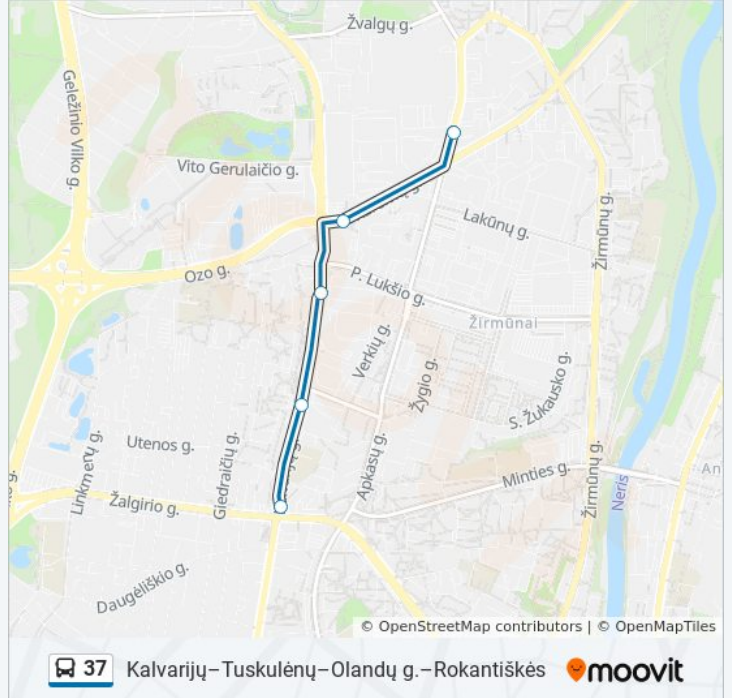

Naudokite Moovit App, kad rastumėte arčiausią 37 autobusas stotelę netoliese ir kada atvyksta kitas 37 autobusas.

Kryptis: Autobusų Parkas (Verkių G.)

5 stotelė

[PERŽIURĖTI MARŠRUTO TVARKARAŠTĮ](#)

Broniaus Laurinavičiaus Skveras

Giedraičių St.

Tauragnų St.

Pramogų Arena

Verkių St.

37 autobusas grafikas

Autobusų Parkas (Verkių G.) maršruto grafikas:

pirmadienis	22:20
antradienis	22:33
trečiadienis	22:33
ketvirtadienis	22:33
penktadienis	22:33
šeštadienis	22:20
sekmadienis	22:20

37 autobusas informacija

Kryptis: Autobusų Parkas (Verkių G.)

Stotelės: 5

Kelionės trukmė: 6 min

Maršruto apžvalga:

Kryptis: Centras

6 stotelė

[PERŽIŪRĖTI MARŠRUTO TVARKARAŠTĮ](#)

Autobusų Parkas

Verkių St.

Pramogų Arena

Tauragnų St.

Giedraičių St.

Trimitų St.

37 autobusas grafikas

Centras maršruto grafikas: