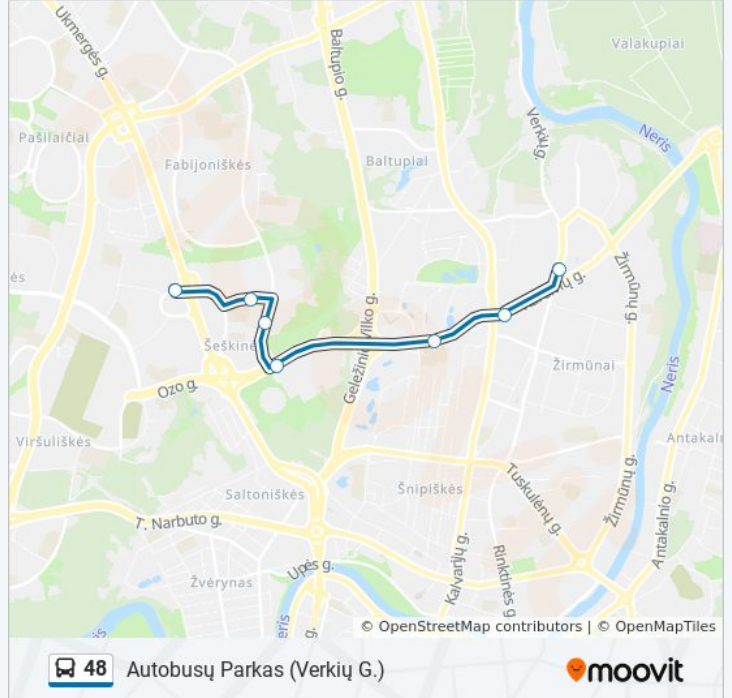

## Kryptis: Santariškės

25 stotelė

[PERŽIURĖTI MARŠRUTO TVARKARAŠTĮ](#)

Musninkų St.

Paberžės St.

Gelvonėlio St.

Šeškinės Kalvos

Siesikų St.