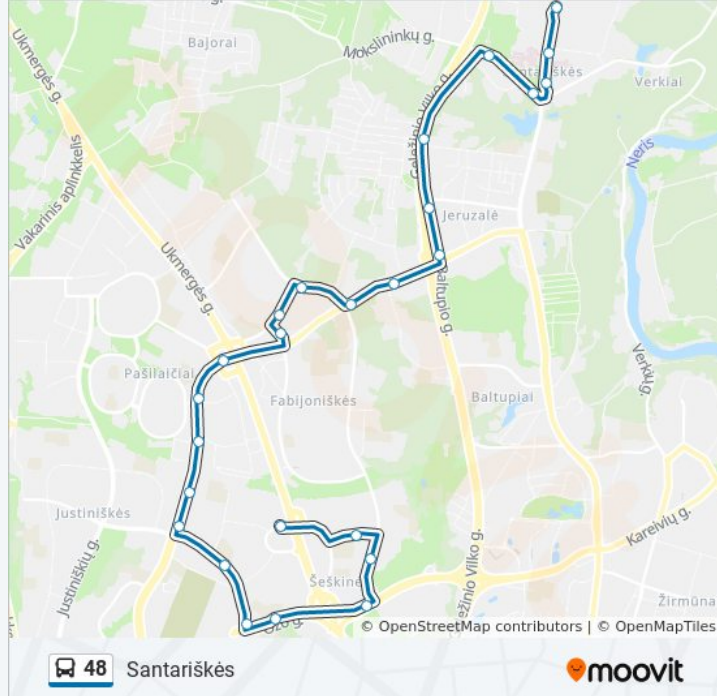

## 48 autobusas informacija

**Kryptis:** Santariškės

**Stotelės:** 25

**Kelionės trukmė:** 36 min

**Maršruto apžvalga:**

Maumedžių St.

Mokyklos St.

Akademijos St.

## Kryptis: Šeškinė

8 stotelė

[PERŽIŪRĖTI MARŠRUTO TVARKARAŠTĮ](#)

Autobusų Parkas

Verkių St.

Pramogų Arena

Licėjus

Šeškinės Kalvos