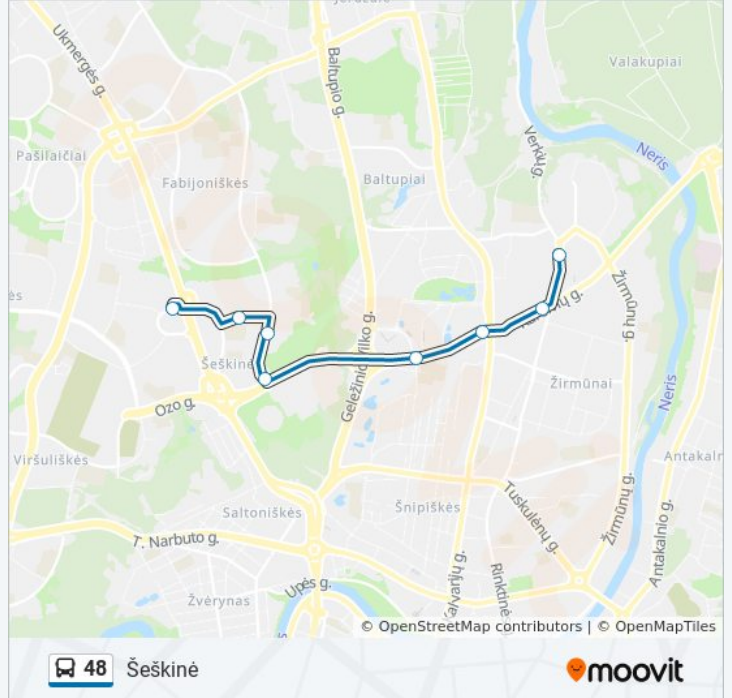

## 48 autobusas informacija

**Kryptis:** Šeškinė

**Stotelės:** 8

**Kelionės trukmė:** 11 min

**Maršruto apžvalga:**