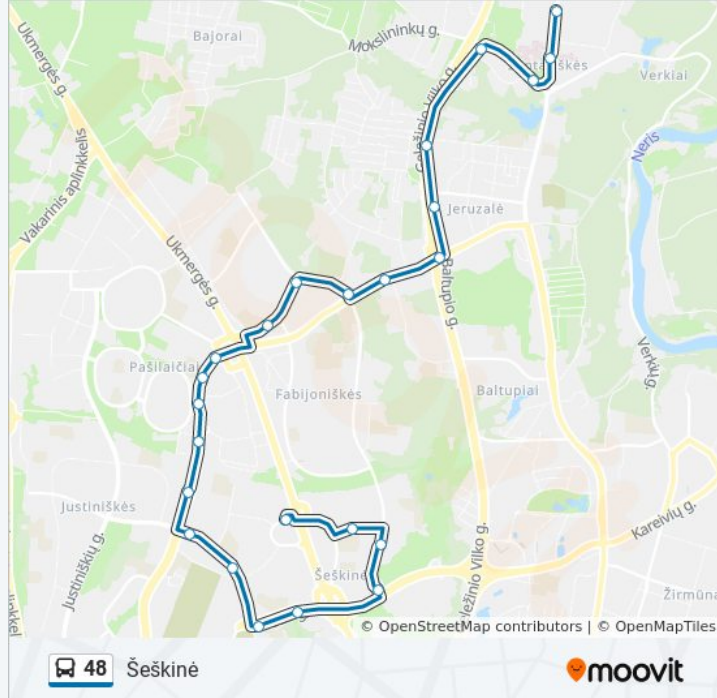

Vaikų Kaimas

Siesikų St.

Šeškinės Kalvos

Gelvonėlio St.

Paberžės St.

Musninkų St.

48 autobusas tvarkaraščiai ir maršrutų žemėlapiai prieinami autonominiu režimu PDF formatu moovitapp.com svetainėje. Pasinaudokite [Moovit App](#), kad pamatytumėte atvykimo laikus gyvai, traukinių ar metro tvarkaraščius, ir detalius krypčių nurodymus visam viešajam transportui Vilnius mieste.

[Apie Moovit](#) • [MaaS sprendimai](#) • [Palaikomos šalys](#) • [Mooviter bendruomenė](#)

© 2024 Moovit - Visos teisės saugomos

Peržiūrėti atvykimo laikus gyvai