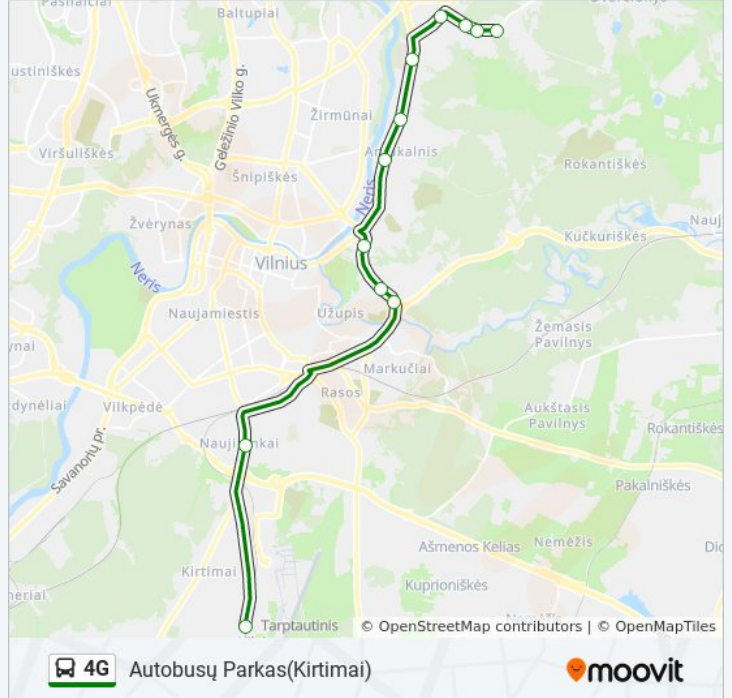

Kryptis: Drujos-Olandų G.-Senoji Plytinė

10 stotelė

[PERŽIŪRĖTI MARŠRUTO TVARKARAŠTĮ](#)

Naujininkai

Polocko St.

Filaretų St.

Šilo Tiltas

Klinikų St.

Nemenčinės Pientas

Saulėtekis

Vilniaus Universitetas

Gedimino Technikos Universitetas

Senoji Plytinė

4G autobusas grafikas

Drujos-Olandų G.-Senoji Plytinė maršruto grafikas:

pirmadienis	Neveikia
antradienis	04:46 - 04:54
trečiadienis	04:46 - 04:54
ketvirtadienis	04:46 - 04:54
penktadienis	04:46 - 04:54
šeštadienis	Neveikia
sekmadienis	Neveikia

4G autobusas informacija

Kryptis: Drujos-Olandų G.-Senoji Plytinė

Stotelės: 10

Kelionės trukmė: 25 min

Maršruto apžvalga: