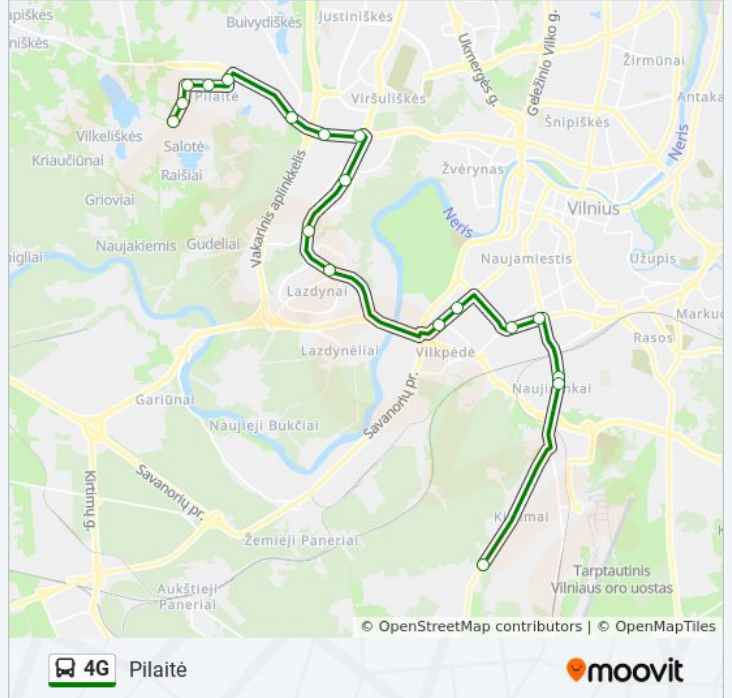

Gilužio St.

Bitėnų St.

4G autobusas grafikas

Pilaitė maršruto grafikas:

pirmadienis	04:28 - 08:20
antradienis	04:17 - 07:03
trečiadienis	04:17 - 07:03
ketvirtadienis	04:17 - 07:03
penktadienis	04:17 - 07:03
šeštadienis	04:28 - 08:20
sekmadienis	04:57 - 08:20

4G autobusas informacija

Kryptis: Pilaitė

Stotelės: 18

Kelionės trukmė: 41 min

Maršruto apžvalga:

Kryptis: Pilaitė

23 stotelė

[PERŽIURĖTI MARŠRUTO TVARKARAŠTĮ](#)