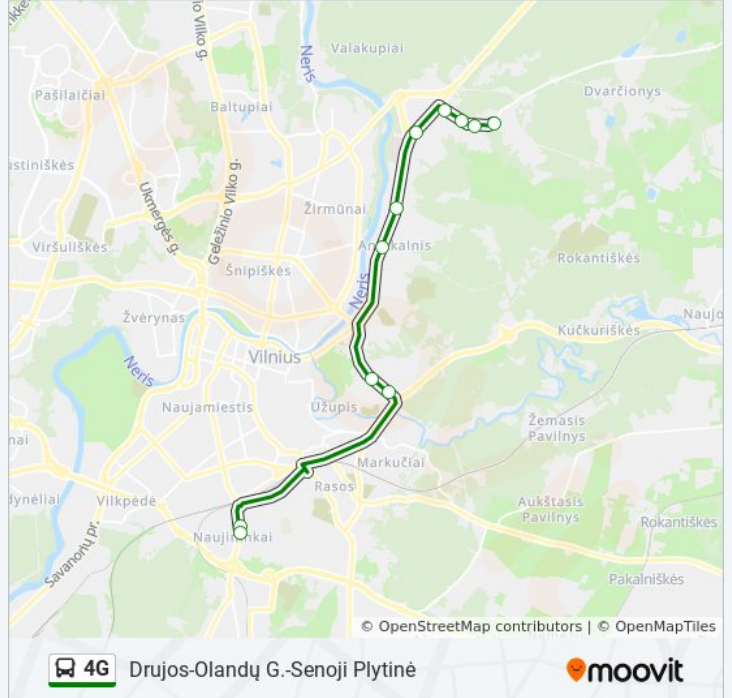

Kryptis: Pilaitė

18 stotelė

[PERŽIURĖTI MARŠRUTO TVARKARAŠTĮ](#)

Dilgynė

Naujininkai

Vienaragių St.

Naujamiestis

Savanorių Prospektas

Gerosios Vilties St.

Lazdynai

Vaivorykštės St.

Karoliniškės

Sietyno St.

Piliakalnio St.

Pilaitė

Smalinės St.

Papilėnų St.

Tolminkiemio St.

Karaliaučiaus St.

Gilužio St.

Bitėnų St.

4G autobusas grafikas

Pilaitė maršruto grafikas:

pirmadienis	04:28 - 08:20
antradienis	04:17 - 07:03
trečiadienis	04:17 - 07:03
ketvirtadienis	04:17 - 07:03
penktadienis	04:17 - 07:03
šeštadienis	04:28 - 08:20
sekmadienis	04:57 - 08:20

4G autobusas informacija

Kryptis: Pilaitė

Stotelės: 18

Kelionės trukmė: 41 min

Maršruto apžvalga: