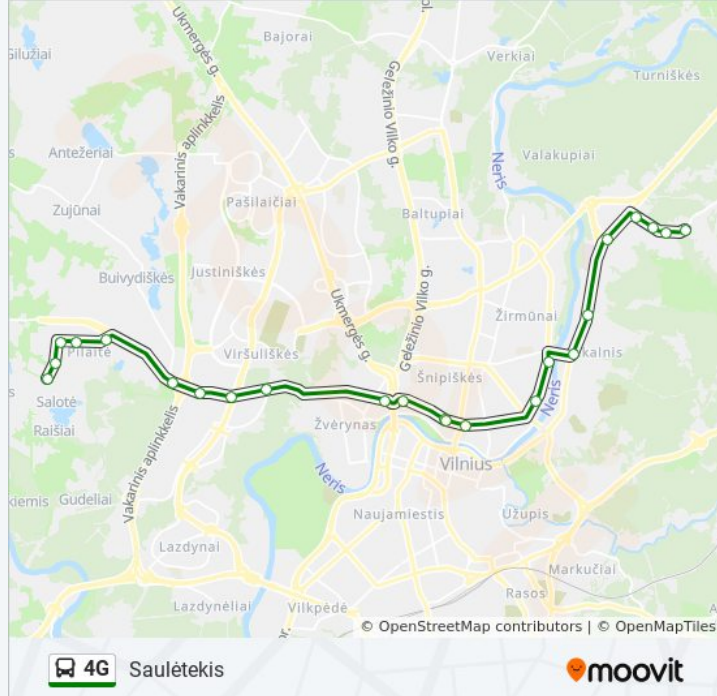

Saulėtekis

Vilniaus Universitetas

Gedimino Technikos Universitetas

Senoji Plytinė

Kryptis: Senoji Plytinė

11 stotelė

[PERŽIURĖTI MARŠRUTO TVARKARAŠTĮ](#)

Dilgynė

Naujininkai

Polocko St.

Filaretų St.

Šilo Tiltas

Klinikų St.

Nemenčinės Pientas

Saulėtekis

Vilniaus Universitetas

Gedimino Technikos Universitetas

Senoji Plytinė

4G autobusas grafikas

Senoji Plytinė maršruto grafikas:

pirmadienis	04:55
antradienis	04:58
trečiadienis	04:58
ketvirtadienis	04:58
penktadienis	04:58
šeštadienis	04:55
sekmadienis	05:13

4G autobusas informacija

Kryptis: Senoji Plytinė

Stotelės: 11

Kelionės trukmė: 33 min

Maršruto apžvalga: