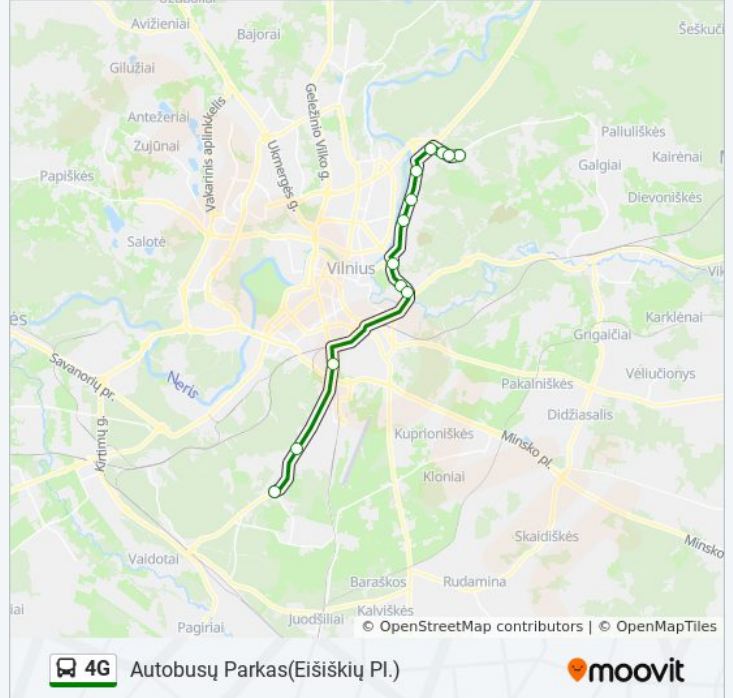

Senoji Plytinė

Gedimino Technikos Universitetas

Vilniaus Universitetas

Saulėtekis

Antakalnis

Klinikų St.

Šilo Tiltas

Vasaros St.

Filaretų St.

Polocko St.

Naujininkai

Dilgynė

Ažuolijai

4G autobusas grafikas

Autobusų Parkas(Eišiškių Pl.) maršruto grafikas:

pirmadienis	22:40
antradienis	23:23 - 23:34
trečiadienis	23:23 - 23:34
ketvirtadienis	23:23 - 23:34
penktadienis	23:23 - 23:34
šeštadienis	22:40
sekmadienis	22:40

4G autobusas informacija

Kryptis: Autobusų Parkas(Eišiškių Pl.)

Stotelės: 13

Kelionės trukmė: 33 min

Maršruto apžvalga:

Kryptis: Autobusų Parkas(Kirtimai)

18 stotelė

[PERŽIŪRĖTI MARŠRUTO TVARKARAŠTĮ](#)