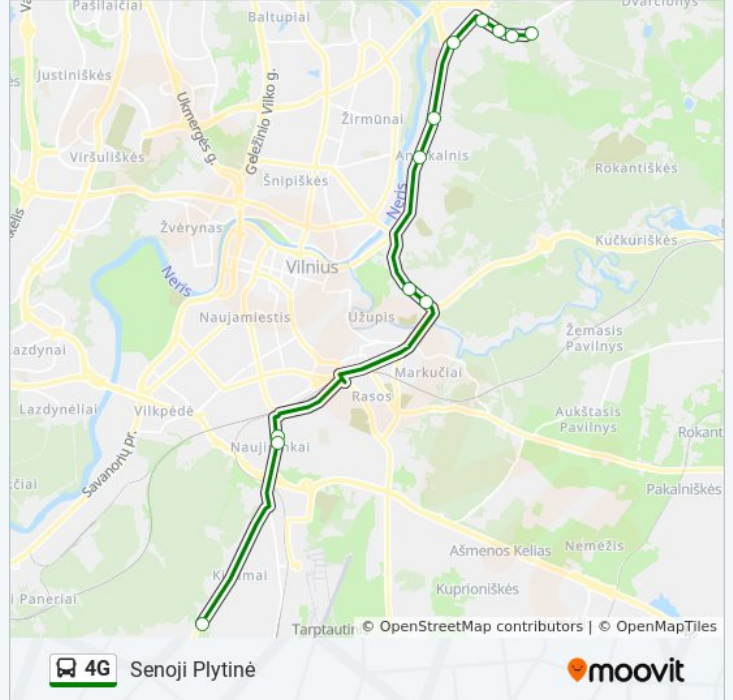

Šilo Tiltas

Klinikų St.

Nemenčinės Pientas

Saulėtekis

Vilniaus Universitetas

Gedimino Technikos Universitetas

Senoji Plytinė

4G autobusas grafikas

Senoji Plytinė maršruto grafikas:

pirmadienis	04:55
antradienis	04:58
trečiadienis	04:58
ketvirtadienis	04:58
penktadienis	04:58
šeštadienis	04:55
sekmadienis	05:13

4G autobusas informacija

Kryptis: Senoji Plytinė

Stotelės: 11

Kelionės trukmė: 33 min

Maršruto apžvalga:

4G autobus tvarkaraščiai ir maršrutų žemėlapiai prieinami autonominiu režimu PDF formatu moovitapp.com svetainėje. Pasinaudokite [Moovit App](#), kad pamatytumėte atvykimo laikus gyvai, traukinių ar metro tvarkaraščius, ir detalius kryptių nurodymus visam viešajam transportui Vilnius mieste.