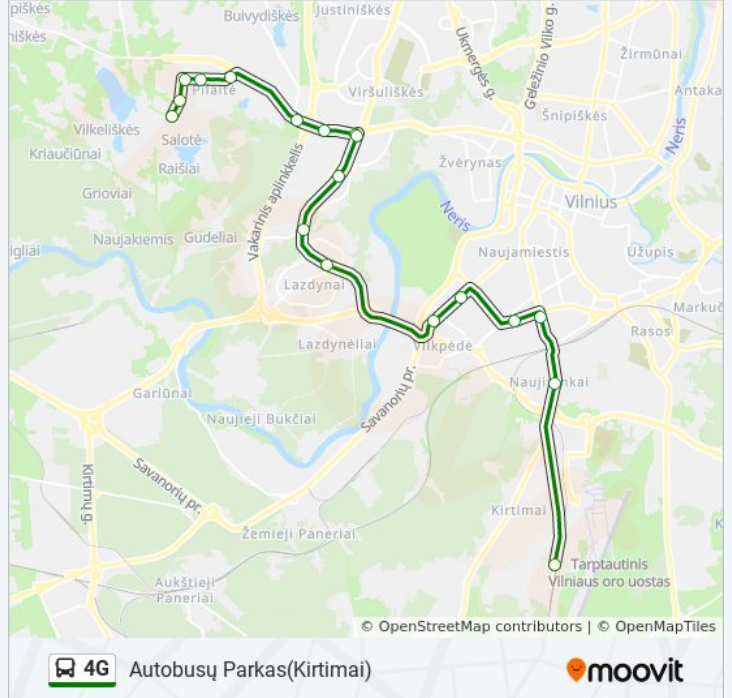

4G autobusas informacija

Kryptis: Autobusų Parkas(Kirtimai)

Stotelės: 18

Kelionės trukmė: 39 min

Maršruto apžvalga:

Kryptis: Autobusų Parkas(Kirtimai)

12 stotelė

[PERŽIURĖTI MARŠRUTO TVARKARAŠTĮ](#)