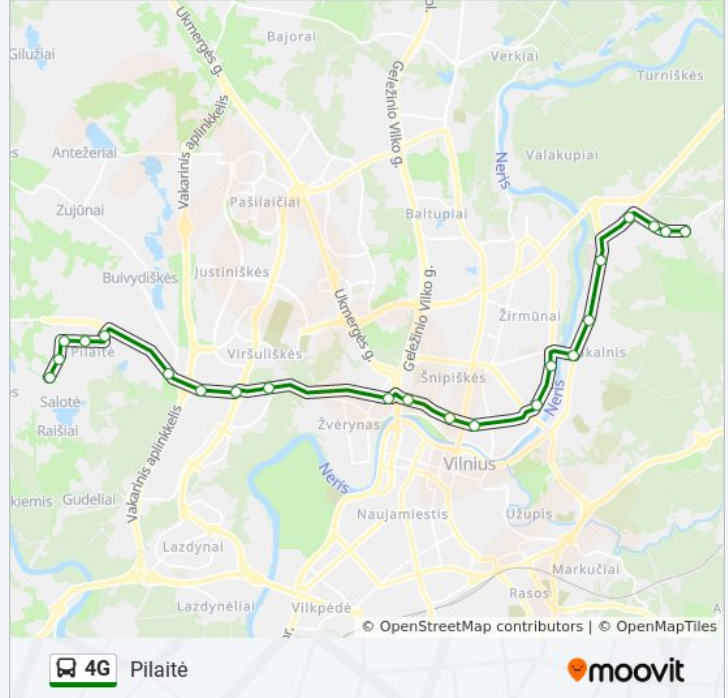

Papilėnų St.

Tolminkiemio St.

Karaliaučiaus St.

Gilužio St.

Bitėnų St.

Kryptis: Saulėtekis

22 stotelė

[PERŽIURĖTI MARŠRUTO TVARKARAŠTĮ](#)

Bitėnų St.

Gilužio St.

Karaliaučiaus St.

Tolminkiemio St.

Papilėnų St.

Pilaitė

Piliakalnio St.

Sietyno St.

Teodoro Narbuto St.

Švietimo Akademija

Lietuvos Sąjūdžio Keltas

Europos Aikštė

Lvivo St.

Tuskulėnų Rimties Parkas

Minties St.

Šilo Tiltas

Klinikų St.

Nemenčinės Pientas

4G autobusas grafikas

Saulėtekis maršruto grafikas:

pirmadienis	05:12 - 22:50
antradienis	05:04 - 23:18
trečiadienis	05:04 - 23:18
ketvirtadienis	05:04 - 23:18
penktadienis	05:04 - 23:18
šeštadienis	05:12 - 22:50
sekmadienis	05:33 - 22:50

4G autobusas informacija

Kryptis: Saulėtekis

Stotelės: 22

Kelionės trukmė: 39 min

Maršruto apžvalga: