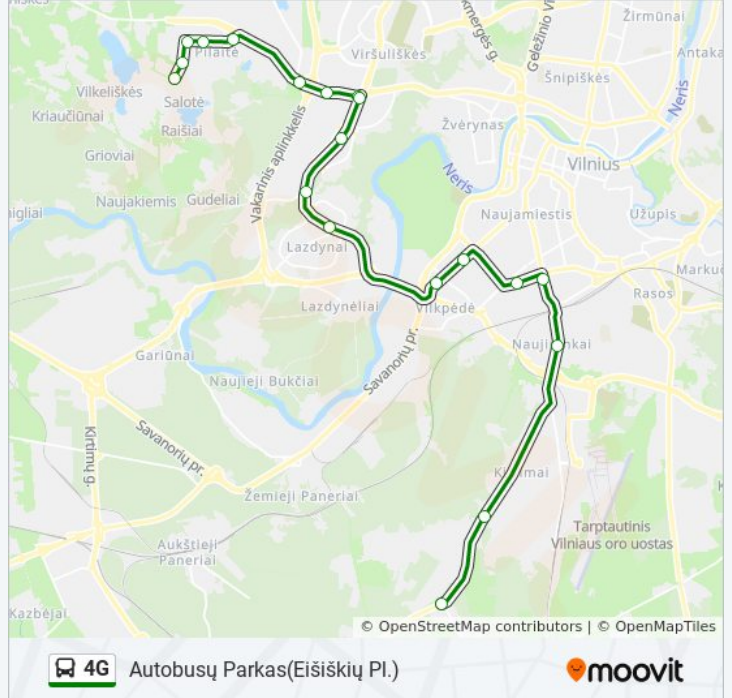

Kryptis: Autobusų Parkas(Eišiškių Pl.)

19 stotelė

[PERŽIŪRĖTI MARŠRUTO TVARKARAŠTĮ](#)

Bitėnų St.
Gilužio St.
Karaliaučiaus St.
Tolminkiemio St.
Papilėnų St.
Pilaitė
Piliakalnio St.
Sietyno St.
Sietyno St.
Karoliniškės
Vaivorykštės St.
Lazdynai
Gerosios Vilties St.
Savanorių Prospektas
Naujamiestis
Vienaragių St.
Naujininkai
Dilgynė
Ažuolijai

4G autobusas informacija**Kryptis:** Autobusų Parkas(Eišiškių Pl.)**Stotelės:** 19**Kelionės trukmė:** 40 min**Maršruto apžvalga:**

Kryptis: Autobusų Parkas(Eišiškių Pl.)

13 stotelė

[PERŽIŪRĖTI MARŠRUTO TVARKARAŠTĮ](#)