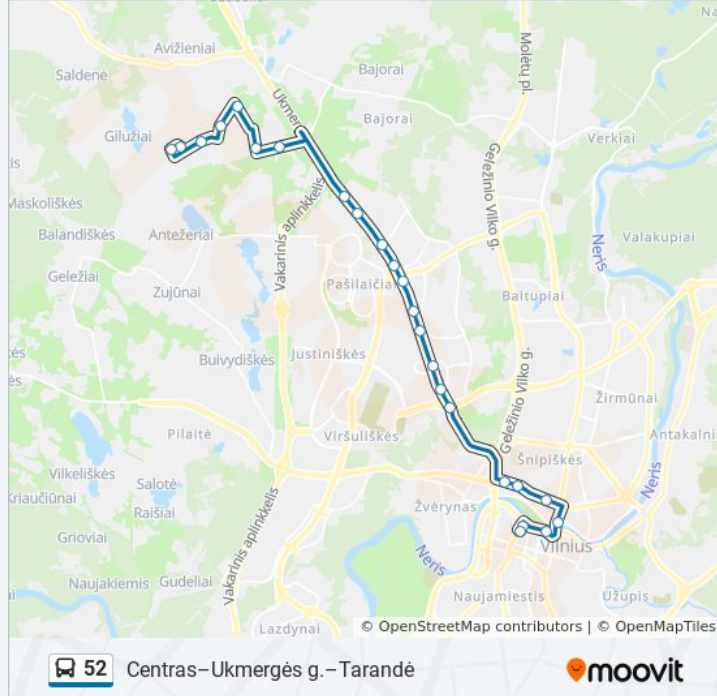

Tomo Žebrausko St.

Kelpių St.

Juozo Kamarausko St.

Gegliškių St.

Kelmiškių St.

Raudonbalė

52 autobusas tvarkaraščiai ir maršrutų žemėlapiai prieinami autonominiu režimu PDF formatu moovitapp.com svetainėje. Pasinaudokite [Moovit App](#), kad pamatytumėte atvykimo laikus gyvai, traukinių ar metro tvarkaraščius, ir detalius krypčių nurodymus visam viešajam transportui Vilnius mieste.

[Apie Moovit](#) • [MaaS sprendimai](#) • [Palaikomos šalys](#) • [Mooviter bendruomenė](#)

© 2024 Moovit - Visos teisės saugomos

Peržiūrėti atvykimo laikus gyvai