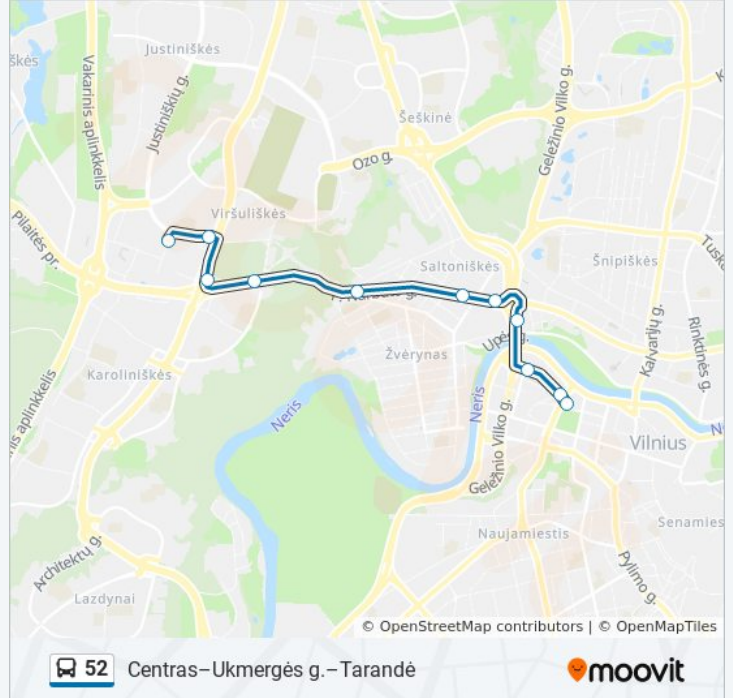

Naudokite Moovit App, kad rastumėte arčiausią 52 autobusas stotelę netoliese ir kada atvyksta kitas 52 autobusas.

Kryptis: 2-Asis Troleibusų Parkas (Justiniškių G.)

11 stotelė

[PERŽIURĖTI MARŠRUTO TVARKARAŠTĮ](#)

Lukiškės

Vašingtono Aikštė

Gynėjų St.

Studentų St.

Švietimo Akademija

Panorama

Žvėrynas

Teodoro Narbuto St.

Sietyno St.

Spaudos Rūmai

Viršilių St.

52 autobusas grafikas

2-Asis Troleibusų Parkas (Justiniškių G.) maršruto grafikas:

pirmadienis	00:05 - 23:48
antradienis	23:14 - 23:43
trečiadienis	23:14 - 23:43
ketvirtadienis	23:14 - 23:43
penktadienis	23:14 - 23:43
šeštadienis	23:05 - 23:48
sekmadienis	Neveikia

52 autobusas informacija

Kryptis: 2-Asis Troleibusų Parkas (Justiniškių G.)

Stotelės: 11

Kelionės trukmė: 14 min

Maršruto apžvalga:

Kryptis: Autobusų Parkas

10 stotelė

[PERŽIŪRĖTI MARŠRUTO TVARKARAŠTĮ](#)