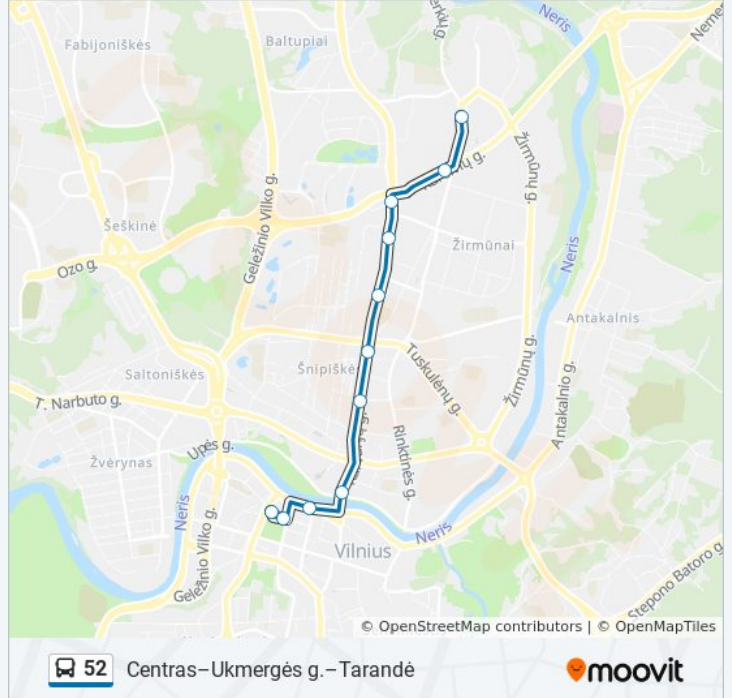

Autobusų Parkas

Verkių St.

Pramogų Arena

Tauragnų St.

Giedraičių St.

Žalgirio St.

Kalvarijų Turgus

Žalioji Tiltas

52 autobusas informacija

Kryptis: Centras

Stotelės: 10

Kelionės trukmė: 14 min

Maršruto apžvalga:

Kryptis: Centras

22 stotelė

[PERŽIŪRĖTI MARŠRUTO TVARKARAŠTĮ](#)