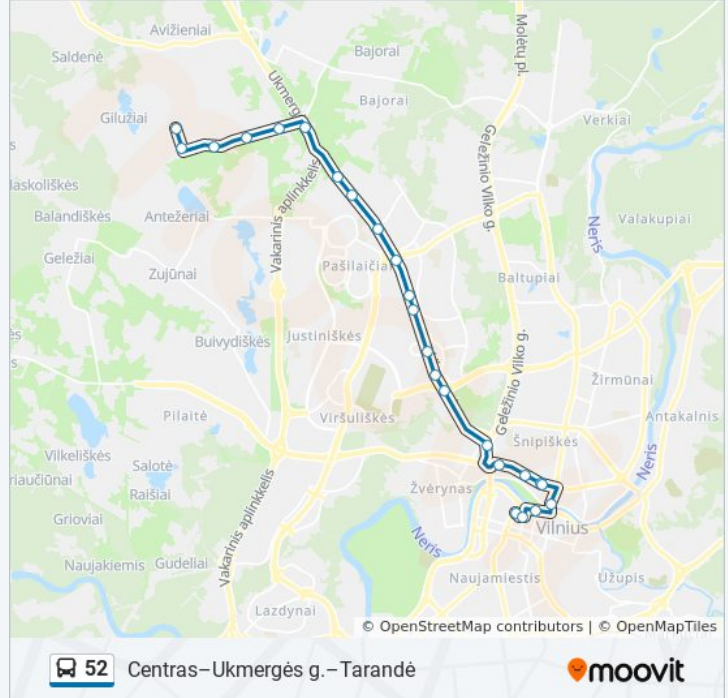

Europos Aikštė

Žaliasis Tiltas

Operos Ir Baletu Teatras

Lukiškės

Kryptis: Tarandė

24 stotelė

[PERŽIURĖTI MARŠRUTO TVARKARAŠTĮ](#)

Lukiškės

Kražių St.

Operos Ir Baletu Teatras

Žaliasis Tiltas

Europos Aikštė

Nacionalinė Dailės Galerija

Lietuvos Sąjūdžio Kelias

Šeškinė

Ukmergės St.

Šeškinės Poliklinika

Igno Šeinaus St.

Stasio Lozoraičio St.

Jurgio Baltrušaičio St.

Fabijoniškės

Gedvydžių St.

Perkūno St.

Pavilionys

Tarandė

52 autobusas grafikas

Tarandė maršruto grafikas:

pirmadienis	06:18 - 22:39
antradienis	05:02 - 22:56
trečiadienis	05:02 - 22:56
ketvirtadienis	05:02 - 22:56
penktadienis	05:02 - 22:56
šeštadienis	06:18 - 22:39
sekmadienis	06:18 - 22:39

52 autobusas informacija

Kryptis: Tarandė

Stotelės: 24

Kelionės trukmė: 38 min

Maršruto apžvalga: