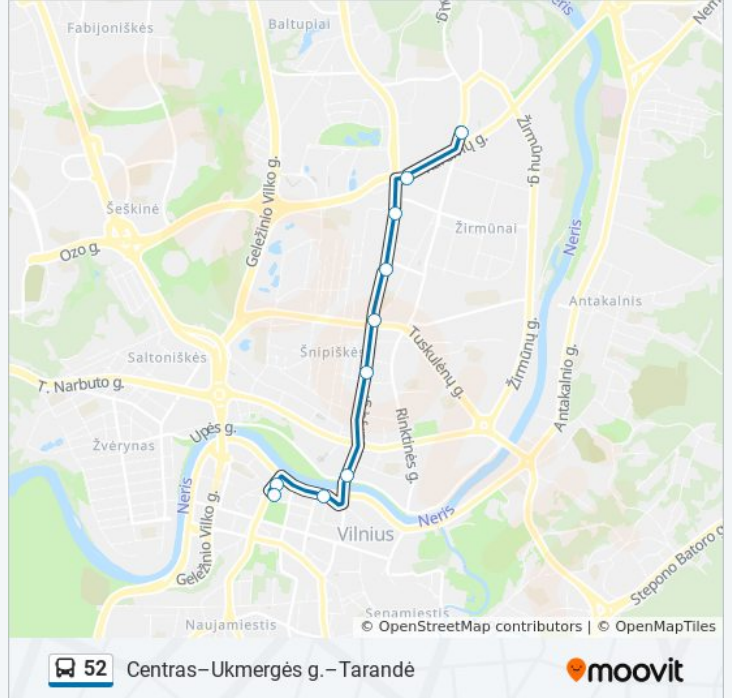

Pramogų Arena

Verkių St.

52 autobusas grafikas

Autobusų Parkas maršruto grafikas:

pirmadienis	Neveikia
antradienis	00:02 - 23:30
trečiadienis	00:02 - 23:30
ketvirtadienis	00:02 - 23:30
penktadienis	00:02 - 23:30
šeštadienis	00:02
sekmadienis	Neveikia

52 autobusas informacija

Kryptis: Autobusų Parkas

Stotelės: 10

Kelionės trukmė: 15 min

Maršruto apžvalga:

Kryptis: Centras

10 stotelė

[PERŽIURĖTI MARŠRUTO TVARKARAŠTĮ](#)

Autobusų Parkas

Verkių St.

Pramogų Arena

Tauragnų St.

Giedraičių St.

Žalgirio St.

Kalvarijų Turgus

Žalioji Tiltas