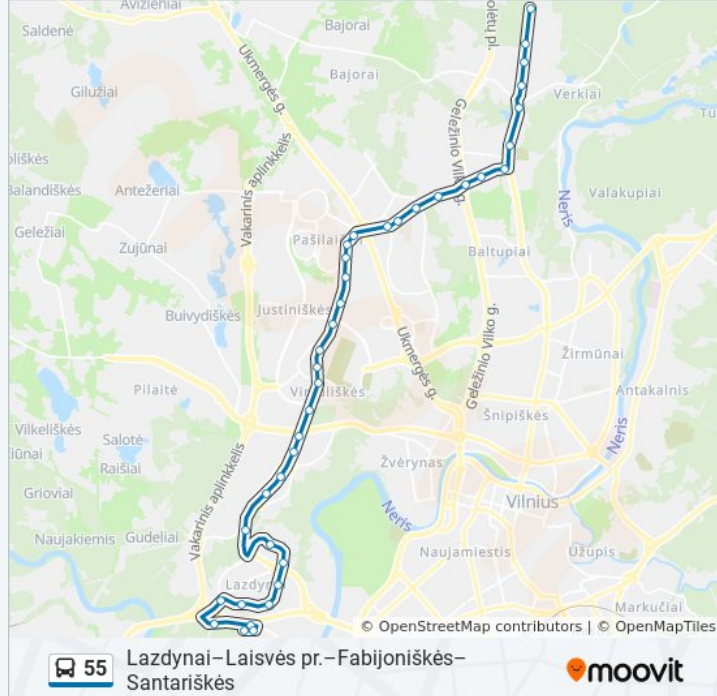

Ažuolo St.

Riešutų St.

Architektų St.

Šalnos St.

Erfurto St.

Oslo St.

Jonažolių St.

Lazdynų Ligoninė

Lazdynų Ligoninė

Kryptis: Santariškės

35 stotelė

[PERŽIURĖTI MARŠRUTO TVARKARAŠTĮ](#)

Lazdynų Ligoninė

Oslo St.

Erfurto St.

Šalnos St.