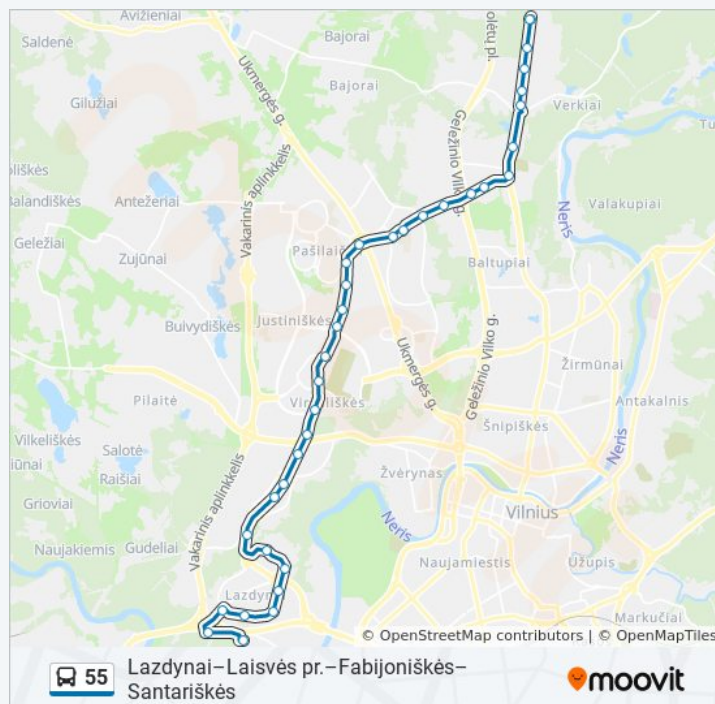

Kelionės trukmė: 47 min Maršruto apžvalga:

Televizijos Bokštas

Karoliniškės

Laisvės Prospektas

Sietyno St.

Spaudos Rūmai

Viršuliškės

Pal. Jurgio Matulaičio Bažnyčia

Rygos St.

Čiobiškio St.

Vilniaus Rajono Poliklinika

Žemynos St.

Jurgio Baltrušaičio St.

Kaimelio St.

Antano Jonyno St.

Liudo Giros St.

Mykolo Romerio Universitetas

Ateities St.

Rugių St.

Kalvarijos

Jeruzalė

Žaliųjų Ežerų St.

Santariškės

Vaikų Ligoninė

Muzikų St.

Santariškių Žiedas

Santariškių Žiedas

55 autobusas tvarkaraščiai ir maršrutų žemėlapiai prieinami autonominiu režimu PDF formatu moovitapp.com svetainėje. Pasinaudokite [Moovit App](#), kad pamatytumėte atvykimo laikus gyvai, traukinių ar metro tvarkaraščius, ir detalius kryptių nurodymus visam viešajam transportui Vilnius mieste.

[Apie Moovit](#) • [MaaS sprendimai](#) • [Palaikomos šalys](#) • [Mooviter bendruomenė](#)

© 2024 Moovit - Visos teisės saugomos

Peržiūrėti atvykimo laikus gyvai