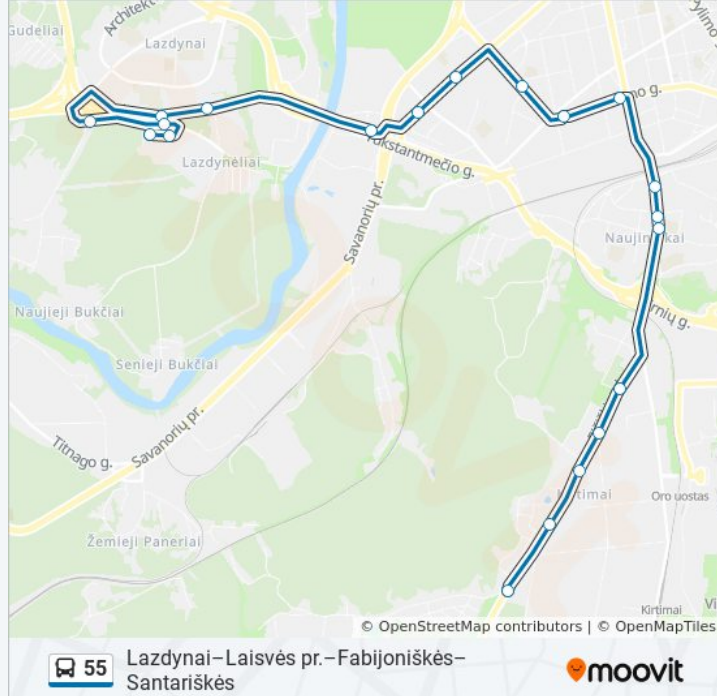

55 autobusas informacija

Kryptis: Lazdynai

Stotelės: 19

Kelionės trukmė: 29 min

Maršruto apžvalga:

Lazdynų Ligoninė
Oslo St.
Jonažolių St.
Lazdynų Ligoninė
Lazdynų Ligoninė

Kryptis: Lazdynai

38 stotelė

[PERŽIURĖTI MARŠRUTO TVARKARAŠTĮ](#)

Santariškių Žiedas
Muzikų St.
Vaikų Ligoninė
Santariškės
Žaliųjų Ežerų St.
Jeruzalė
Kalvarijos
Rugių St.
Ateities St.
Mykolo Romerio Universitetas
Liudo Giros St.
Antano Jonyno St.
Kaimelio St.
Juliaus Juzeliūno St.
Pašilaičių Žiedas
Žemynos St.
Vilniaus Rajono Poliklinika
Čiobiškio St.