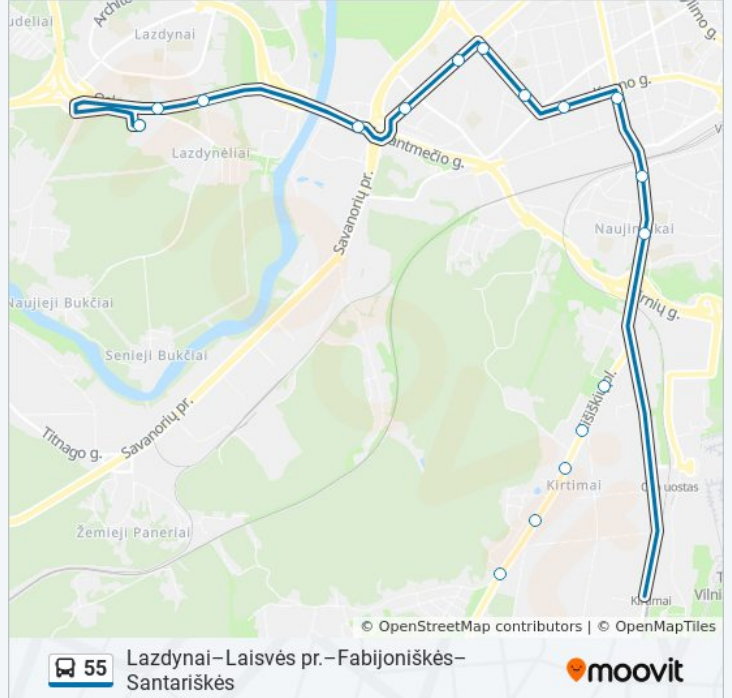

Naudokite Moovit App, kad rastumėte artimiausią 55 autobusas stotelę netoliese ir kada atvyksta kitas 55 autobusas.

Kryptis: Autobusų Parkas (Kirtimai)

19 stotelė

[PERŽIŪRĖTI MARŠRUTO TVARKARAŠTĮ](#)

Lazdynų Ligoninė
Lazdynų Ligoninė
Šiltnamių St.
Eigulių St.
Gerosios Vilties St.
Savanorių Prospektas
Žemaitės St.
Statybininkų St.
Naujamiestis
Vienaragių St.
Prūsų St.
Naujininkai
Eišiškių Plentas
Metalo St.
Hidrogeologijos St.
Verslo St.
Dilgynė
Eišiškių Sodai
Ažuolijai

55 autobusas informacija

Kryptis: Autobusų Parkas (Kirtimai)

Stotelės: 19

Kelionės trukmė: 25 min

Maršruto apžvalga:

Kryptis: Autobusų Parkas (Kirtimai)

33 stotelė

[PERŽIŪRĖTI MARŠRUTO TVARKARAŠTĮ](#)