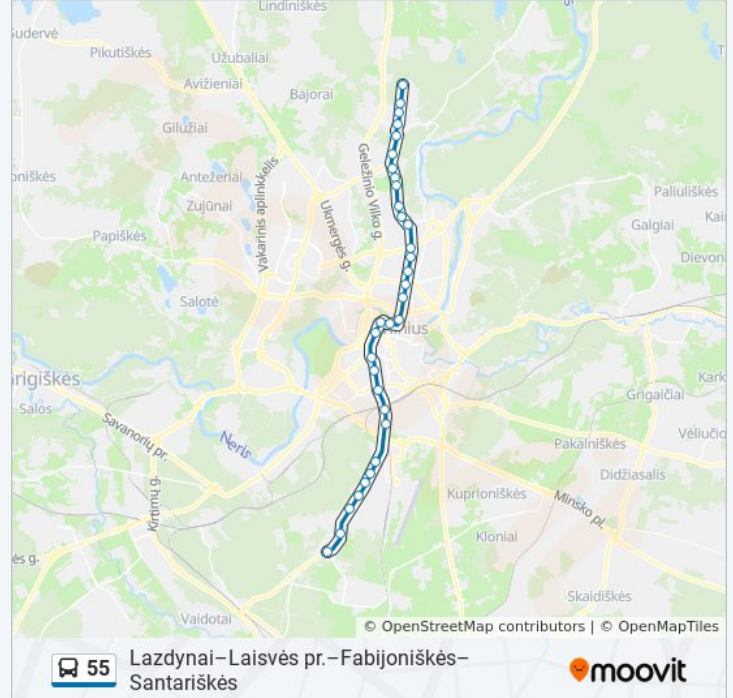

Mikalojaus Konstantino Čiurlionio St.

Taraso Ševčenkos St.

Vienaragių St.

Prūsų St.

Naujininkai

Eišiškių Plentas

Metalo St.

Hidrogeologijos St.

Verslo St.

Dilgynė

Eišiškių Sodai

Ažuolijai

Kryptis: Lazdynai

19 stotelė

[PERŽIURĖTI MARŠRUTO TVARKARAŠTĮ](#)

Dilgynė