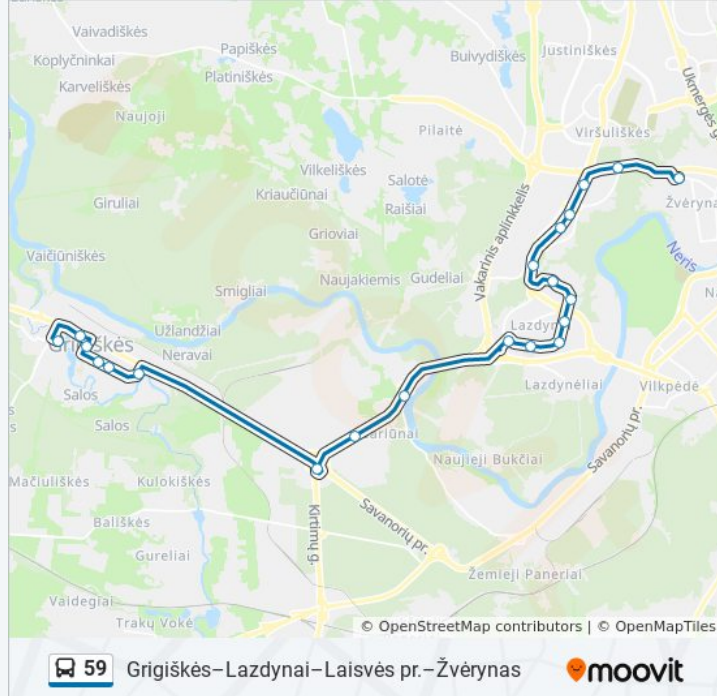

59 autobusas informacija

Kryptis: Žvėrynas

Stotelės: 21

Kelionės trukmė: 35 min

Maršruto apžvalga:

Laisvės Prospektas

Teodoro Narbuto St.

Žvėryno Žiedas