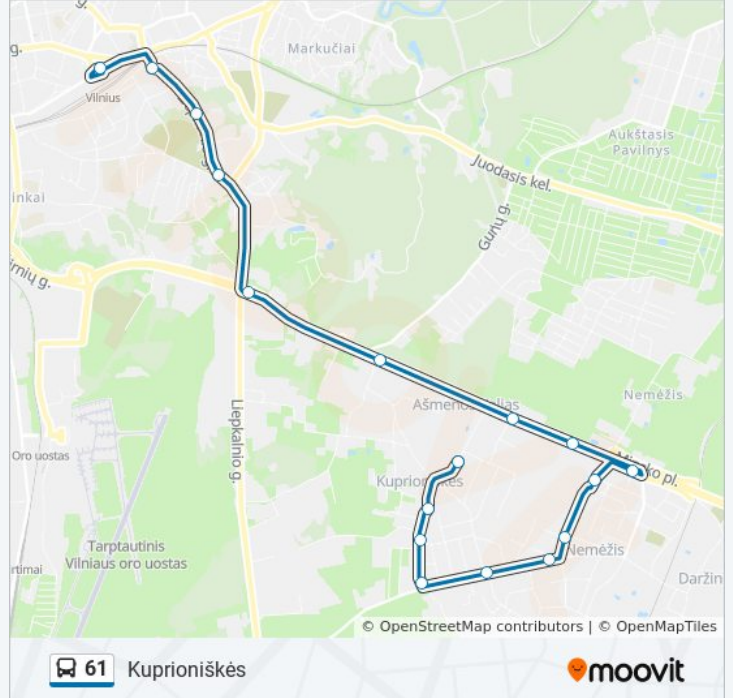

## Kryptis: Kuprioniškės

17 stotelė

[PERŽIŪRĖTI MARŠRUTO TVARKARAŠTĮ](#)

Stotis

Pelesos St.

Stadionas

Liepkalnis

Žirnių St.

Sodybų St.

Šveicarų St.

Vyturių St.

Kuprioniškės

## 61 autobusas informacija

**Kryptis:** Kuprioniškės

**Stotelės:** 17

**Kelionės trukmė:** 24 min

**Maršruto apžvalga:**

## Kryptis: Stotis

11 stotelė

[PERŽIURĖTI MARŠRUTO TVARKARAŠTĮ](#)

Tiekimo St.

Kirtimai

Felikso Vaitkaus St.

Dariaus Ir Girėno St.

Eišiškių Pientas