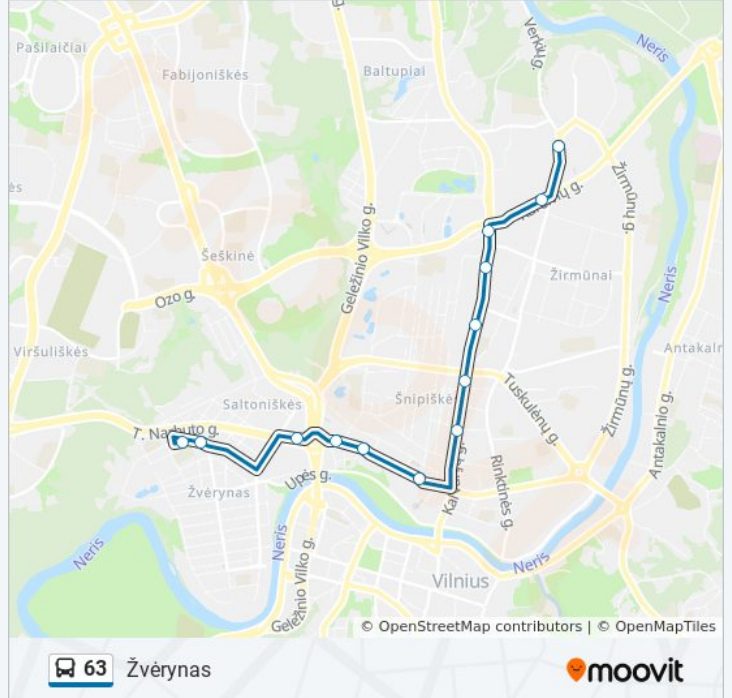

Autobusų Parkas

Verkių St.

Pramogų Arena

Tauragnų St.

Giedraičių St.

Žalgirio St.

Kalvarijų Turgus

Europos Aikštė

Nacionalinė Dailės Galerija

Lietuvos Sąjūdžio Kelias

Švietimo Akademija

Sėlių St.

Žvėryno Žiedas

63 autobusas grafikas

Žvėrynas maršruto grafikas:

pirmadienis	06:10 - 09:32
antradienis	05:18 - 05:35
trečiadienis	05:18 - 05:35
ketvirtadienis	05:18 - 05:35
penktadienis	05:18 - 05:35
šeštadienis	06:10 - 09:32
sekmadienis	06:10 - 09:32

63 autobusas informacija

Kryptis: Žvėrynas

Stotelės: 13

Kelionės trukmė: 19 min

Maršruto apžvalga:

Kryptis: Žvėrynas

13 stotelė

[PERŽIURĖTI MARŠRUTO TVARKARAŠTĮ](#)