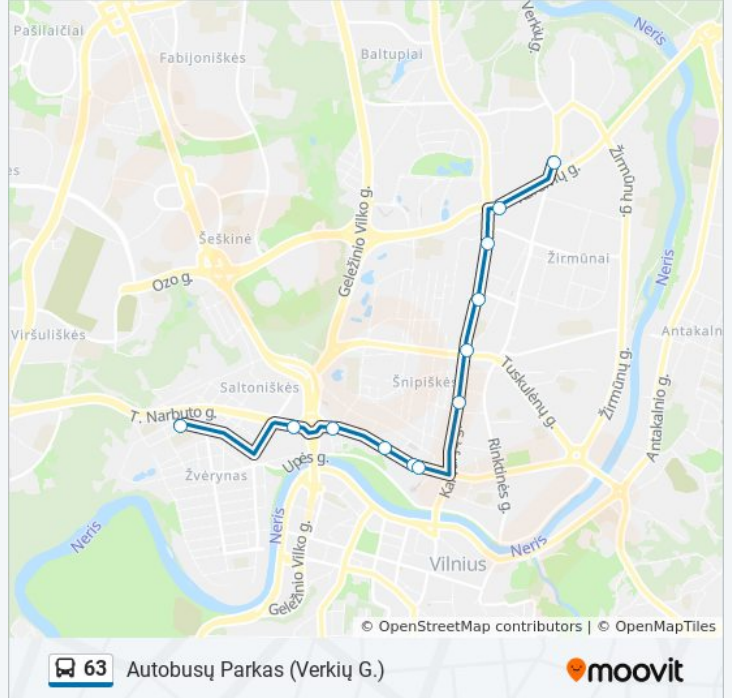

Švietimo Akademija

Lietuvos Sąjūdžio Kelias

Nacionalinė Dailės Galerija

Europos Aikštė

Kalvarijų Turgus

Broniaus Laurinavičiaus Skveras

Giedraičių St.

Tauragnų St.

Pramogų Arena

Verkių St.

63 autobusas grafikas

Autobusų Parkas (Verkių G.) maršruto grafikas:

pirmadienis	18:23 - 22:22
antradienis	22:24 - 22:51
trečiadienis	22:24 - 22:51
ketvirtadienis	22:24 - 22:51
penktadienis	22:24 - 22:51
šeštadienis	18:23 - 22:22
sekmadienis	18:23 - 22:22

63 autobusas informacija**Kryptis:** Autobusų Parkas (Verkių G.)**Stotelės:** 11**Kelionės trukmė:** 17 min**Maršruto apžvalga:**

Kryptis: Karveliškės

13 stotelė

[PERŽIURĖTI MARŠRUTO TVARKARAŠTĮ](#)

Žvėryno Žiedas