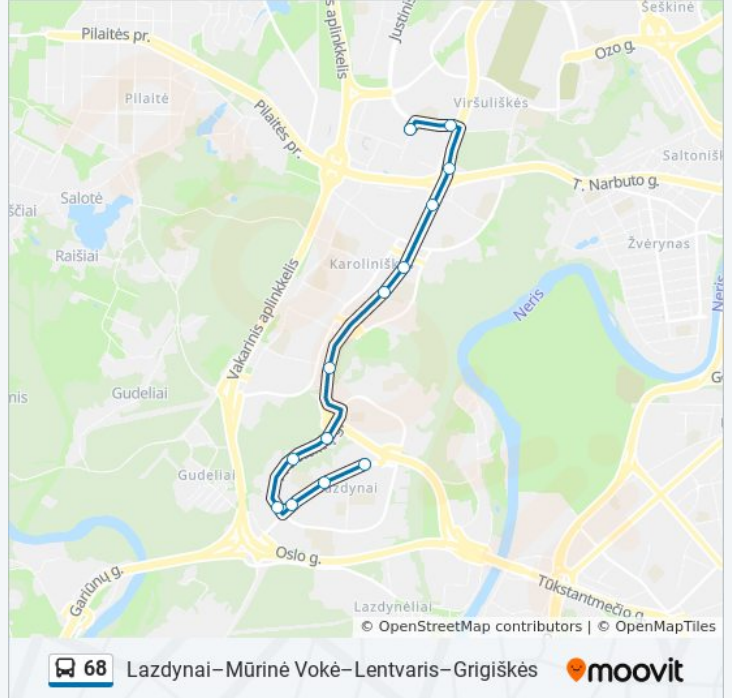

### Kryptis: 2-Asis Troleibusų Parkas (Justiniškių G.)

13 stotelė

[PERŽIURĖTI MARŠRUTO TVARKARAŠTĮ](#)

Lazdynai  
Žėručio St.  
Lazdynų Seniūnija  
Erfurto St.  
Akacijų St.  
Paukščių Takas  
Vaivorykštės St.  
Televizijos Bokštas  
Karoliniškės  
Laisvės Prospektas  
Sietyno St.  
Spaudos Rūmai  
Viršilų St.

### 68 autobusas grafikas

2-Asis Troleibusų Parkas (Justiniškių G.) maršruto grafikas:

pirmadienis	00:30 - 23:18
antradienis	08:38 - 23:18
trečiadienis	08:38 - 23:18
ketvirtadienis	08:38 - 23:18
penktadienis	08:38 - 23:18
šeštadienis	23:18
sekmadienis	22:44

### 68 autobusas informacija

**Kryptis:** 2-Asis Troleibusų Parkas (Justiniškių G.)

**Stotelės:** 13

**Kelionės trukmė:** 16 min

**Maršruto apžvalga:**

## Kryptis: 2-Asis Troleibusų Parkas (Justiniškių G.)

19 stotelė

[PERŽIŪRĖTI MARŠRUTO TVARKARAŠTĮ](#)

Grigiškių Žiedas  
 Kovo 11-Osios St.  
 Grigiškių Poliklinika  
 Kunigiškių St.  
 Šviesos St.  
 Salos  
 Kauno Plentas  
 Gariūnai  
 Vandenvala  
 Erfurto St.  
 Akacijų St.  
 Paukščių Takas  
 Vaivorykštės St.  
 Televizijos Bokštas  
 Karoliniškės  
 Laisvės Prospektas  
 Sietyno St.  
 Spaudos Rūmai