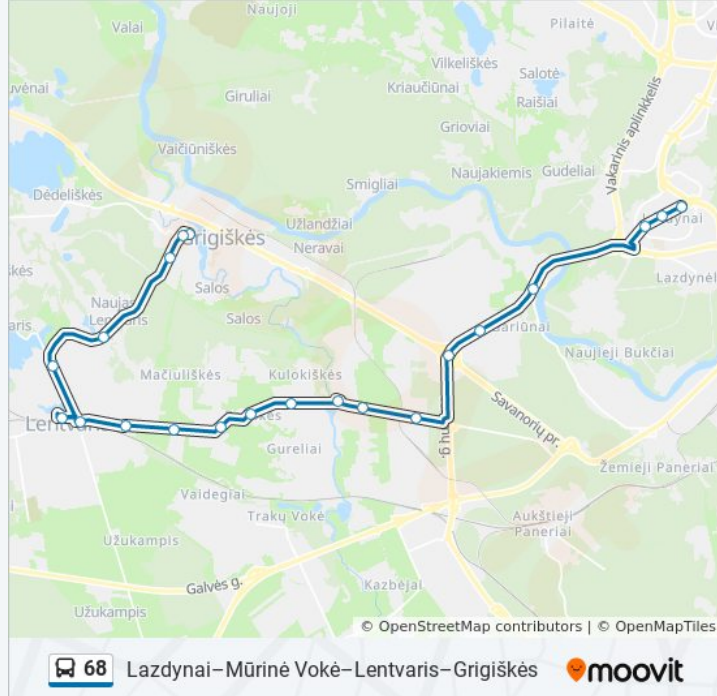

## 68 autobusas informacija

**Kryptis:** Grigiškės

**Stotelės:** 21

**Kelionės trukmė:** 39 min

**Maršruto apžvalga:**

Žalioji St.

Kranto St.

Grigiškių Žiedas