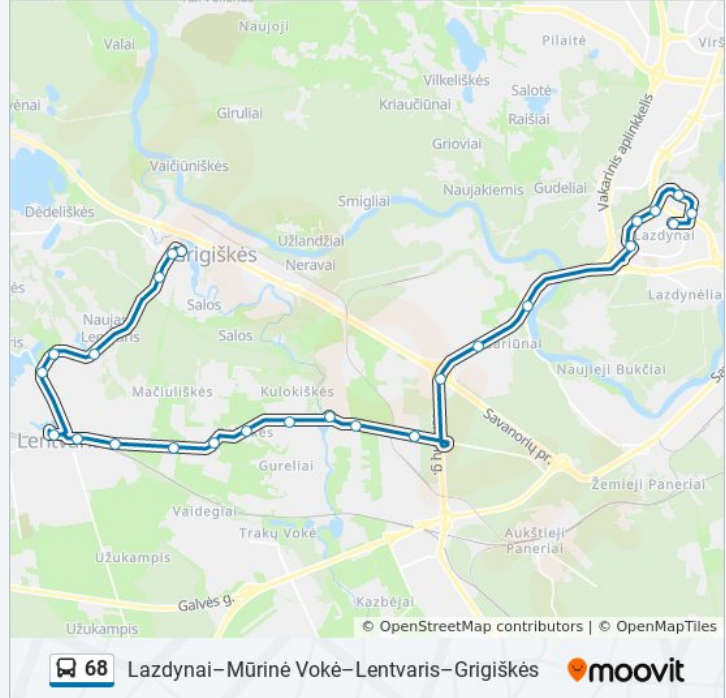

Vandenvala

Erfurto St.

Akacijų St.

Paukščių Takas

Ryto St.

Ažuolo St.

Lazdynai

68 autobusas tvarkaraščiai ir maršrutų žemėlapiai prieinami autonominiu režimu PDF formatu moovitapp.com svetainėje. Pasinaudokite [Moovit App](#), kad pamatytumėte atvykimo laikus gyvai, traukinių ar metro tvarkaraščius, ir detalius krypčių nurodymus visam viešajam transportui Vilnius mieste.

[Apie Moovit](#) • [MaaS sprendimai](#) • [Palaikomos šalys](#) • [Mooviter bendruomenė](#)

© 2024 Moovit - Visos teisės saugomos

Peržiūrėti atvykimo laikus gyvai