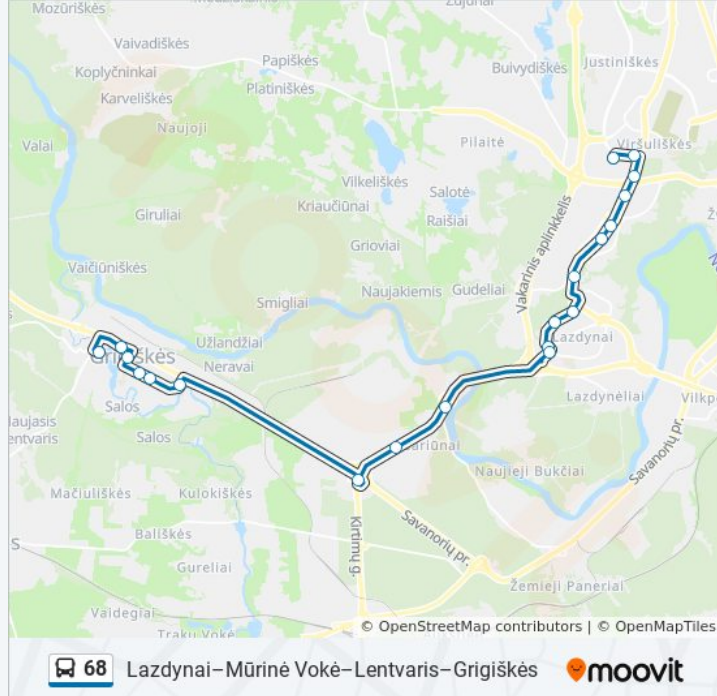

### 68 autobusas informacija

**Kryptis:** 2-Asis Troleibusų Parkas (Justiniškių G.)

**Stotelės:** 19

**Kelionės trukmė:** 31 min

**Maršruto apžvalga:**

Viršilių St.

## Kryptis: Grigiškės

21 stotelė

[PERŽIURĖTI MARŠRUTO TVARKARAŠTĮ](#)

Lazdynai

Žėručio St.

Lazdynų Seniūnija

Vandenvala

Gariūnai