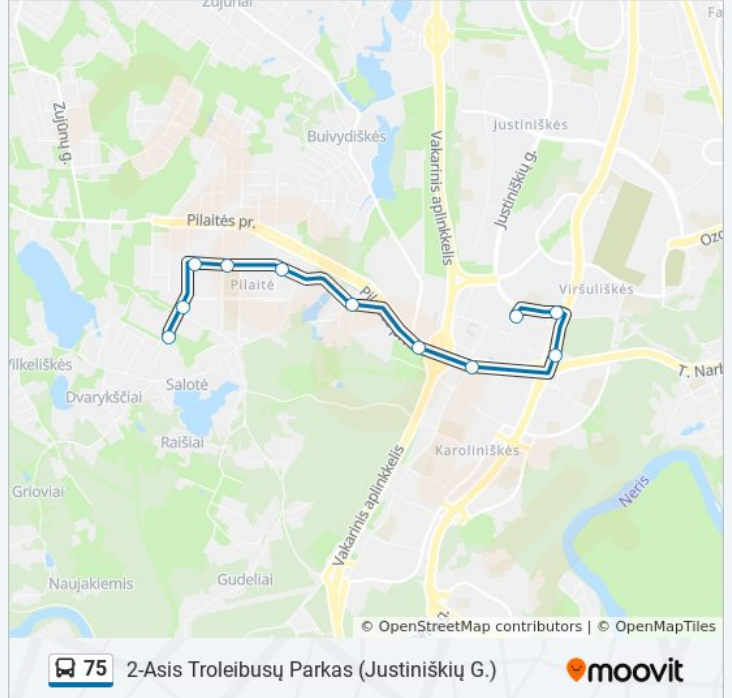

Kryptis: Pilaitė

31 stotelė

[PERŽIURĖTI MARŠRUTO TVARKARAŠTĮ](#)

Vaikų Ligoninė

Santariškės

Žaliųjų Ežerų St.

Jeruzalė

Kalvarijos

Rugių St.

Ateities St.

Mykolo Romerio Universitetas

Liudo Giros St.

Pamiškė

Simono Stanevičiaus St.

Jovaro St.

Gelvonų St.

Paberžės St.

Musninkų St.

Buivydiškių St.

Rygos St.

Justiniškės

75 autobusas grafikas

Pilaitė maršruto grafikas:

pirmadienis	04:53 - 22:06
antradienis	04:41 - 22:31
trečiadienis	04:41 - 22:31
ketvirtadienis	04:41 - 22:31
penktadienis	04:41 - 22:31
šeštadienis	04:53 - 22:06
sekmadienis	05:31 - 22:06

75 autobusas informacija

Kryptis: Pilaitė

Stotelės: 31

Kelionės trukmė: 49 min

Maršruto apžvalga: