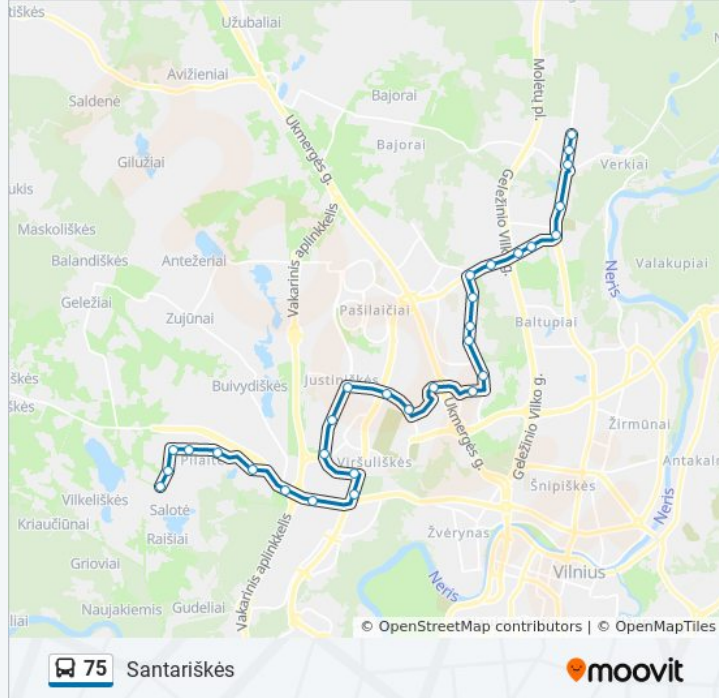

Jovaro St.

Simono Stanevičiaus St.

Pamiškė

Liudo Giros St.

Mykolo Romerio Universitetas

Ateities St.

Rugių St.

Kalvarijos

Jeruzalė

Žaliųjų Ežerų St.

Santariškės

Vaikų Ligoninė

75 autobusas tvarkaraščiai ir maršrutų žemėlapiai prieinami autonominiu režimu PDF formatu moovitapp.com svetainėje. Pasinaudokite [Moovit App](#), kad pamatytumėte atvykimo laikus gyvai, traukinių ar metro tvarkaraščius, ir detalius krypčių nurodymus visam viešajam transportui Vilnius mieste.

[Apie Moovit](#) • [MaaS sprendimai](#) • [Palaikomos šalys](#) • [Mooviter bendruomenė](#)

© 2024 Moovit - Visos teisės saugomos

Peržiūrėti atvykimo laikus gyvai