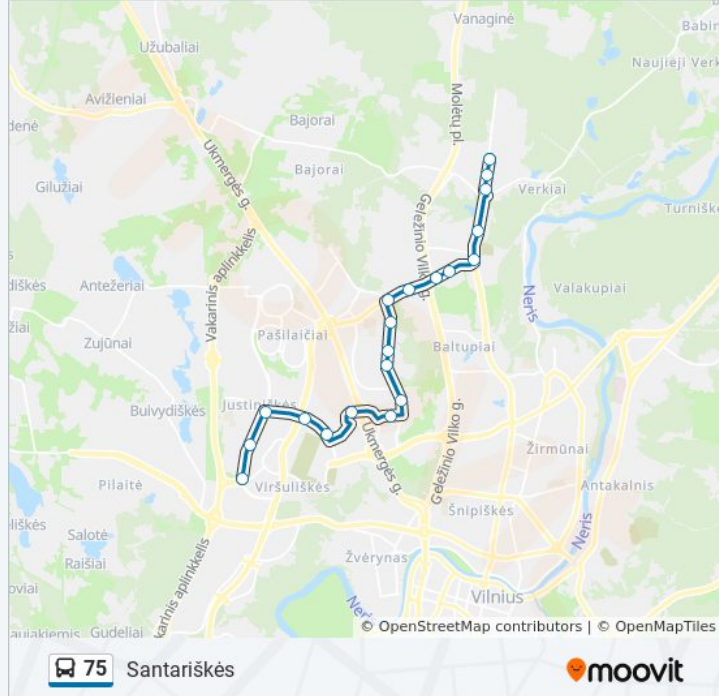

Jeruzalė

Žaliųjų Ežerų St.

Santariškės

Vaikų Ligoninė

Kryptis: Santariškės

30 stotelė

[PERŽIURĖTI MARŠRUTO TVARKARAŠTĮ](#)

Bitėnų St.

Gilužio St.

Karaliaučiaus St.

Tolminkiemio St.

Papilėnų St.

Senoji Pilaitė

Pilaitė

Piliakalnio St.

Sietyno St.

Spaudos Rūmai

Kaukaro St.

Lūžiai

Justiniškės

Rygos St.

Buivydiškių St.

Musninkų St.

Paberžės St.

Gelvonų St.

75 autobusas grafikas

Santariškės maršruto grafikas:

pirmadienis	05:10 - 22:13
antradienis	04:56 - 22:05
trečiadienis	04:56 - 22:05
ketvirtadienis	04:56 - 22:05
penktadienis	04:56 - 22:05
šeštadienis	05:10 - 22:13
sekmadienis	05:48 - 22:13

75 autobusas informacija

Kryptis: Santariškės

Stotelės: 30

Kelionės trukmė: 48 min

Maršruto apžvalga: