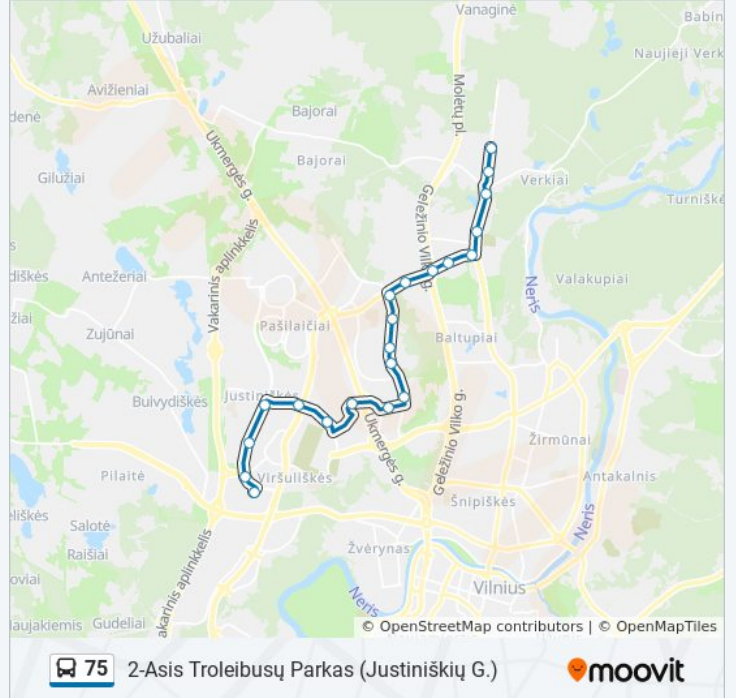

### 75 autobusas informacija

**Kryptis:** 2-Asis Troleibusų Parkas (Justiniškių G.)

**Stotelės:** 21

**Kelionės trukmė:** 29 min

**Maršruto apžvalga:**

Viršilių St.