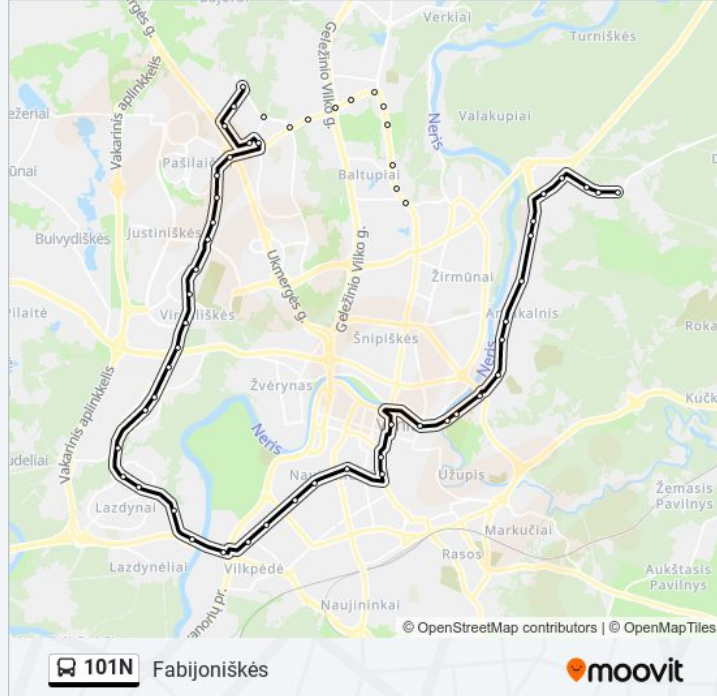

Čiobiškio St.

Vilniaus Rajono Poliklinika

Žemynos St.

Jurgio Baltrušaičio St.

Kaimelio Žiedas

Sporto Gimnazija

Takas

Gedvydžių St.

Fabijoniškių Žiedas

Kryptis: Saulėtekis

46 stotelė

[PERŽIŪRĖTI MARŠRUTO TVARKARAŠTĮ](#)

Fabijoniškių Žiedas

101N autobusas grafikas

Saulėtekis maršruto grafikas:

pirmadienis