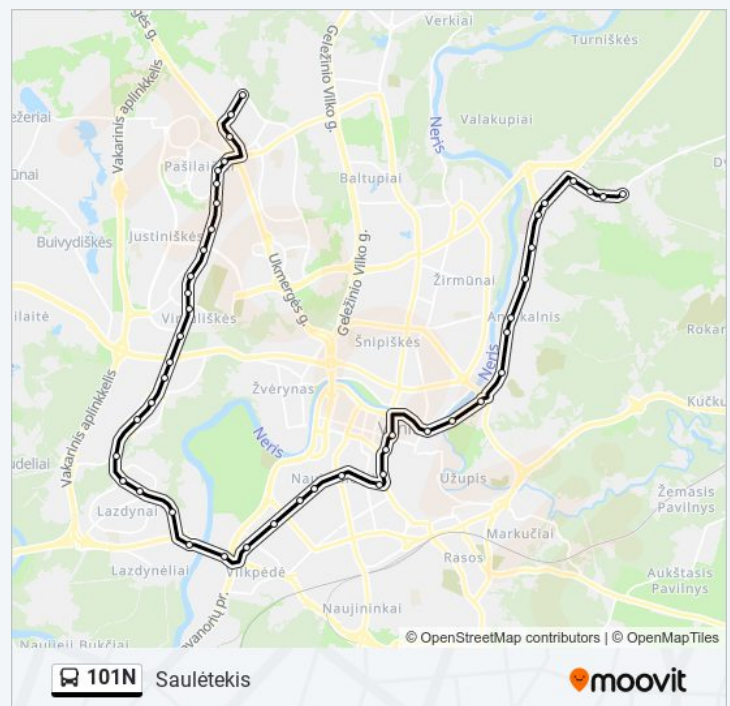

Stotelės: 46

Kelionės trukmė: 61 min

Maršruto apžvalga:

Šv. Petro Ir Povilo Bažnyčia

Leono Sapiegos St.

Petro Vileišio St.

Šilo Tiltas

Klinikų St.