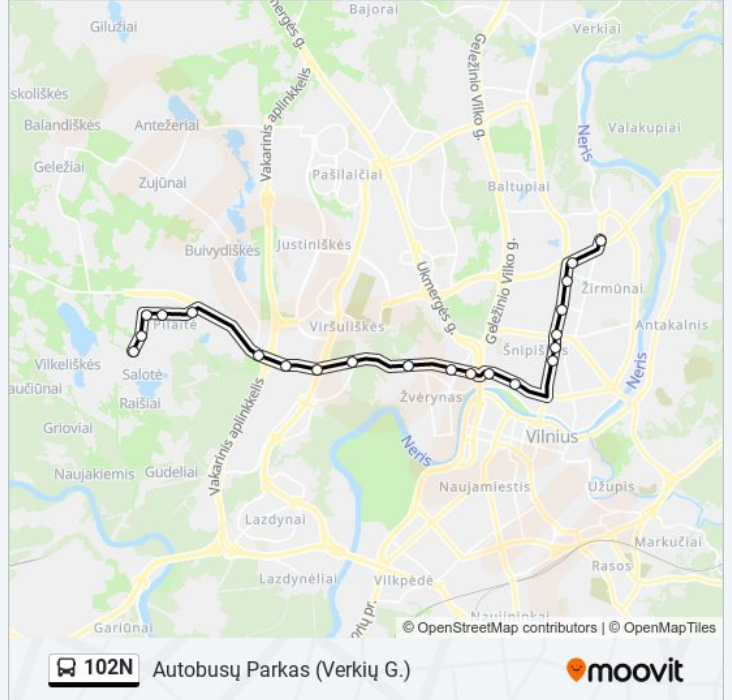

Broniaus Laurinavičiaus Skveras

Giedraičių St.

Tauragnų St.

Pramogų Arena

Verkių St.

102N autobusas grafikas

Autobusų Parkas (Verkių G.) maršruto grafikas:

pirmadienis	Neveikia
antradienis	Neveikia
trečiadienis	Neveikia
ketvirtadienis	Neveikia
penktadienis	Neveikia
šeštadienis	01:41 - 02:48
sekmadienis	01:41 - 02:48

102N autobusas informacija

Kryptis: Autobusų Parkas (Verkių G.)

Stotelės: 21

Kelionės trukmė: 27 min

Maršruto apžvalga:

Kryptis: Pilaitė

23 stotelė

[PERŽIŪRĖTI MARŠRUTO TVARKARAŠTĮ](#)