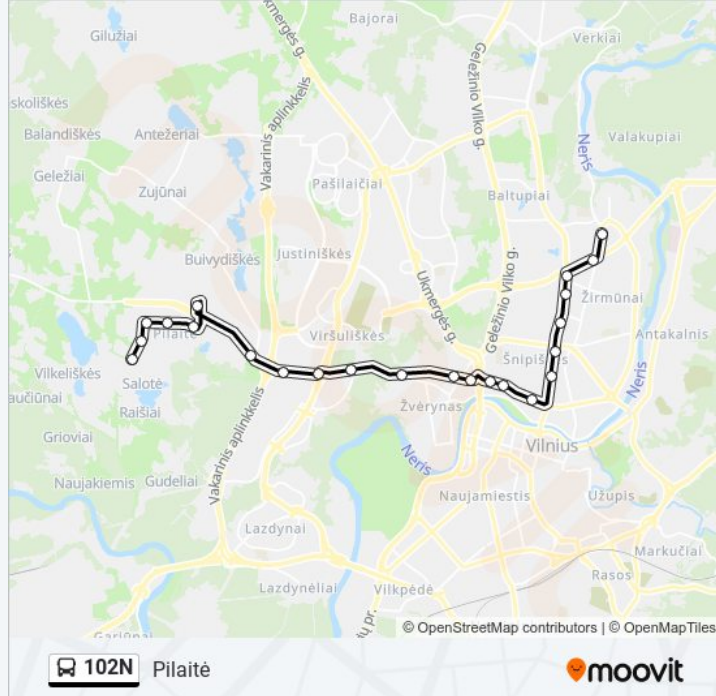

102N autobusas informacija

Kryptis: Pilaitė

Stotelės: 23

Kelionės trukmė: 29 min

Maršruto apžvalga:

Papilėnų St.

Tolminkiemio St.

Karaliaučiaus St.

Gilužio St.

Bitėnų St.

Kryptis: Pilaitė

28 stotelė

[PERŽIŪRĖTI MARŠRUTO TVARKARAŠTĮ](#)

Stotis

Bazilijonų St.

Aušros Vartai