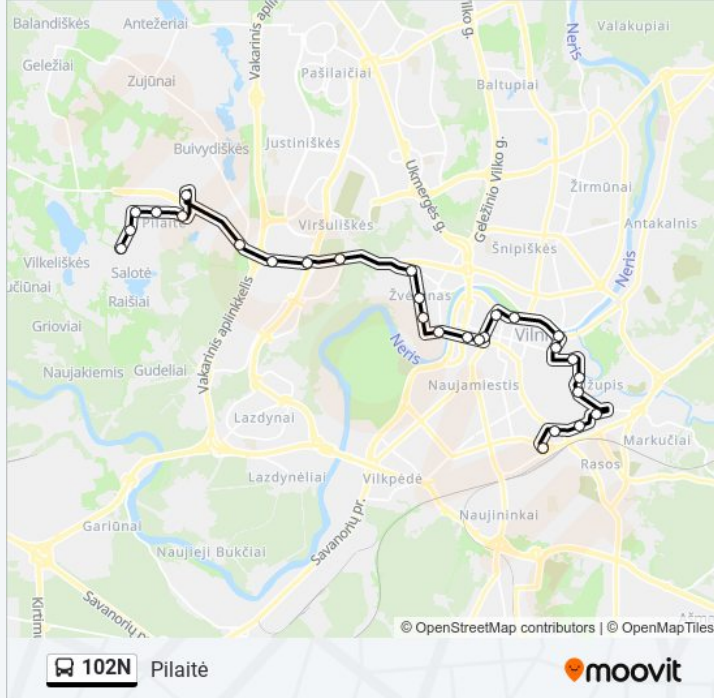

Kryptis: Pilaitė

Stotelės: 28

Kelionės trukmė: 38 min

Maršruto apžvalga:

Teodoro Narbuto St.

Sietyno St.

Piliakalnio St.

Pilaitė

Smalinės St.

Papilėnų St.

Tolminkiemio St.

Karaliaučiaus St.

Gilužio St.

Bitėnų St.

Kryptis: Stotis

26 stotelė

[PERŽIŪRĖTI MARŠRUTO TVARKARAŠTĮ](#)

Bitėnų St.

Gilužio St.

Karaliaučiaus St.

Tolminkiemio St.

Papilėnų St.

Pilaitė

Piliakalnio St.

Sietyno St.

Teodoro Narbuto St.

Žvėrynas

Sėlių St.

Latvių St.

Kęstučio St.

Liubarto Tiltas

Jokūbo Jasinskio St.