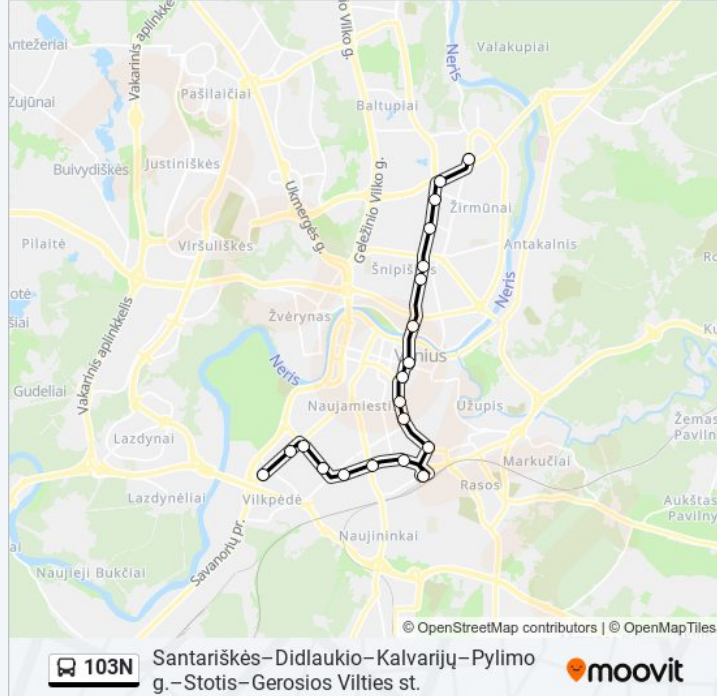

## 103N autobusas informacija

**Kryptis:** Autobusų Parkas (Verkių G.)

**Stotelės:** 20

**Kelionės trukmė:** 32 min

**Maršruto apžvalga:**

Pramogų Arena

Verkių St.

### Kryptis: Gerosios Vilties St.

31 stotelė

[PERŽIŪRĖTI MARŠRUTO TVARKARAŠTĮ](#)

Santariškių Žiedas

Muzikų St.

Vaikų Ligoninė

Santariškės

Žaliųjų Ežerų St.